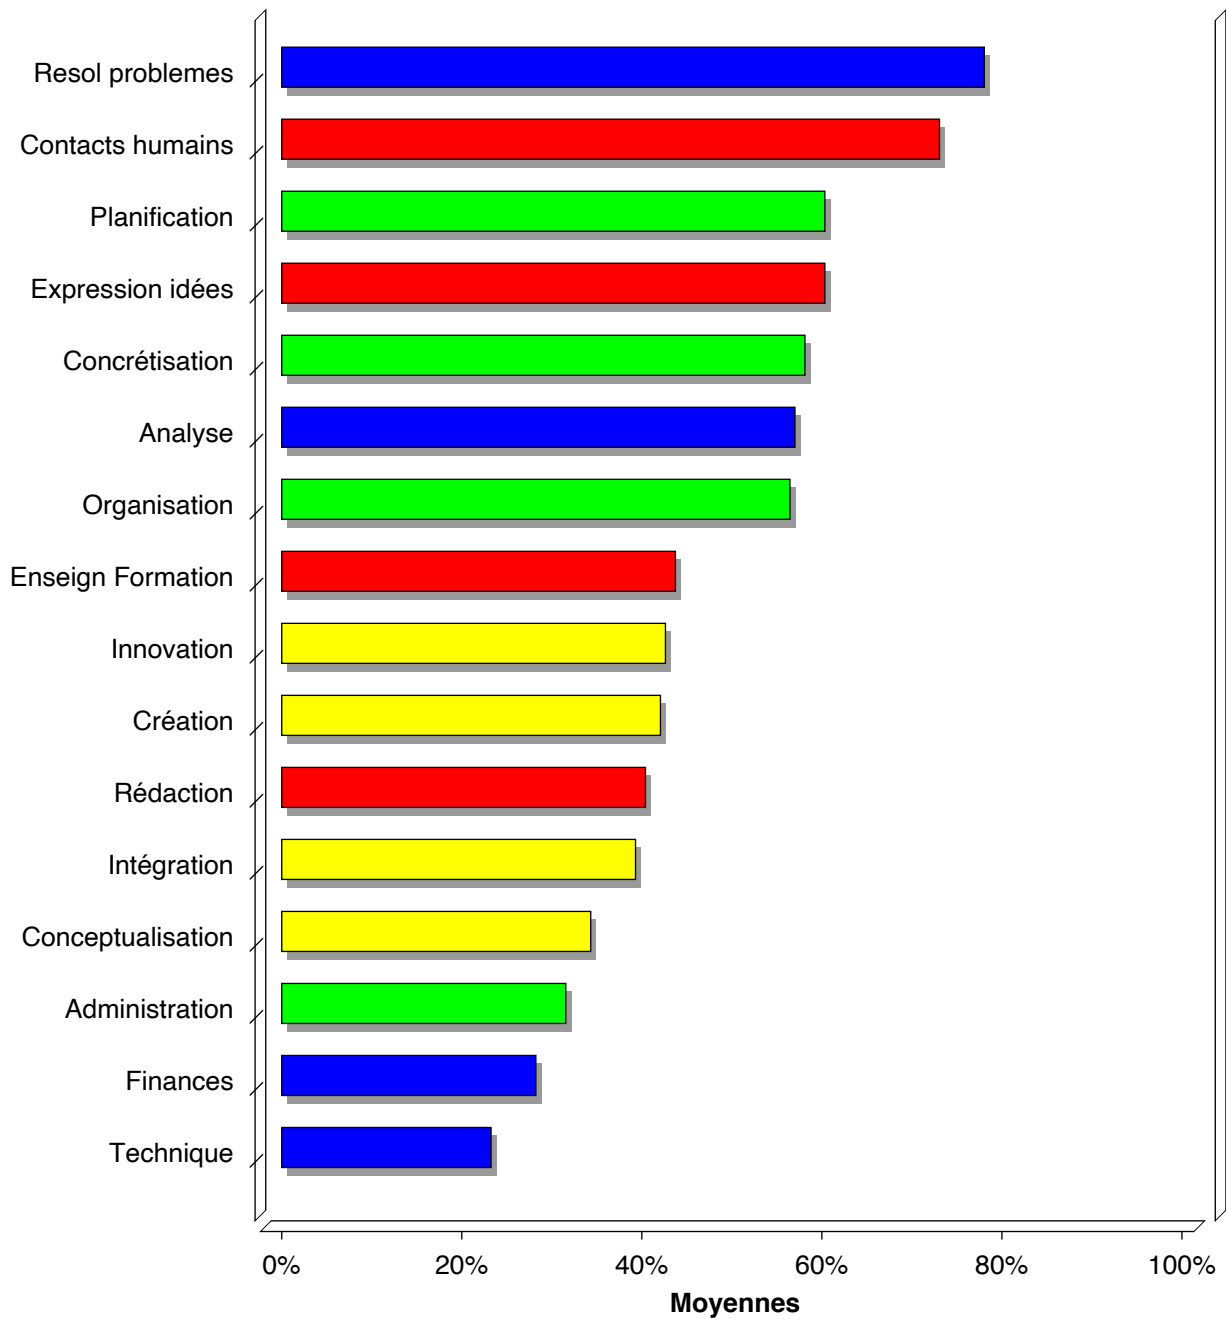

PROFIL DE PREFERENCES CEREBRALES HERRMANN

Etudes des profils:

Médiateur

de l'ensemble de la base HBDI - 182 profils soit 0.01 % sur une population de 1630821 profils

PROFIL DE PREFERENCES CEREBRALES HERRMANN

Moyenne de 182 profils

Moyenne	68	76	74	77
Min	21	38	21	26
Max	131	132	131	143

Réponses (>3) aux Activités de Travail

Réponses (2 et 3) aux Mots Clé

Réponses (2 et 3) aux Loisirs