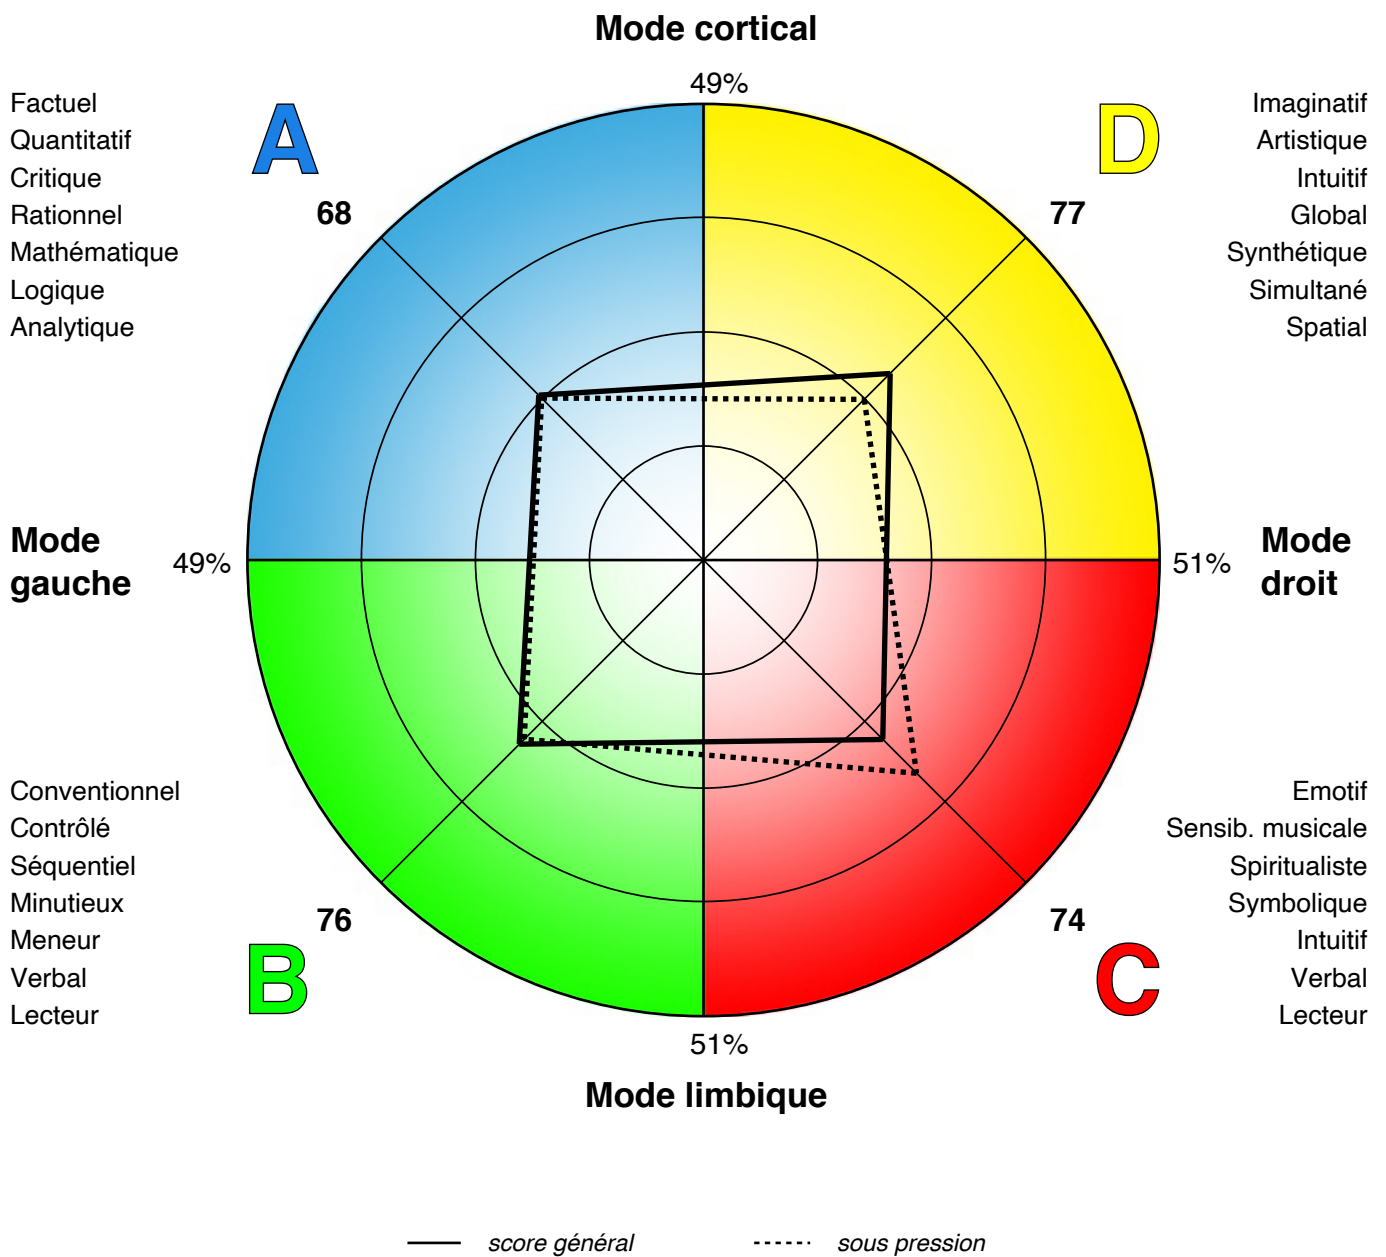

PROFIL DE PREFERENCES CEREBRALES HERRMANN

Etudes des profils:

Médiateur

de l'ensemble de la base HBDI - 182 profils soit 0.01 % sur une population de 1630821 profils

PROFIL DE PREFERENCES CEREBRALES HERRMANN

Moyenne de 182 profils

Moyenne	68	76	74	77
Min	21	38	21	26
Max	131	132	131	143

Réponses (>3) aux Activités de Travail

Réponses (2 et 3) aux Mots Clé

Réponses (2 et 3) aux Loisirs