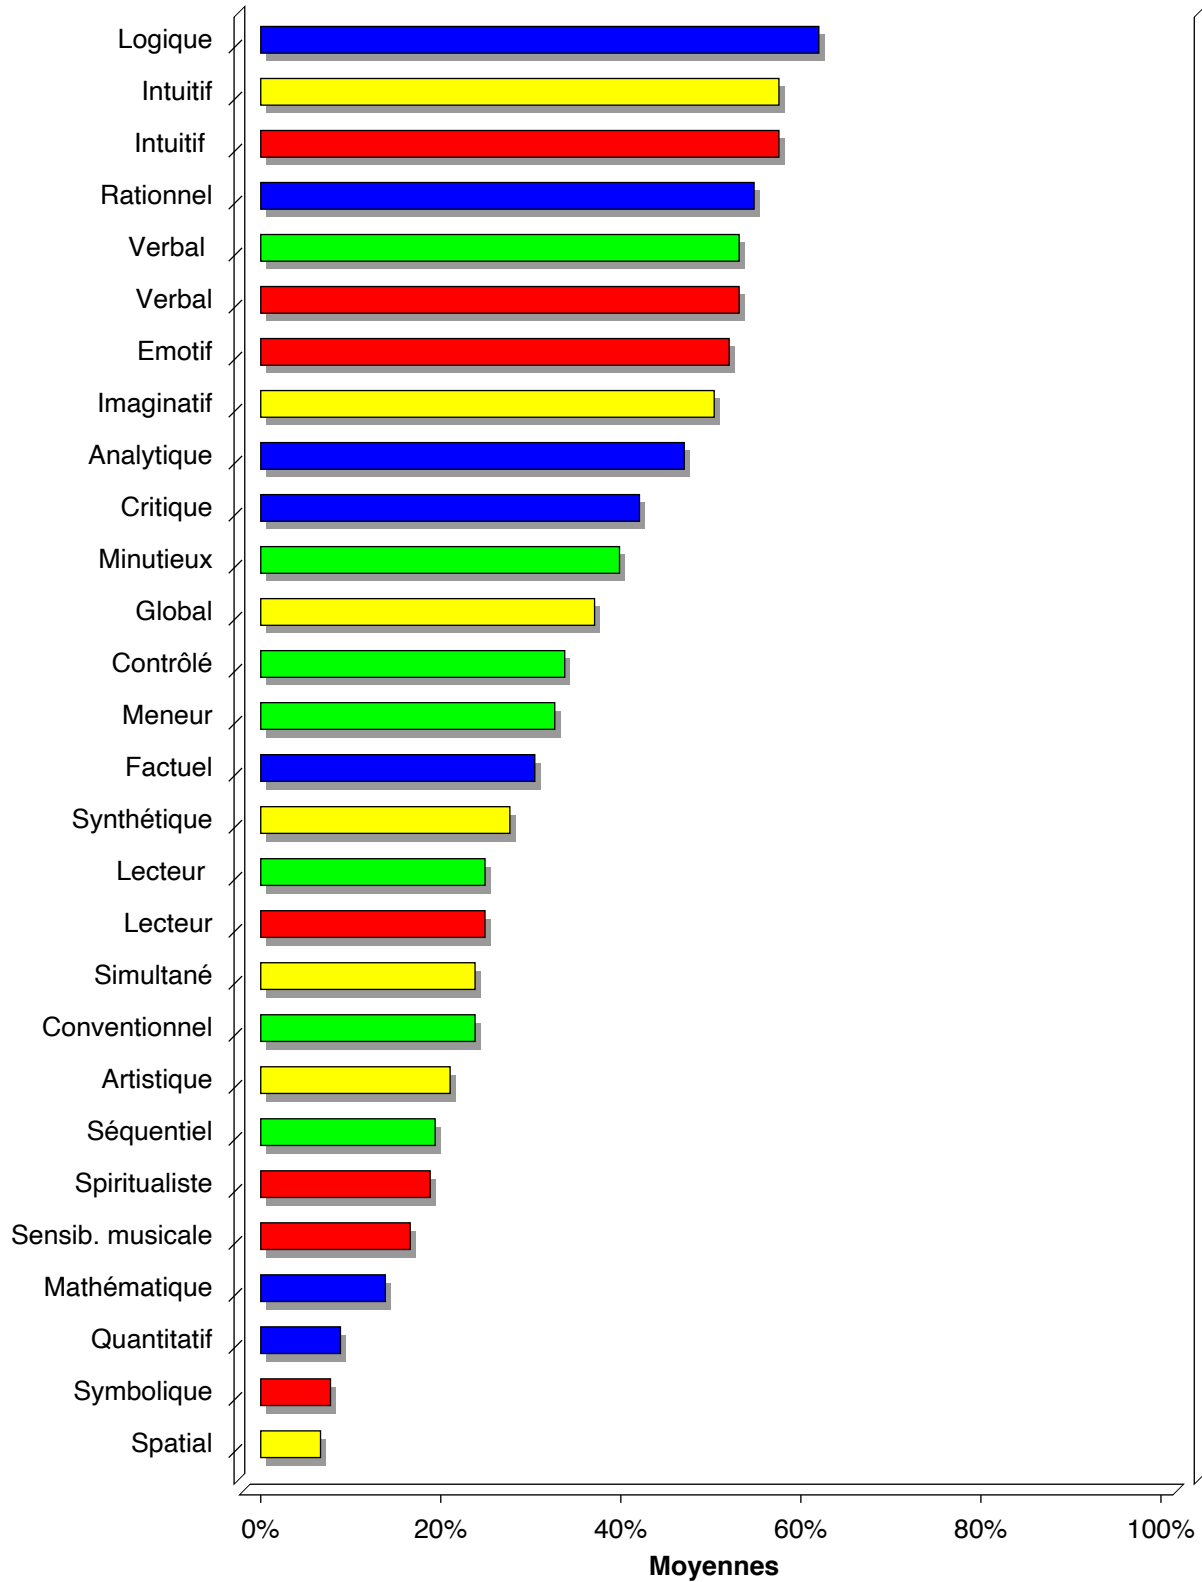

PROFIL DE PREFERENCES CEREBRALES HERRMANN

Etudes des profils:

Médiateur

de l'ensemble de la base HBDI - 182 profils soit 0.01 % sur une population de 1630821 profils

PROFIL DE PREFERENCES CEREBRALES HERRMANN

Moyenne de 182 profils

Moyenne	68	76	74	77
Min	21	38	21	26
Max	131	132	131	143

Réponses (>3) aux Activités de Travail

Réponses (2 et 3) aux Mots Clé

Réponses (2 et 3) aux Loisirs