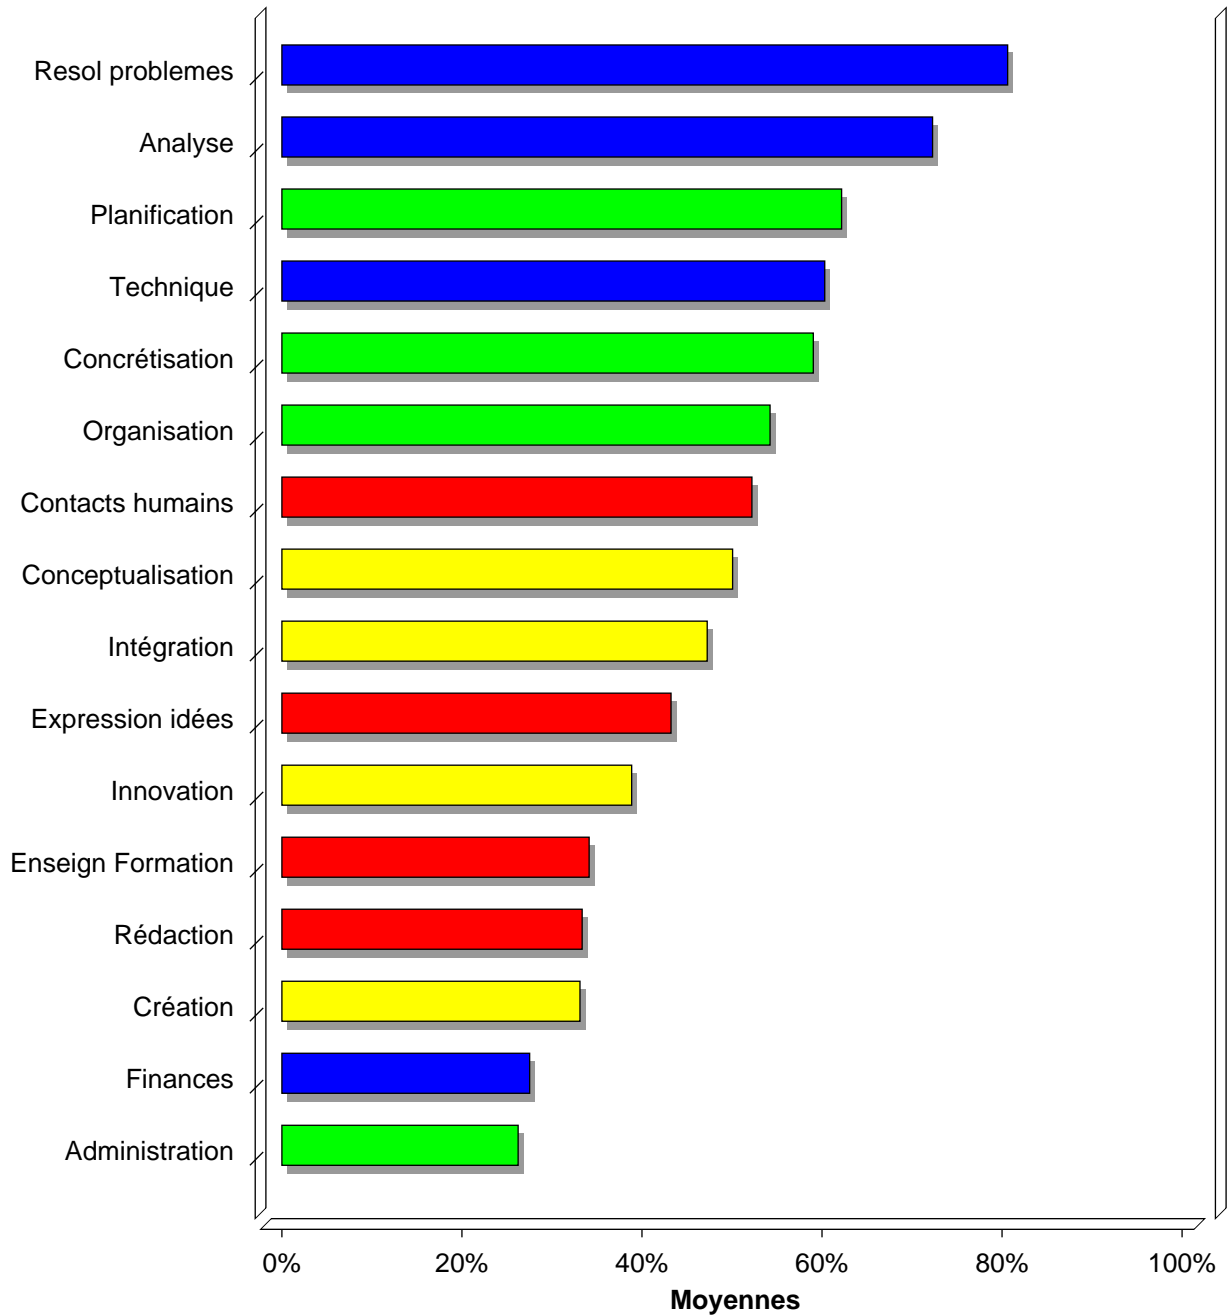

PROFIL DE PREFERENCES CEREBRALES HERRMANN

Etudes des profils:

Chef de Projets

de l'ensemble de la base HBDI - 19120 profils soit 1.19 % sur une population de 1600397 profils

PROFIL DE PREFERENCES CEREBRALES HERRMANN

Moyenne de 19120 profils

Moyenne	93	73	52	72
Min	20	20	8	21
Max	149	143	146	162

PROFIL DE PREFERENCES CEREBRALES HERRMANN

Réponses (>3) aux Activités de Travail

PROFIL DE PREFERENCES CEREBRALES HERRMANN

Réponses (2 et 3) aux Mots Clé

PROFIL DE PREFERENCES CEREBRALES HERRMANN

Réponses (2 et 3) aux Loisirs