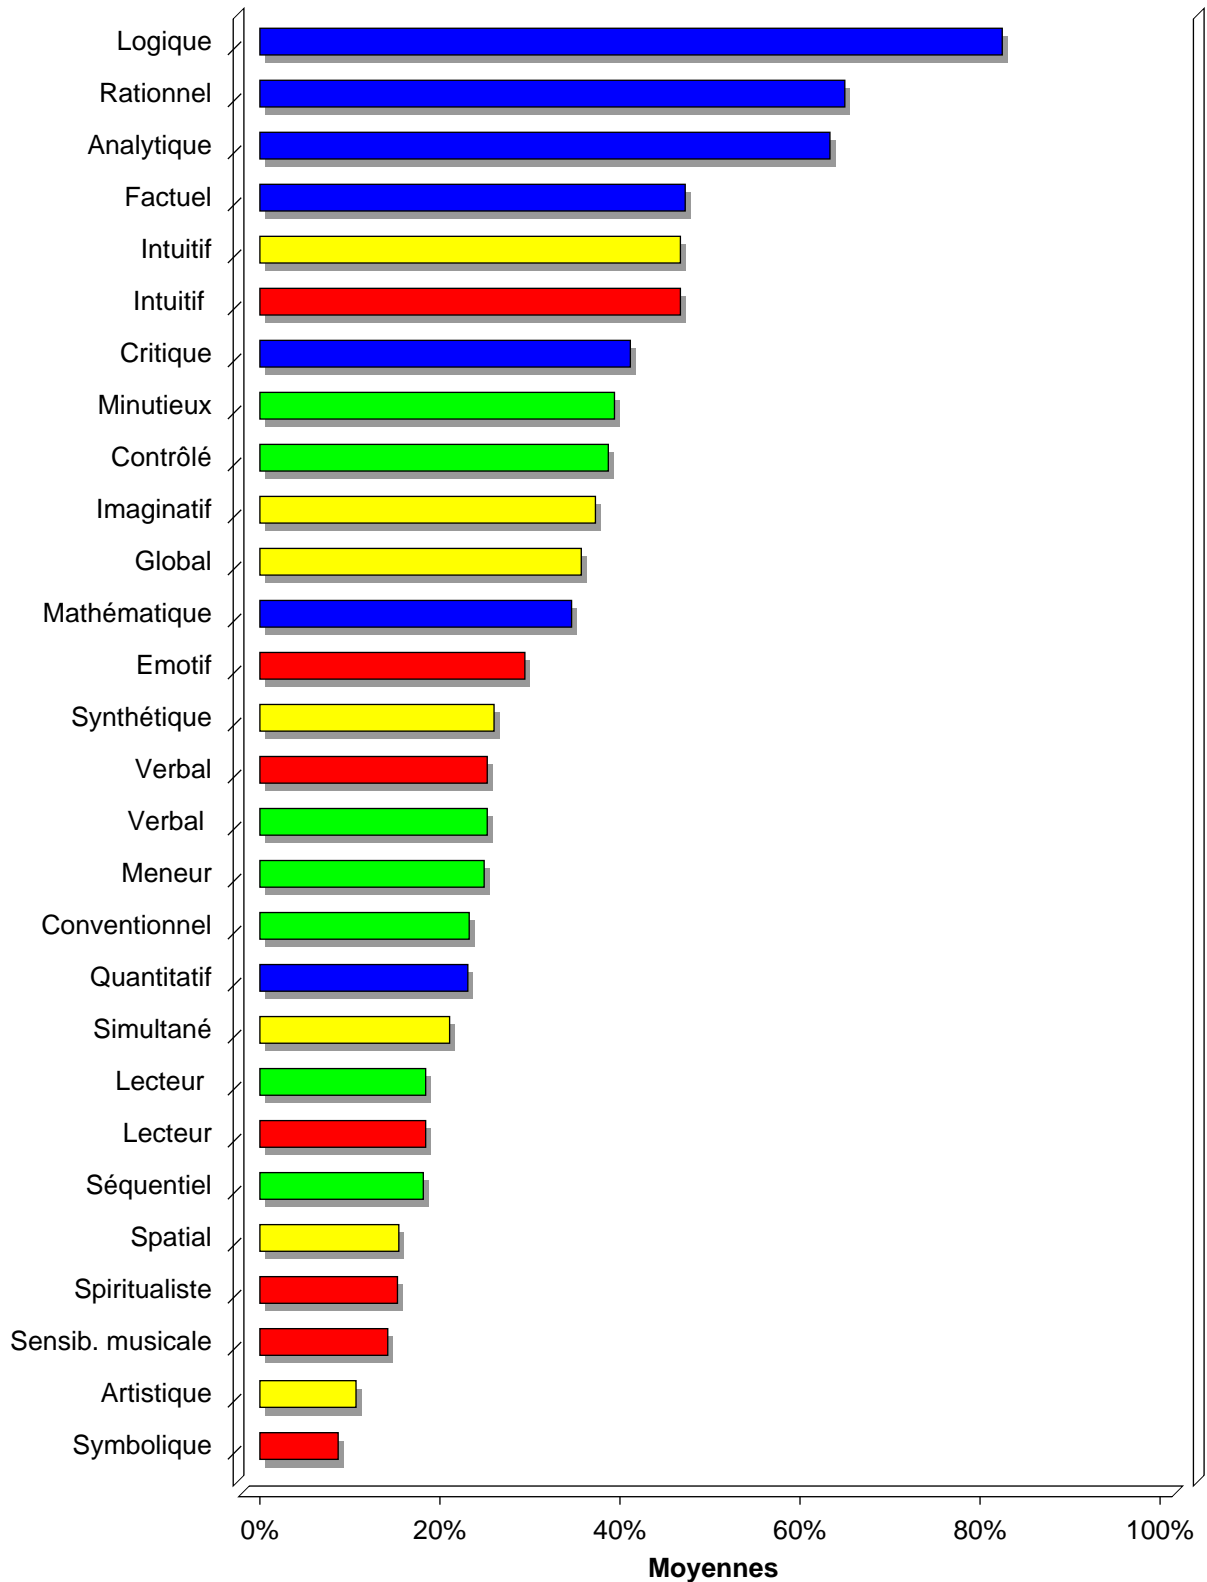

PROFIL DE PREFERENCES CEREBRALES HERRMANN

Etudes des profils:

Chef de Projets

de l'ensemble de la base HBDI - 19120 profils soit 1.19 % sur une population de 1600397 profils

PROFIL DE PREFERENCES CEREBRALES HERRMANN

Moyenne de 19120 profils

Moyenne	93	73	52	72
Min	20	20	8	21
Max	149	143	146	162

PROFIL DE PREFERENCES CEREBRALES HERRMANN

Réponses (>3) aux Activités de Travail

PROFIL DE PREFERENCES CEREBRALES HERRMANN

Réponses (2 et 3) aux Mots Clé

PROFIL DE PREFERENCES CEREBRALES HERRMANN

Réponses (2 et 3) aux Loisirs