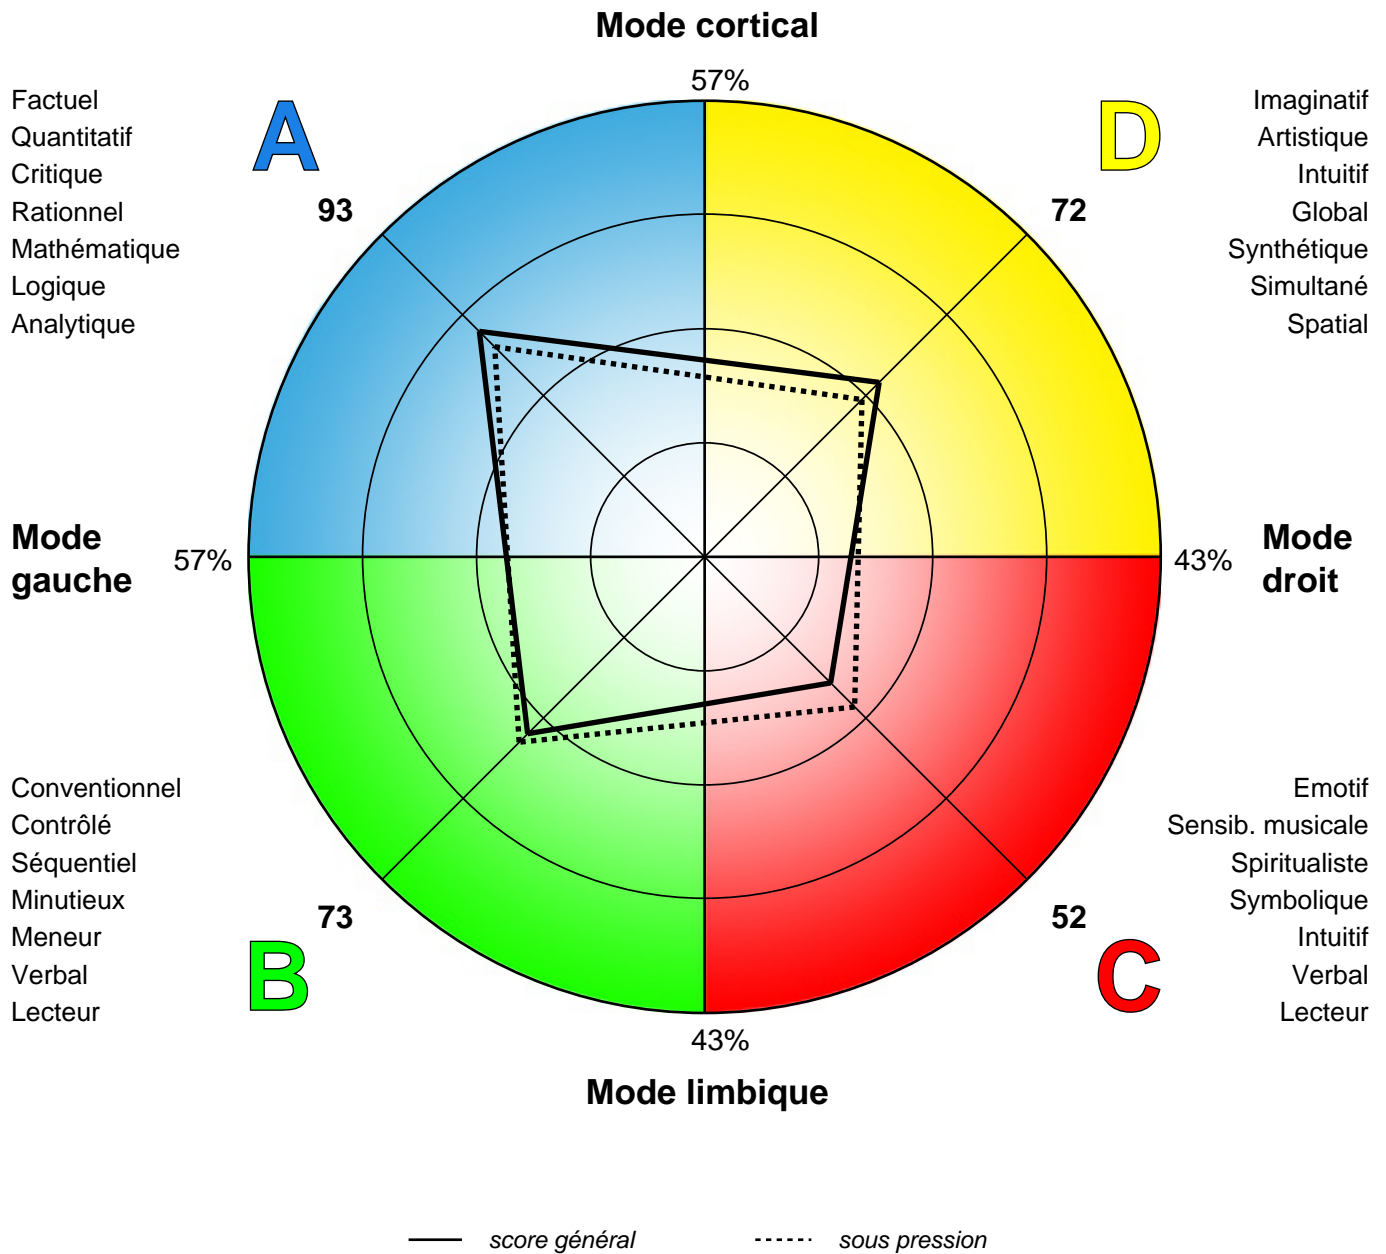

PROFIL DE PREFERENCES CEREBRALES HERRMANN

Etudes des profils:

Chef de Projets

de l'ensemble de la base HBDI - 19120 profils soit 1.19 % sur une population de 1600397 profils

PROFIL DE PREFERENCES CEREBRALES HERRMANN

Moyenne de 19120 profils

Moyenne	93	73	52	72
Min	20	20	8	21
Max	149	143	146	162

PROFIL DE PREFERENCES CEREBRALES HERRMANN

Réponses (>3) aux Activités de Travail

PROFIL DE PREFERENCES CEREBRALES HERRMANN

Réponses (2 et 3) aux Mots Clé

PROFIL DE PREFERENCES CEREBRALES HERRMANN

Réponses (2 et 3) aux Loisirs