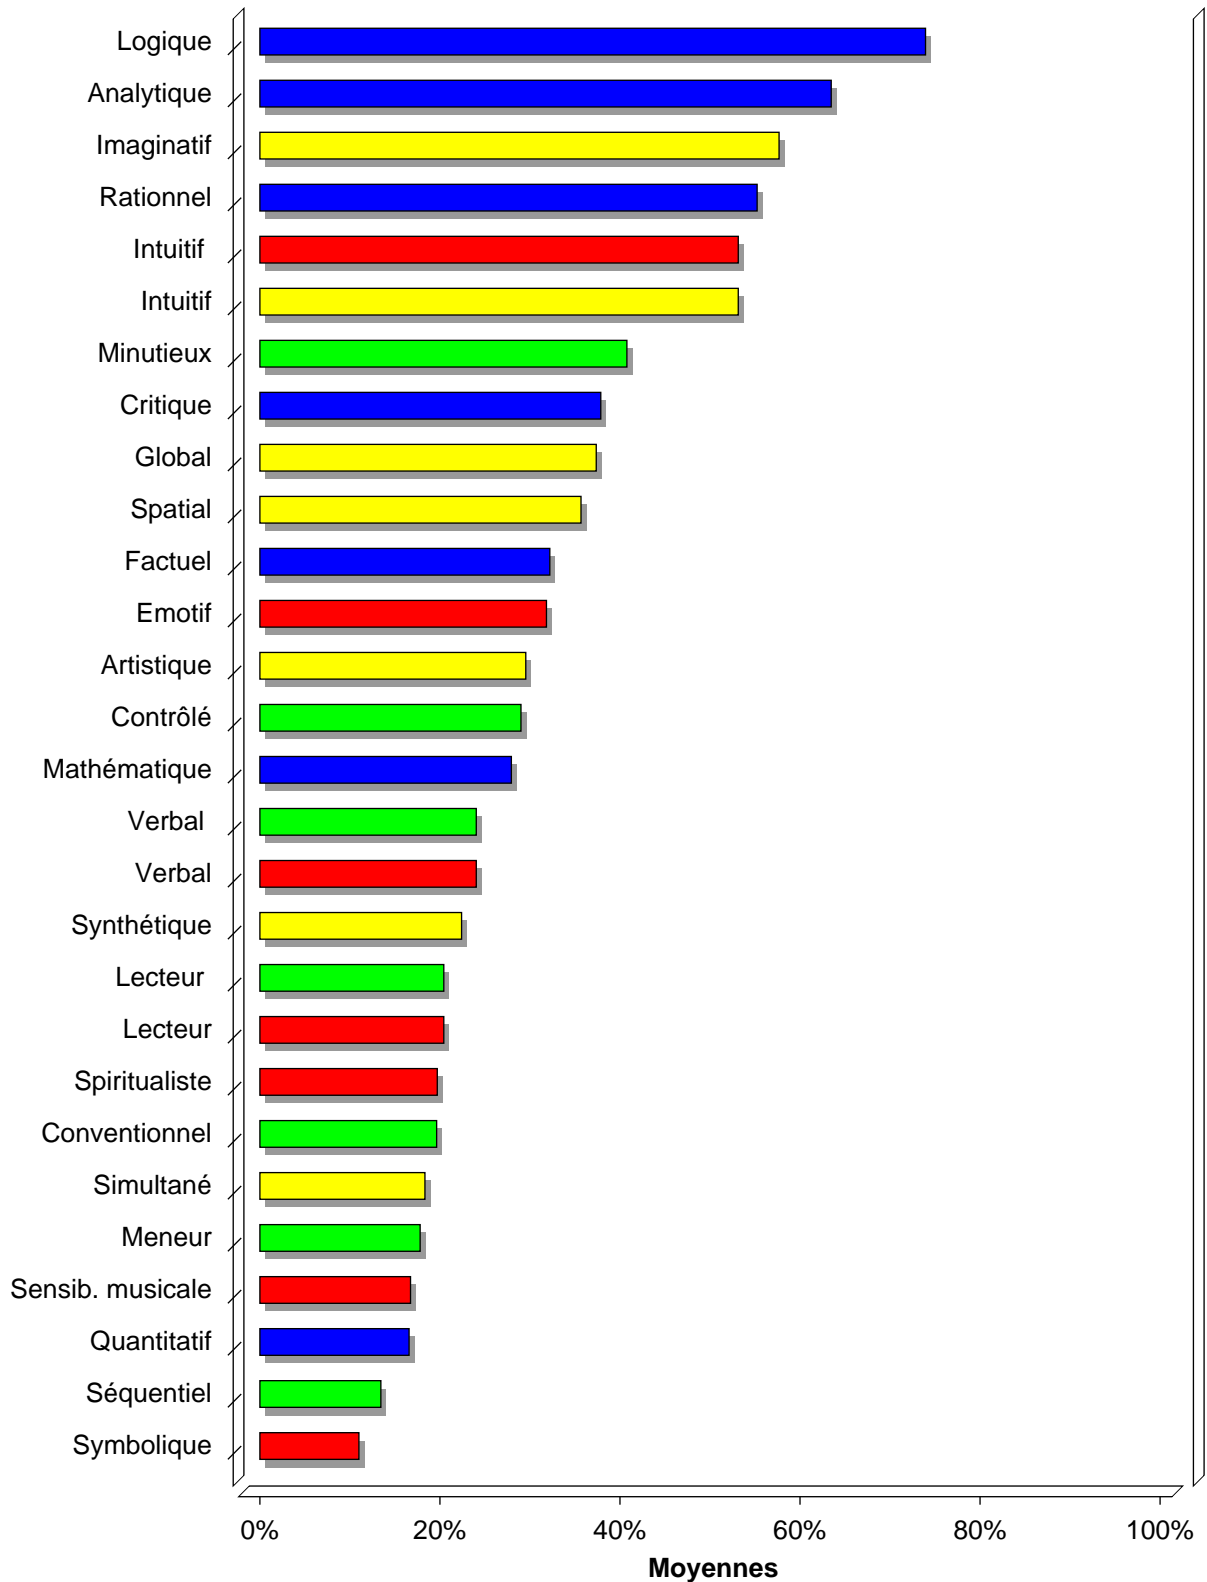

PROFIL DE PREFERENCES CEREBRALES HERRMANN

Etudes des profils:

Architecte

de l'ensemble de la base HBDI - 3022 profils soit 0.19 % sur une population de 1619007 profils

PROFIL DE PREFERENCES CEREBRALES HERRMANN

Moyenne de 3022 profils

| | | | | |
|---------|-----|-----|-----|-----|
| Moyenne | 81 | 63 | 57 | 90 |
| Min | 18 | 17 | 18 | 32 |
| Max | 143 | 126 | 131 | 174 |

PROFIL DE PREFERENCES CEREBRALES HERRMANN

Réponses (>3) aux Activités de Travail

PROFIL DE PREFERENCES CEREBRALES HERRMANN

Réponses (2 et 3) aux Mots Clé

PROFIL DE PREFERENCES CEREBRALES HERRMANN

Réponses (2 et 3) aux Loisirs