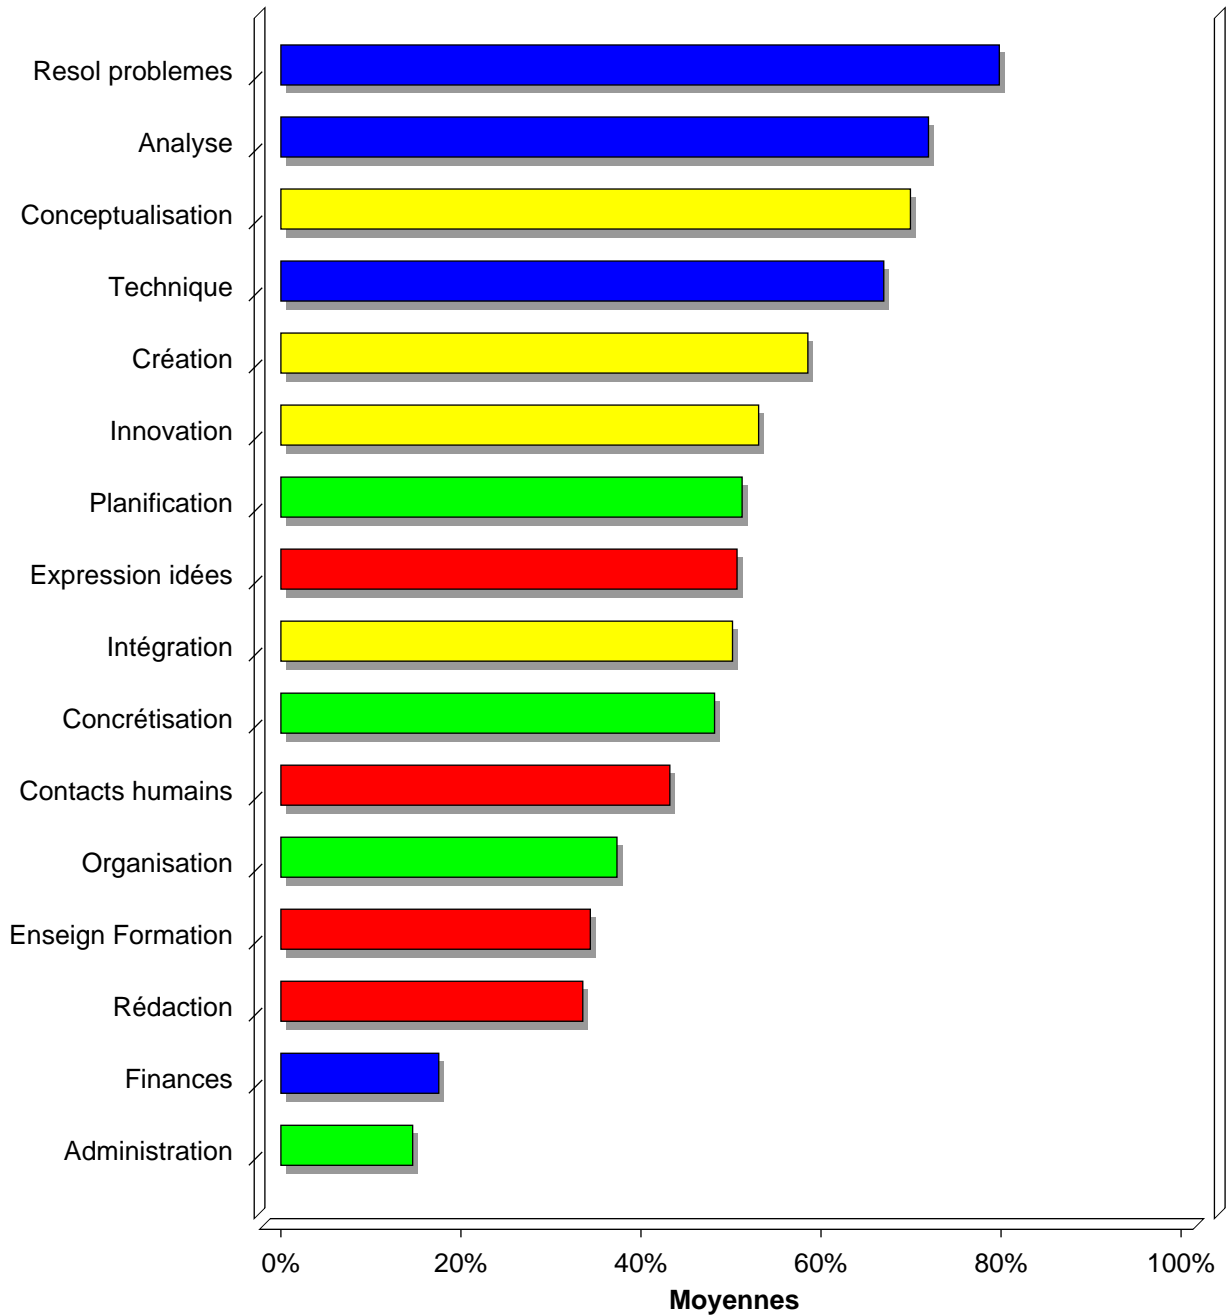

PROFIL DE PREFERENCES CEREBRALES HERRMANN

Réponses (>3) aux Activités de Travail