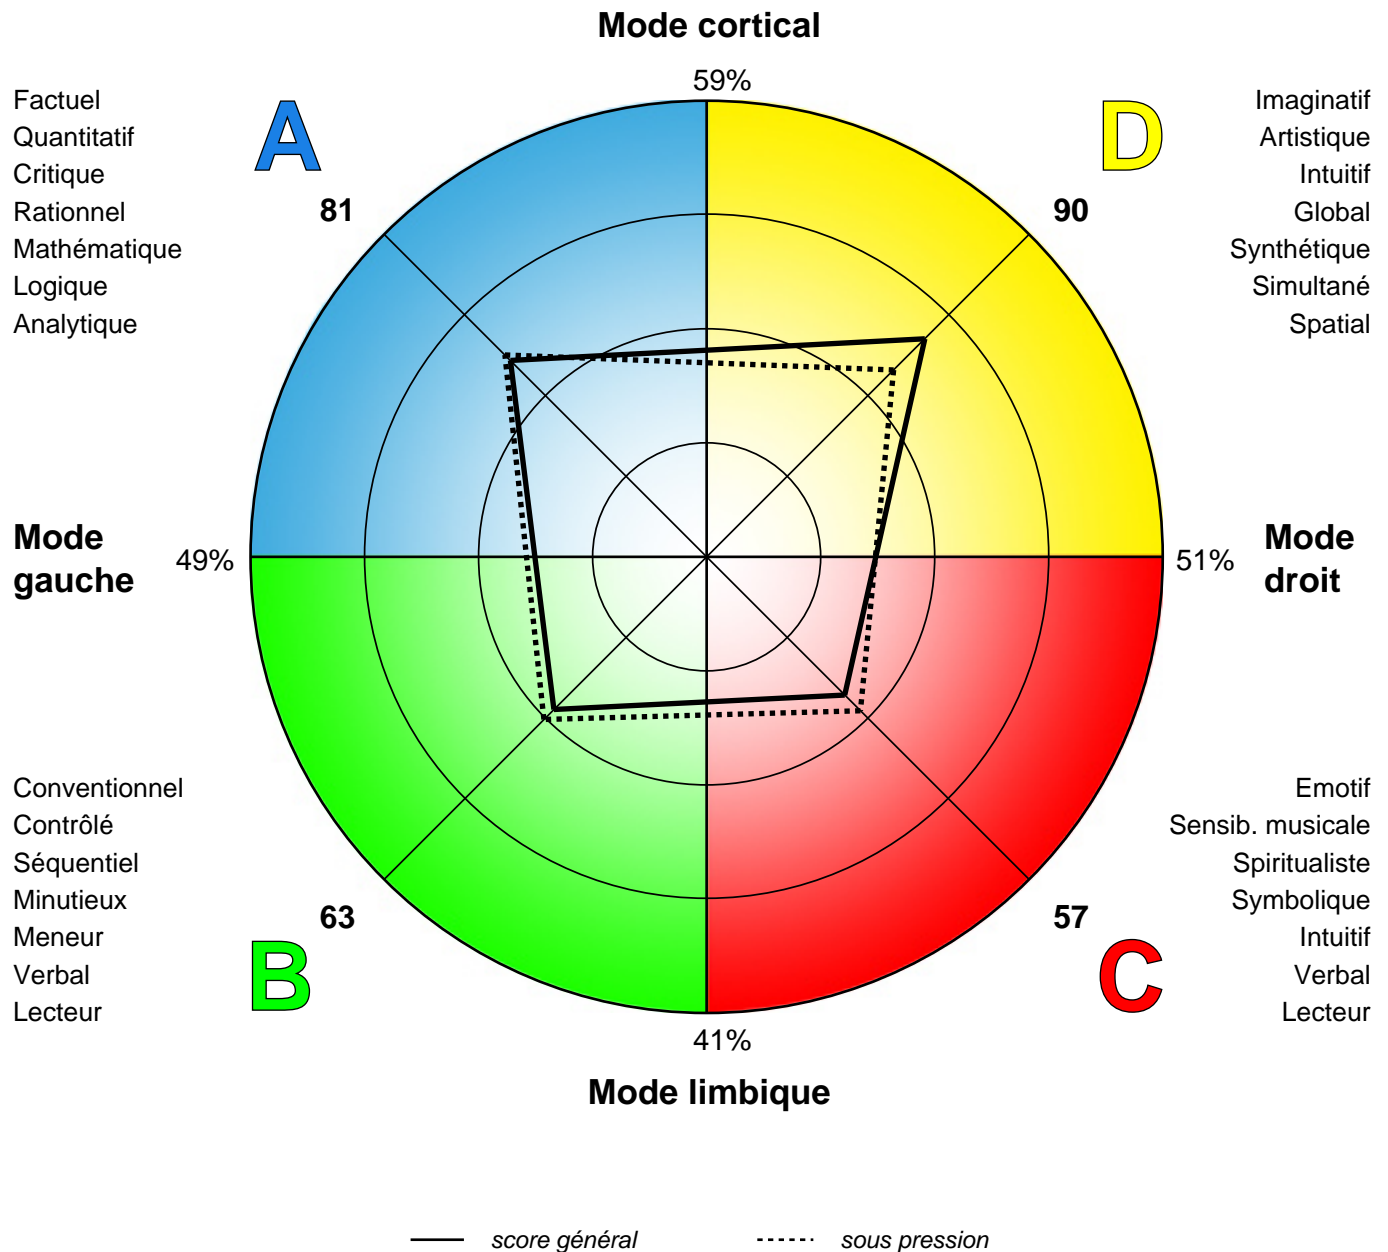

PROFIL DE PREFERENCES CEREBRALES HERRMANN

Etudes des profils:

Architecte

de l'ensemble de la base HBDI - 3022 profils soit 0.19 % sur une population de 1619007 profils

PROFIL DE PREFERENCES CEREBRALES HERRMANN

Moyenne de 3022 profils

| | | | | |
|---------|-----|-----|-----|-----|
| Moyenne | 81 | 63 | 57 | 90 |
| Min | 18 | 17 | 18 | 32 |
| Max | 143 | 126 | 131 | 174 |

PROFIL DE PREFERENCES CEREBRALES HERRMANN