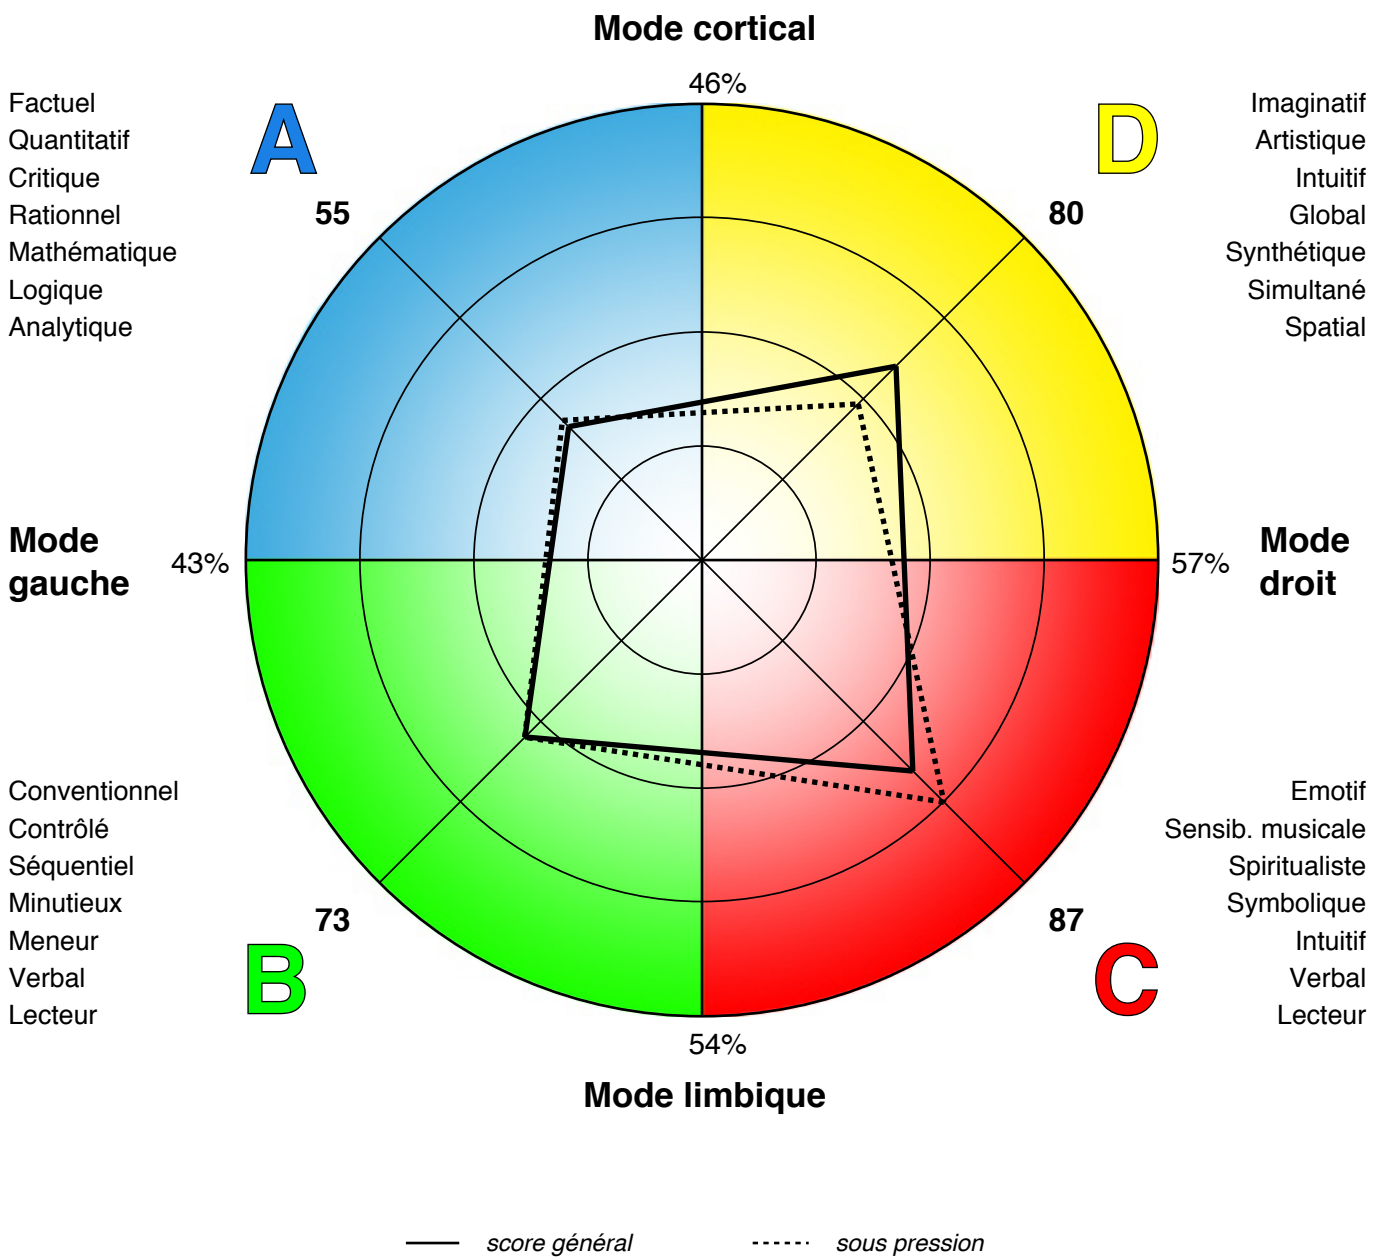

PROFIL DE PREFERENCES CEREBRALES HERRMANN

Etudes des profils:

Assistant Social

de l'ensemble de la base HBDI - 3036 profils soit 0.19 % sur une population de 1621605 profils

PROFIL DE PREFERENCES CEREBRALES HERRMANN

Moyenne de 3036 profils

Moyenne	55	73	87	80
Min	11	26	24	27
Max	134	137	150	159

Réponses (>3) aux Activités de Travail

Réponses (2 et 3) aux Mots Clé

Réponses (2 et 3) aux Loisirs