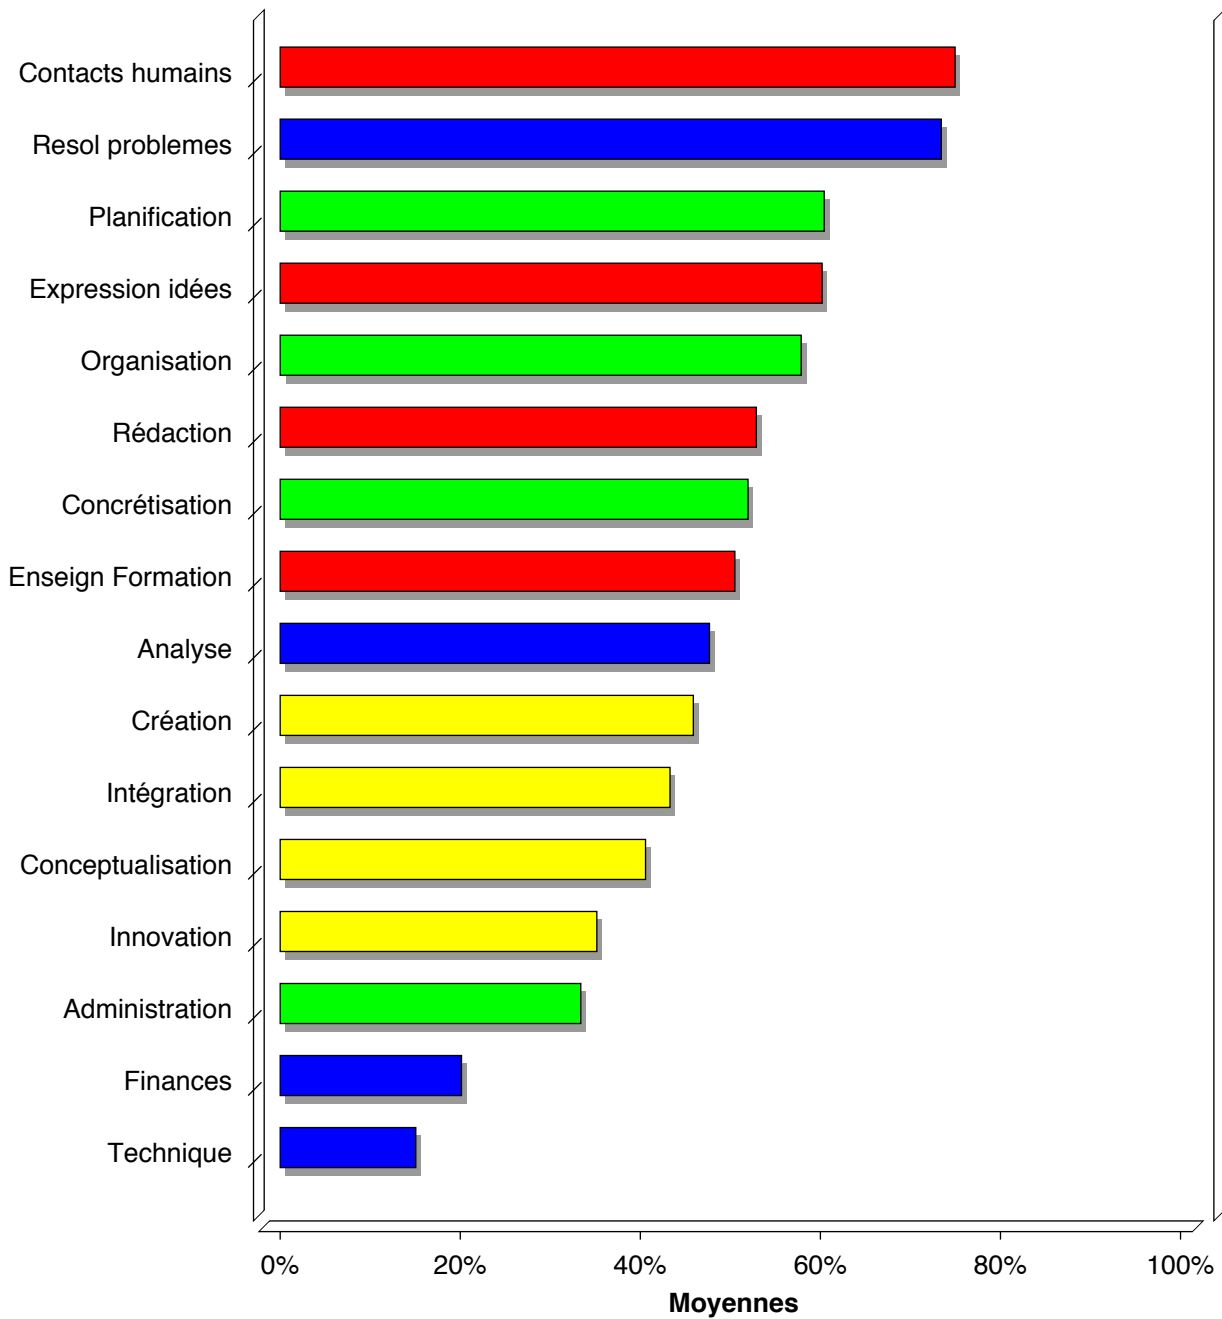

PROFIL DE PREFERENCES CEREBRALES HERRMANN

Etudes des profils:

Assistant Social

de l'ensemble de la base HBDI - 3036 profils soit 0.19 % sur une population de 1621605 profils

PROFIL DE PREFERENCES CEREBRALES HERRMANN

Moyenne de 3036 profils

Moyenne	55	73	87	80
Min	11	26	24	27
Max	134	137	150	159

Réponses (>3) aux Activités de Travail

Réponses (2 et 3) aux Mots Clé

Réponses (2 et 3) aux Loisirs