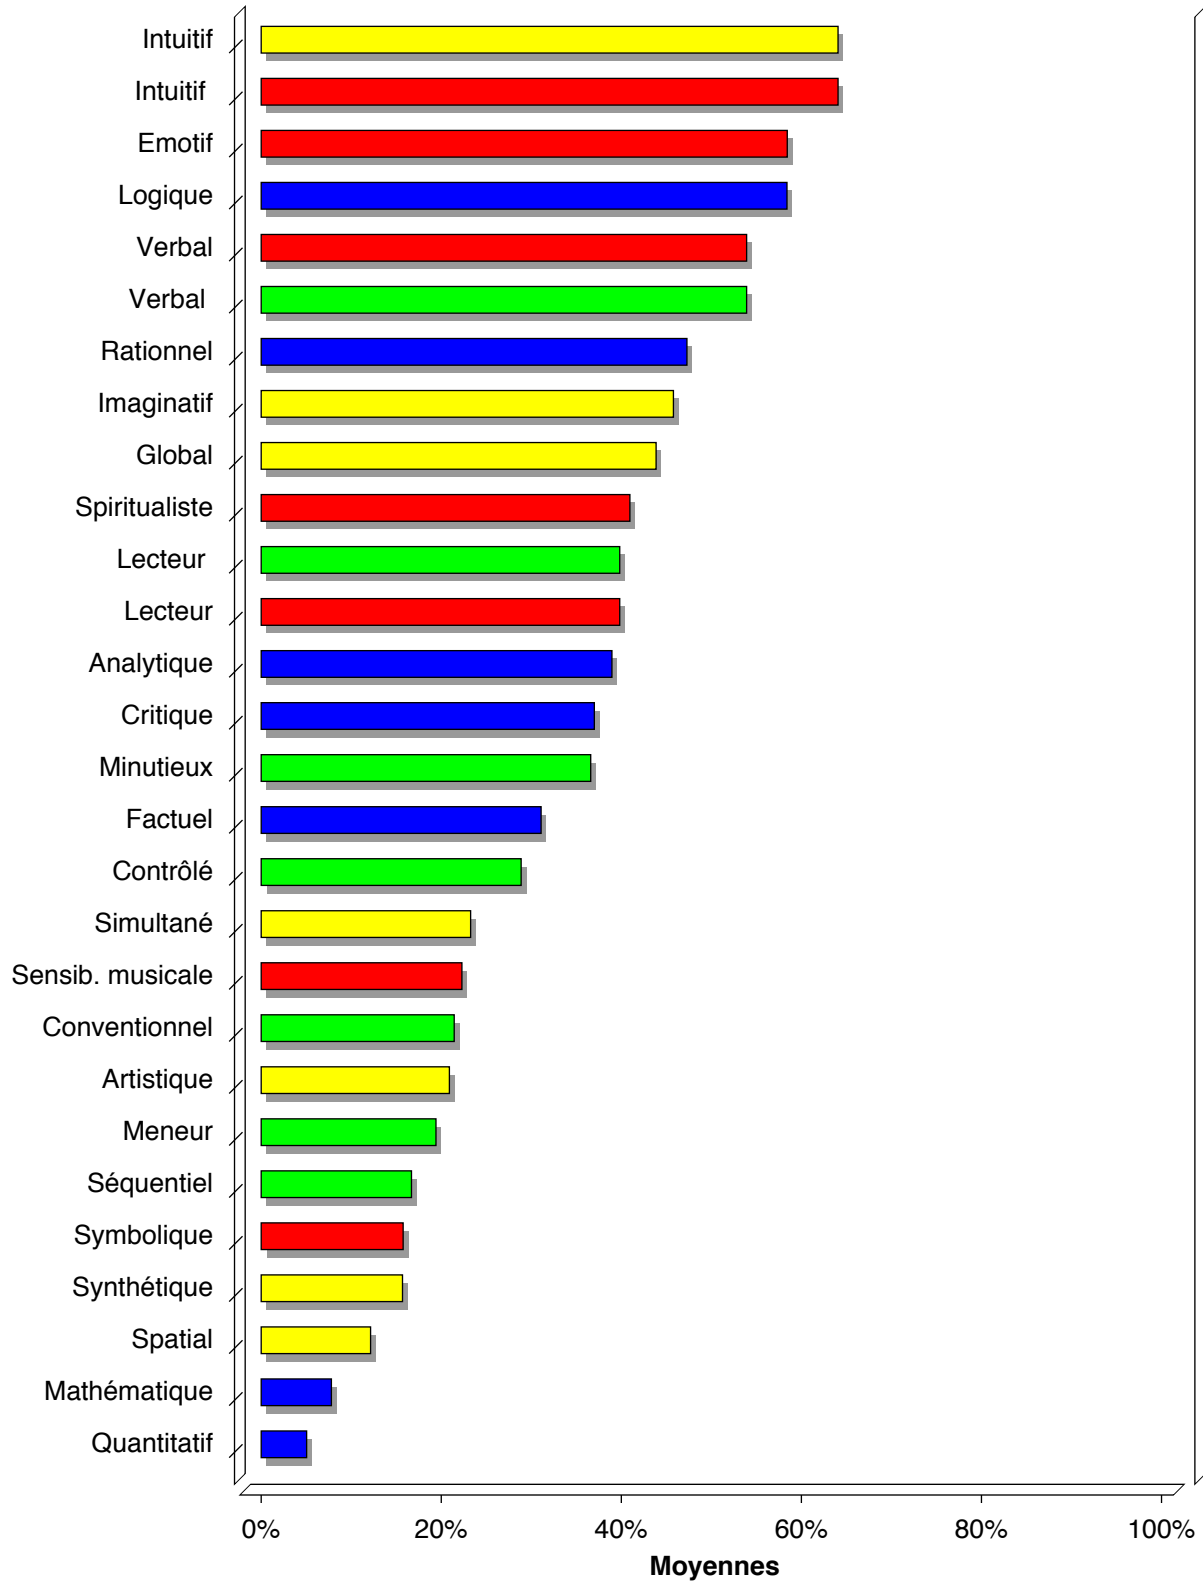

PROFIL DE PREFERENCES CEREBRALES HERRMANN

Etudes des profils:

Assistant Social

de l'ensemble de la base HBDI - 3036 profils soit 0.19 % sur une population de 1621605 profils

PROFIL DE PREFERENCES CEREBRALES HERRMANN

Moyenne de 3036 profils

Moyenne	55	73	87	80
Min	11	26	24	27
Max	134	137	150	159

Réponses (>3) aux Activités de Travail

Réponses (2 et 3) aux Mots Clé

Réponses (2 et 3) aux Loisirs