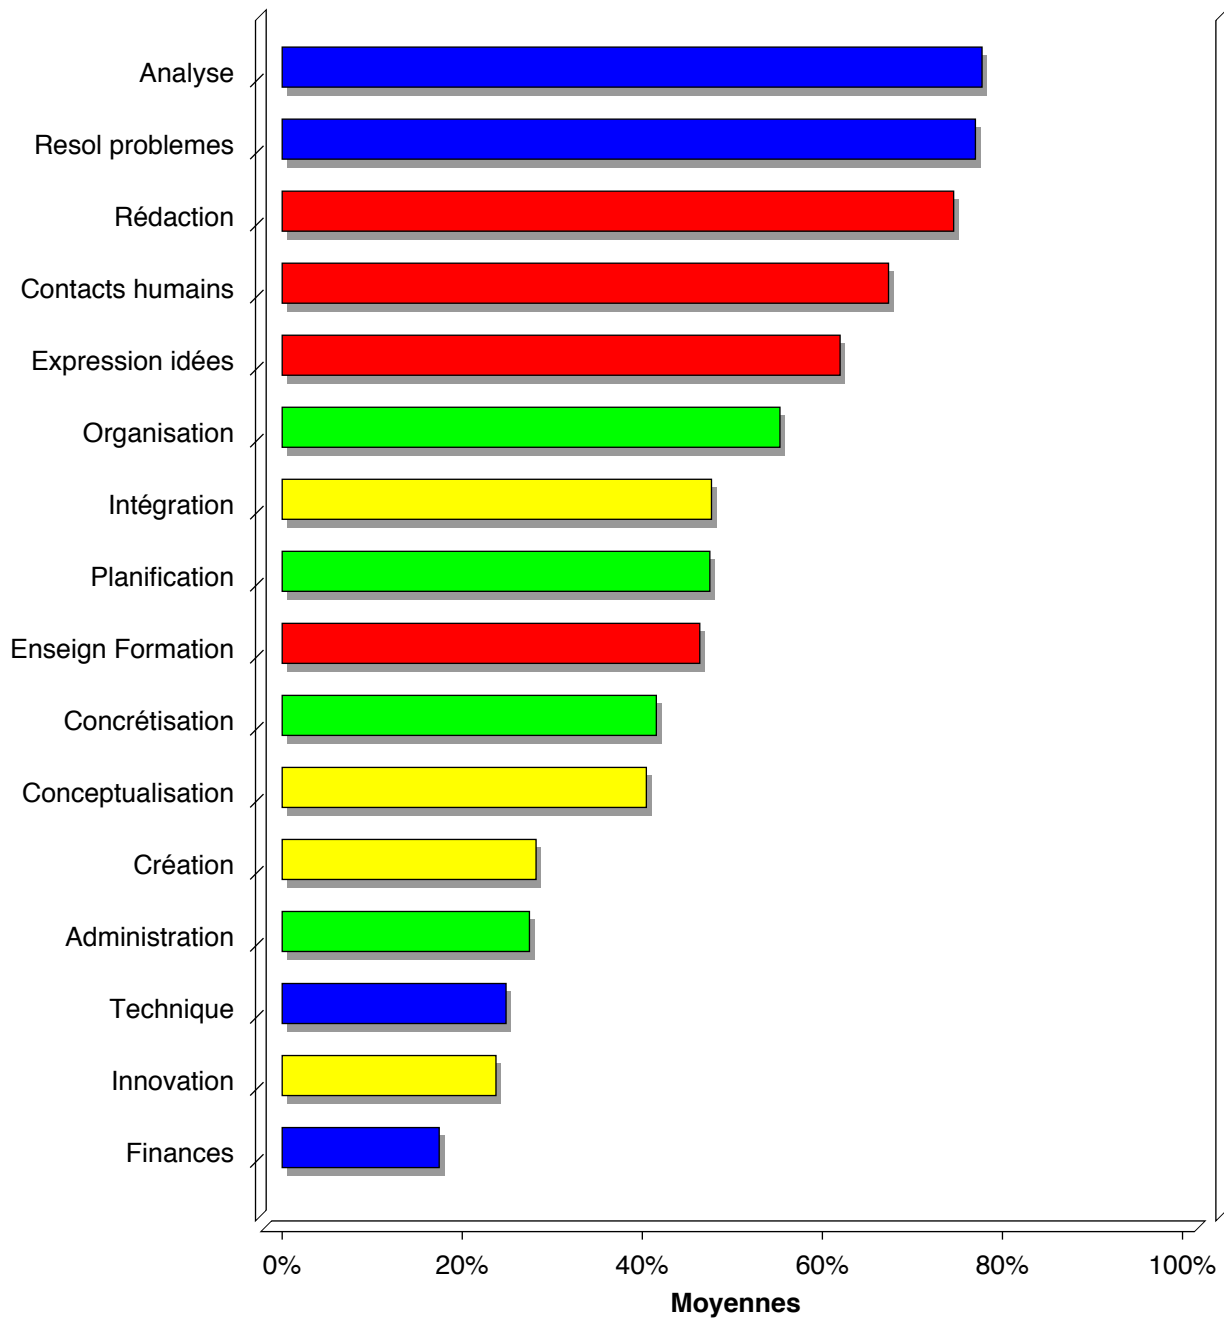

## **PROFIL DE PREFERENCES CEREBRALES HERRMANN**

**Etudes des profils:**

**Avocat (autre)**

**de l'ensemble de la base HBDI - 543 profils soit 0.03 % sur une population de 1620391 profils**

# PROFIL DE PREFERENCES CEREBRALES HERRMANN