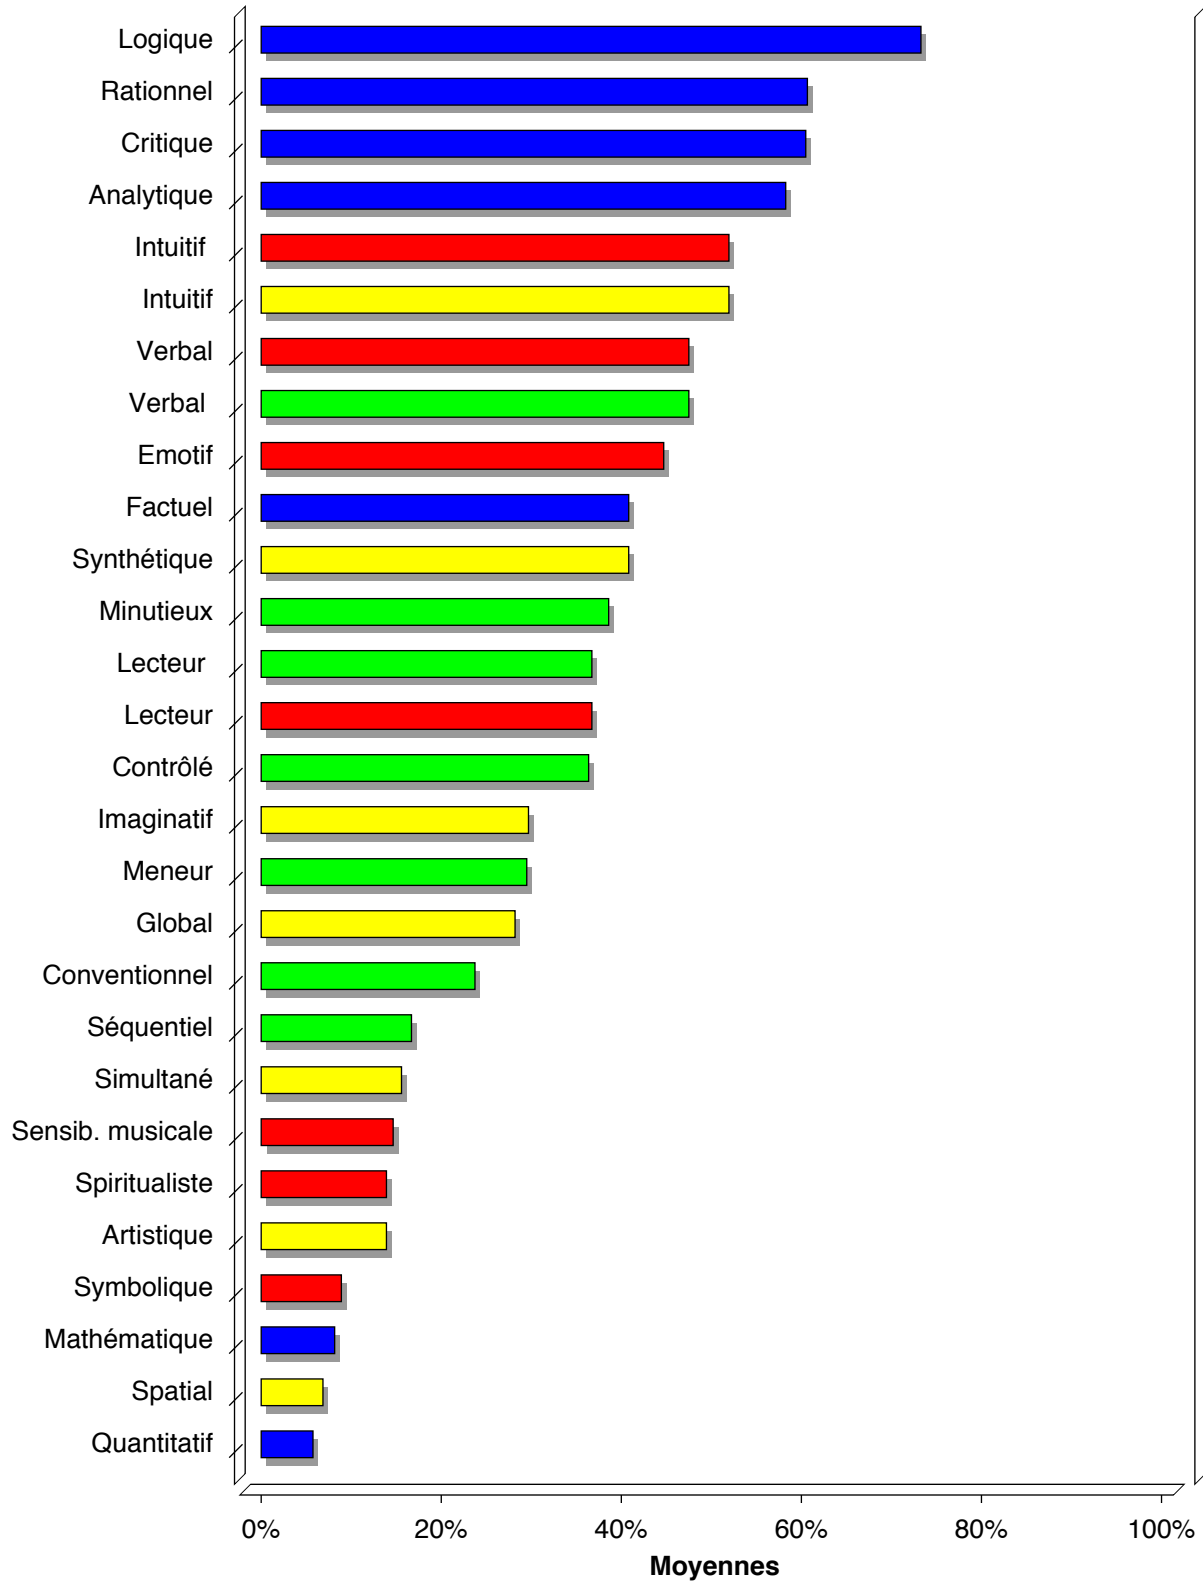

PROFIL DE PREFERENCES CEREBRALES HERRMANN

Réponses (2 et 3) aux Mots Clé