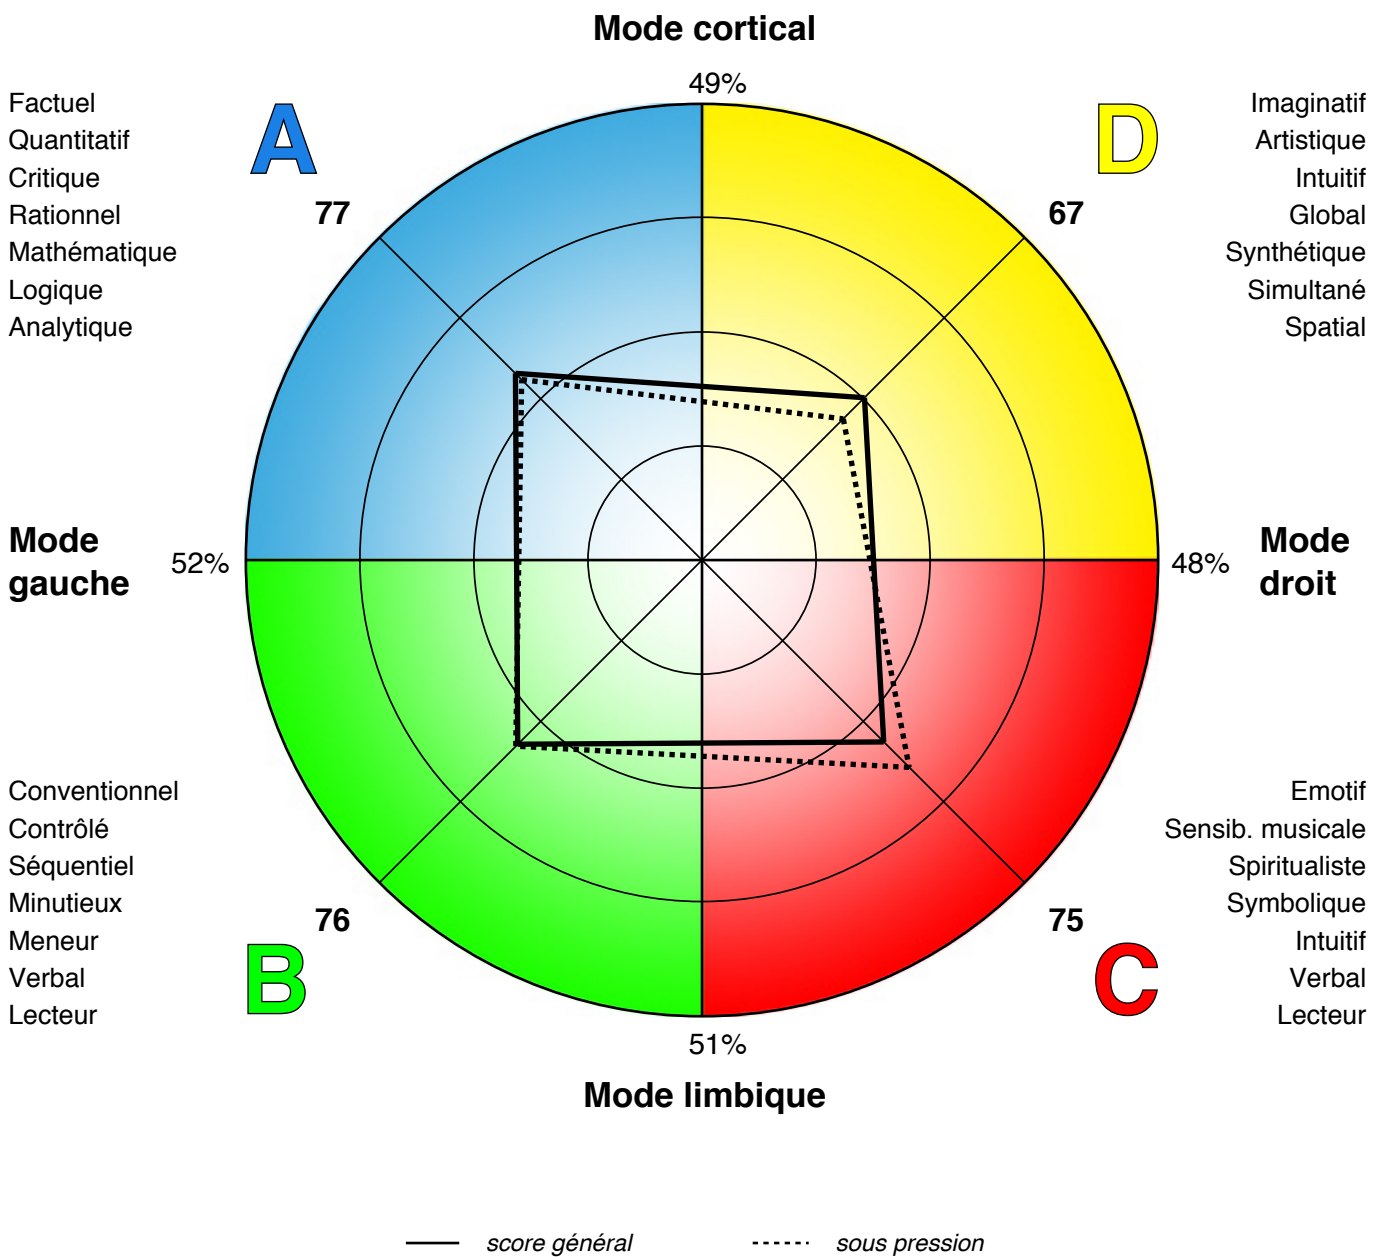

## **PROFIL DE PREFERENCES CEREBRALES HERRMANN**

**Etudes des profils:**

**Avocat (autre)**

**de l'ensemble de la base HBDI - 543 profils soit 0.03 % sur une population de 1620391 profils**

# PROFIL DE PREFERENCES CEREBRALES HERRMANN

## Moyenne de 543 profils

Moyenne	77	76	75	67
Min	32	27	24	24
Max	137	129	132	141