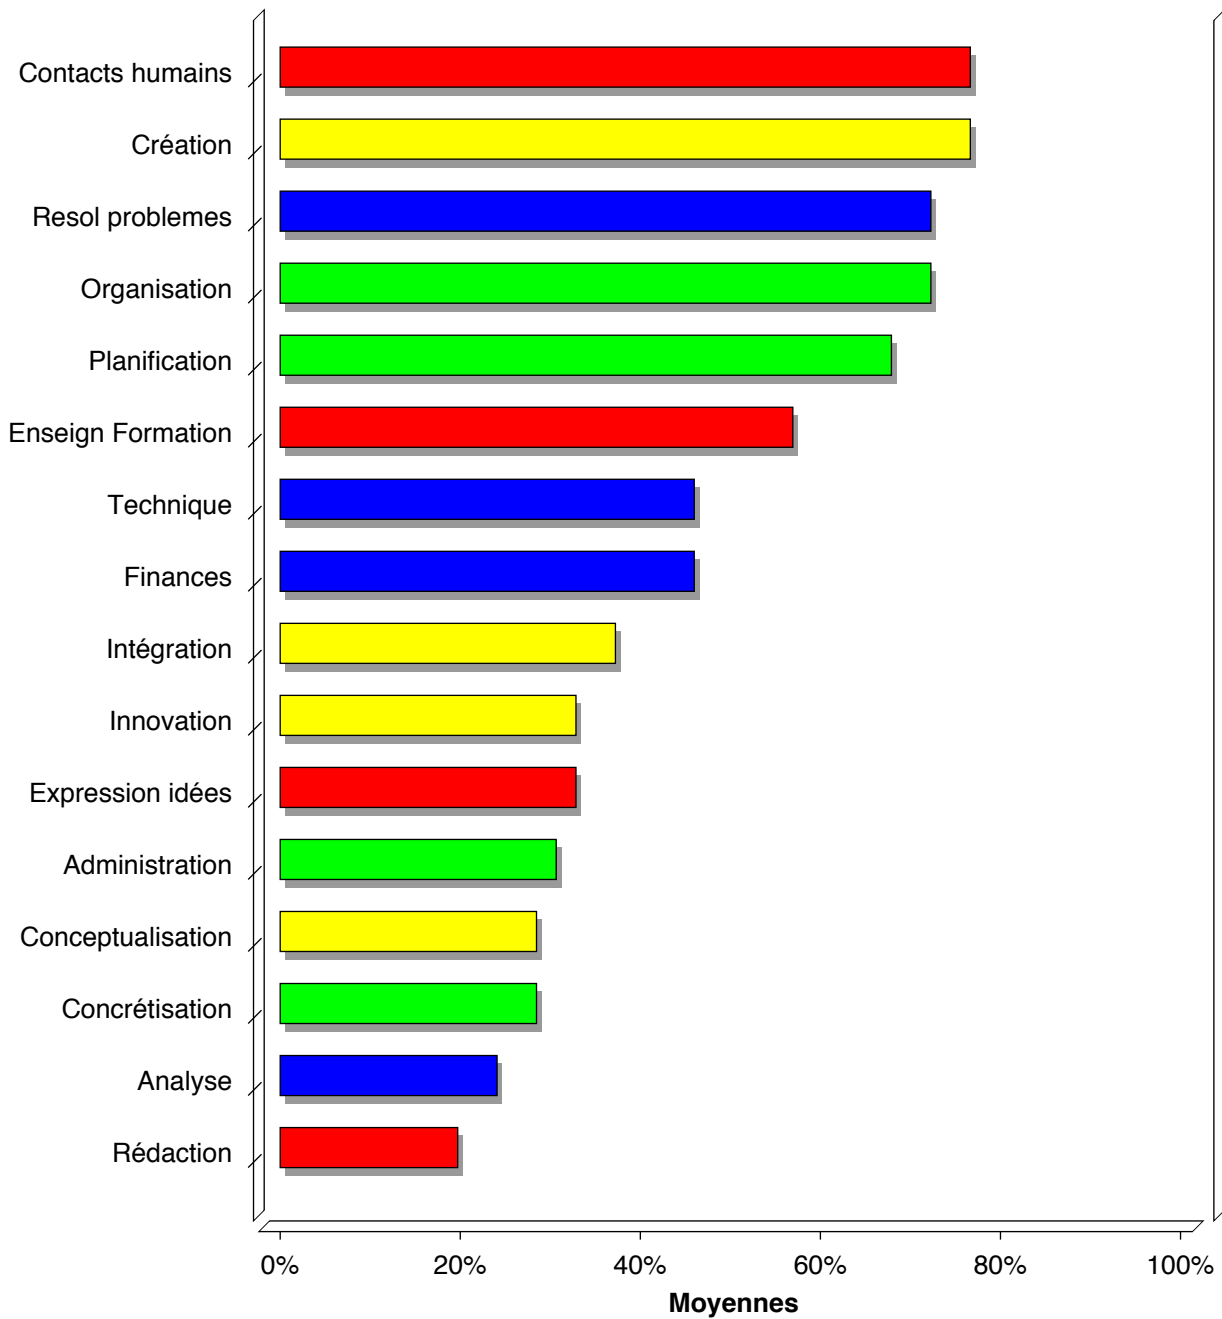

PROFIL DE PREFERENCES CEREBRALES HERRMANN

Etudes des profils:

Barbier

de l'ensemble de la base HBDI - 46 profils soit 0 % sur une population de 1620391 profils

PROFIL DE PREFERENCES CEREBRALES HERRMANN

Moyenne de 46 profils

Moyenne	63	77	79	76
Min	35	35	42	38
Max	114	110	110	137

Réponses (>3) aux Activités de Travail

Réponses (2 et 3) aux Mots Clé

Réponses (2 et 3) aux Loisirs