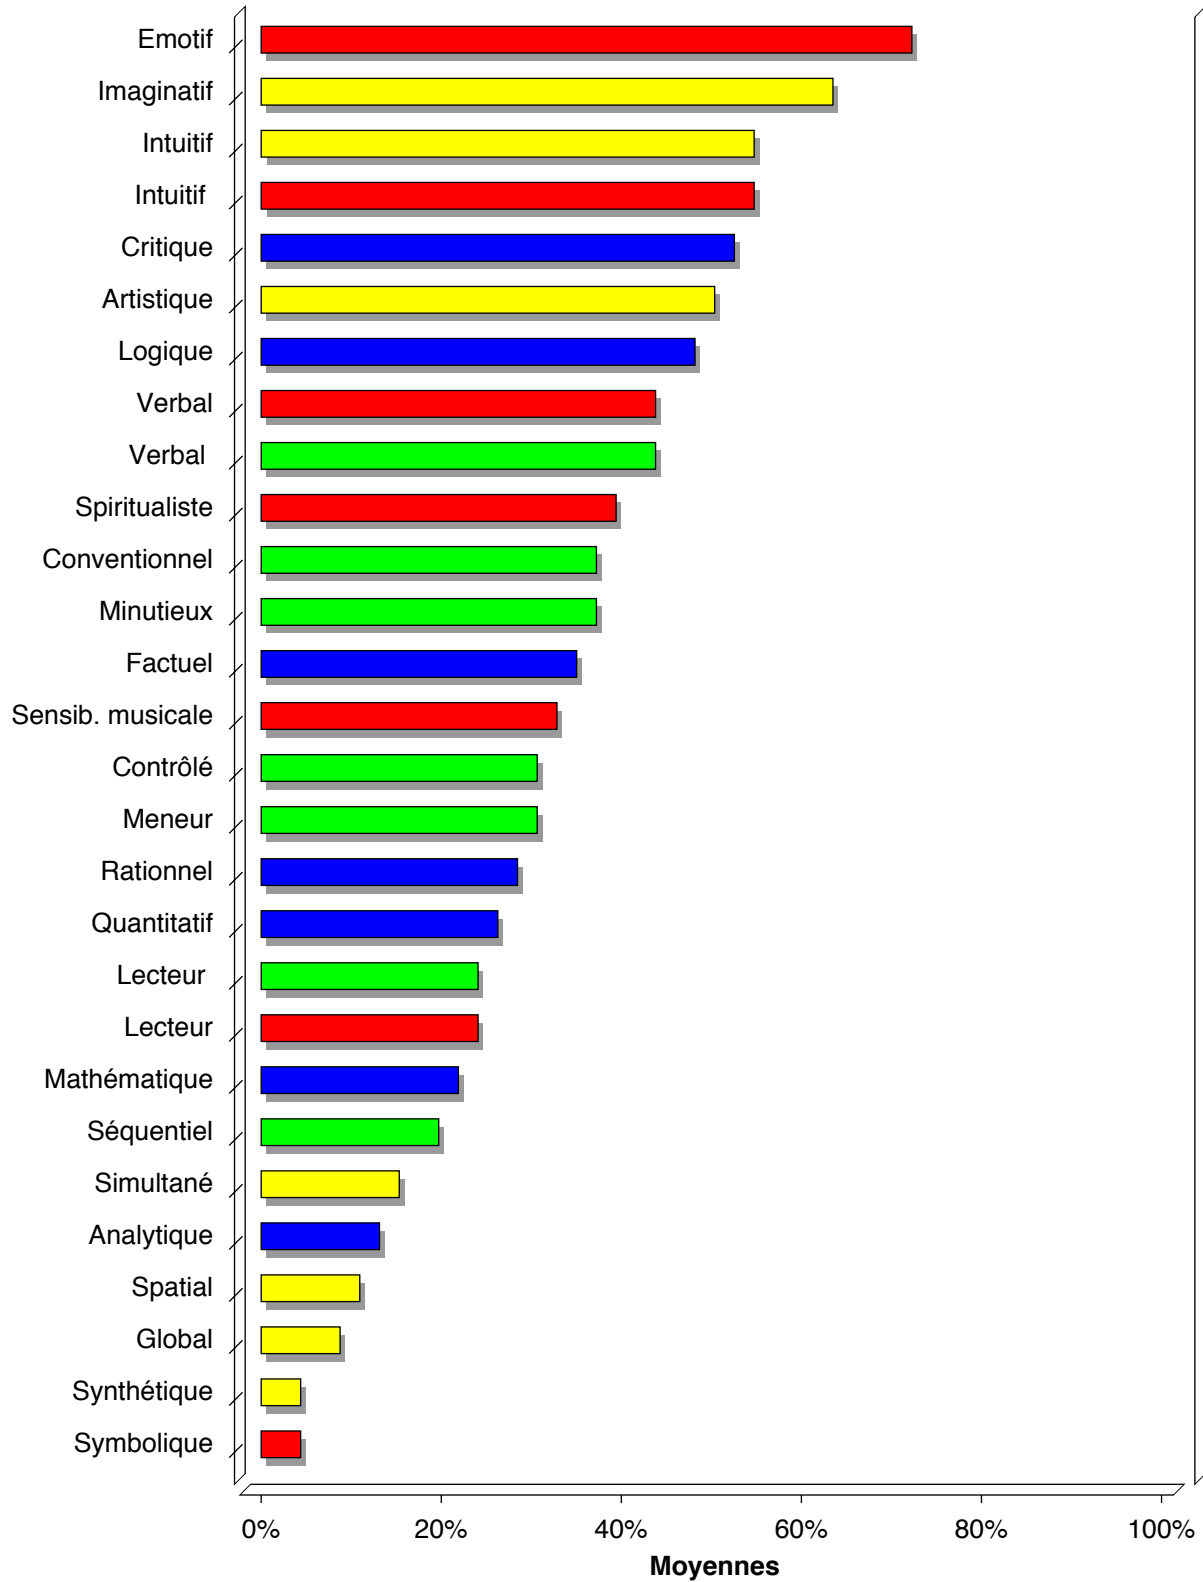

PROFIL DE PREFERENCES CEREBRALES HERRMANN

Etudes des profils:

Barbier

de l'ensemble de la base HBDI - 46 profils soit 0 % sur une population de 1620391 profils

PROFIL DE PREFERENCES CEREBRALES HERRMANN

Moyenne de 46 profils

Moyenne	63	77	79	76
Min	35	35	42	38
Max	114	110	110	137

Réponses (>3) aux Activités de Travail

Réponses (2 et 3) aux Mots Clé

Réponses (2 et 3) aux Loisirs