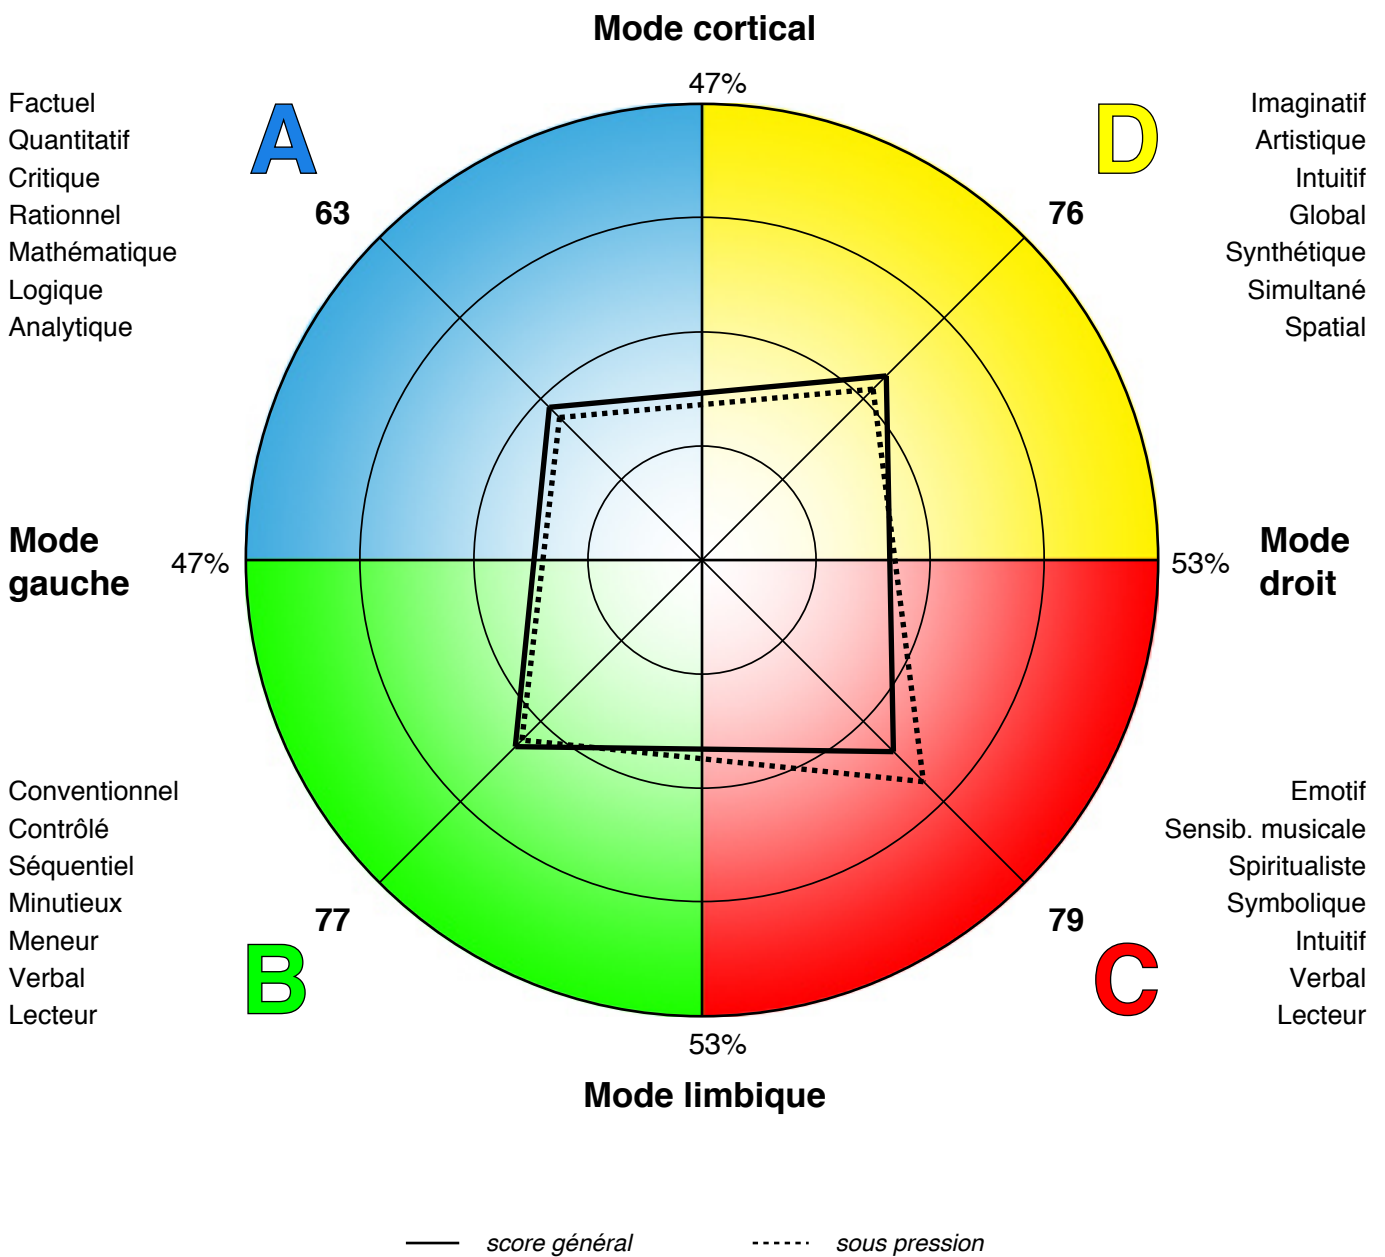

PROFIL DE PREFERENCES CEREBRALES HERRMANN

Moyenne de 46 profils

Moyenne	63	77	79	76
Min	35	35	42	38
Max	114	110	110	137