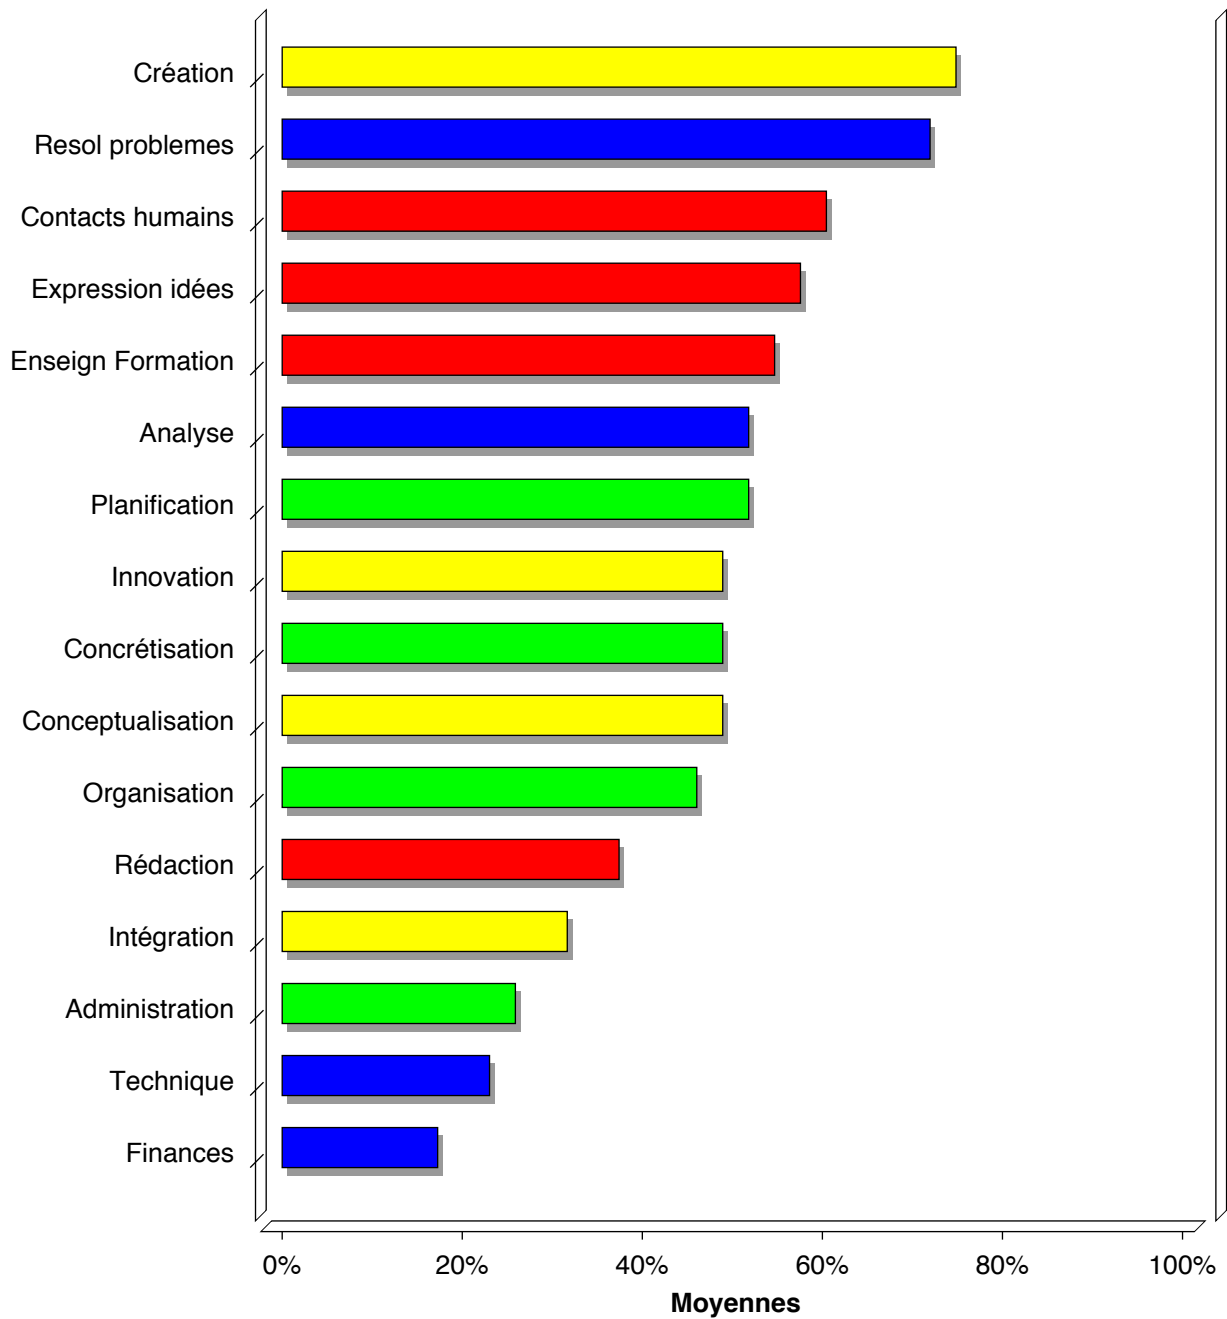

## **PROFIL DE PREFERENCES CEREBRALES HERRMANN**

**Etudes des profils:**

**Artistes, Danse classique**

**de l'ensemble de la base HBDI - 35 profils soit 0 % sur une population de 1620400 profils**

# PROFIL DE PREFERENCES CEREBRALES HERRMANN

## Moyenne de 35 profils

Moyenne	60	64	80	86
Min	17	21	27	38
Max	126	90	128	146

## Réponses (>3) aux Activités de Travail