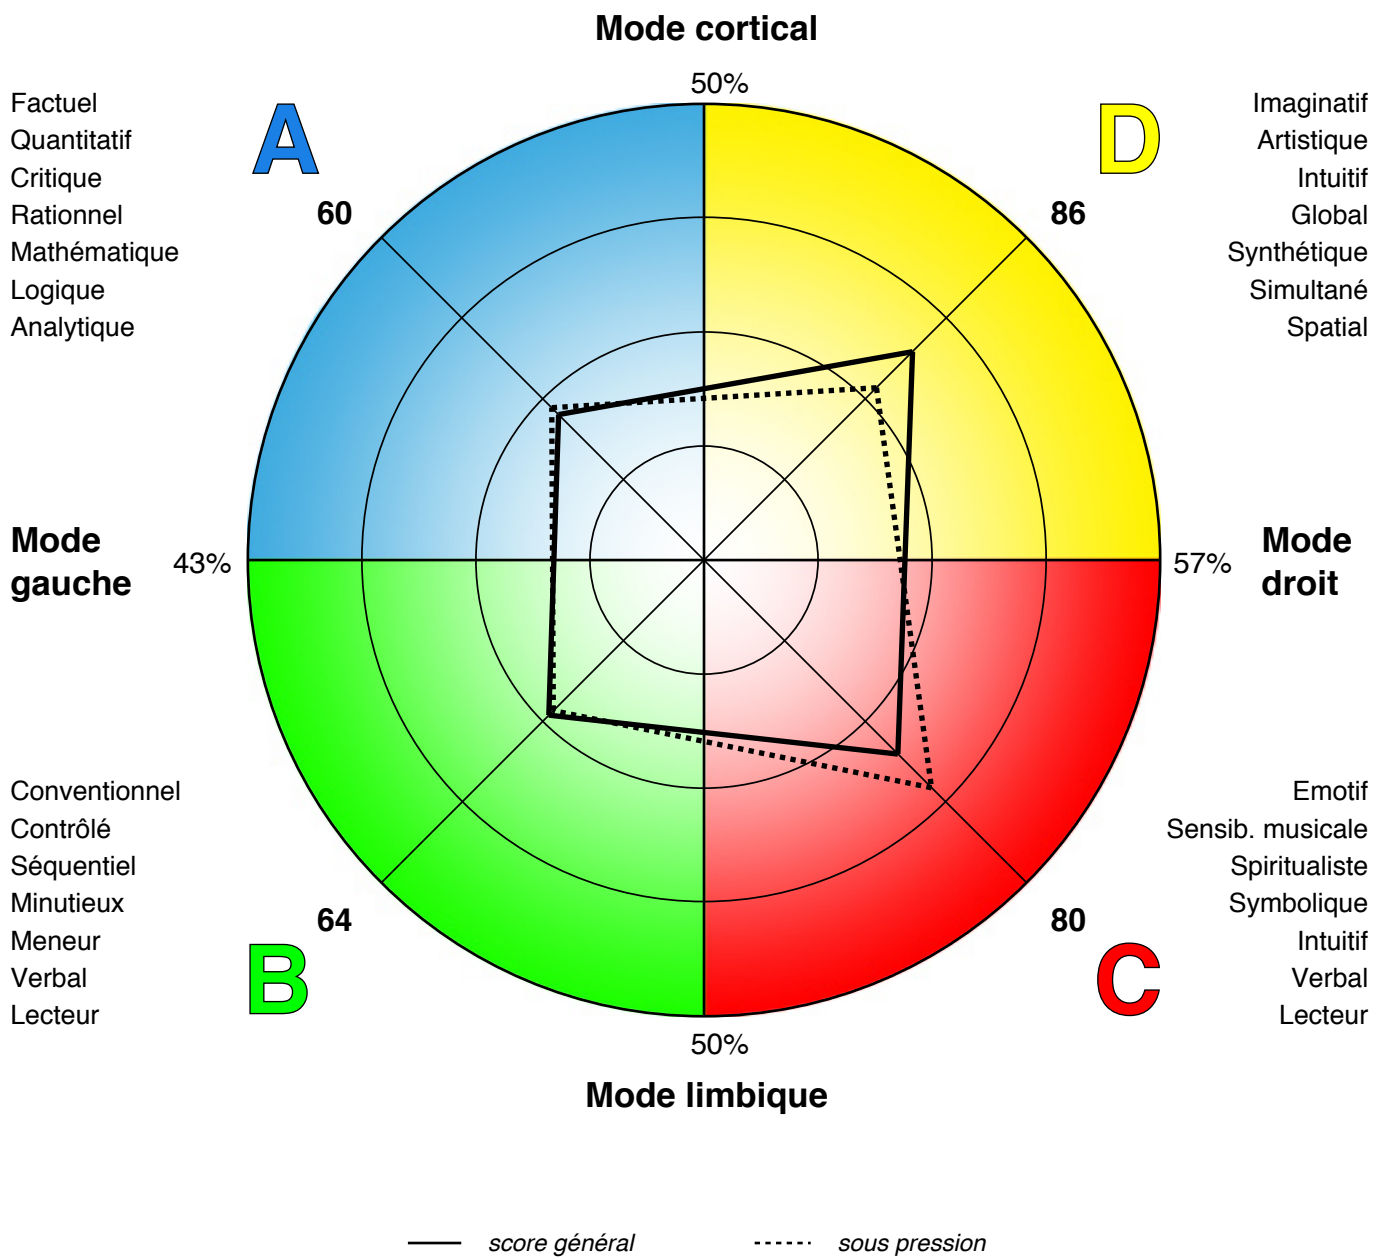

## **PROFIL DE PREFERENCES CEREBRALES HERRMANN**

**Etudes des profils:**

**Artistes, Danse classique**

**de l'ensemble de la base HBDI - 35 profils soit 0 % sur une population de 1620400 profils**

# PROFIL DE PREFERENCES CEREBRALES HERRMANN

## Moyenne de 35 profils

Moyenne	60	64	80	86
Min	17	21	27	38
Max	126	90	128	146