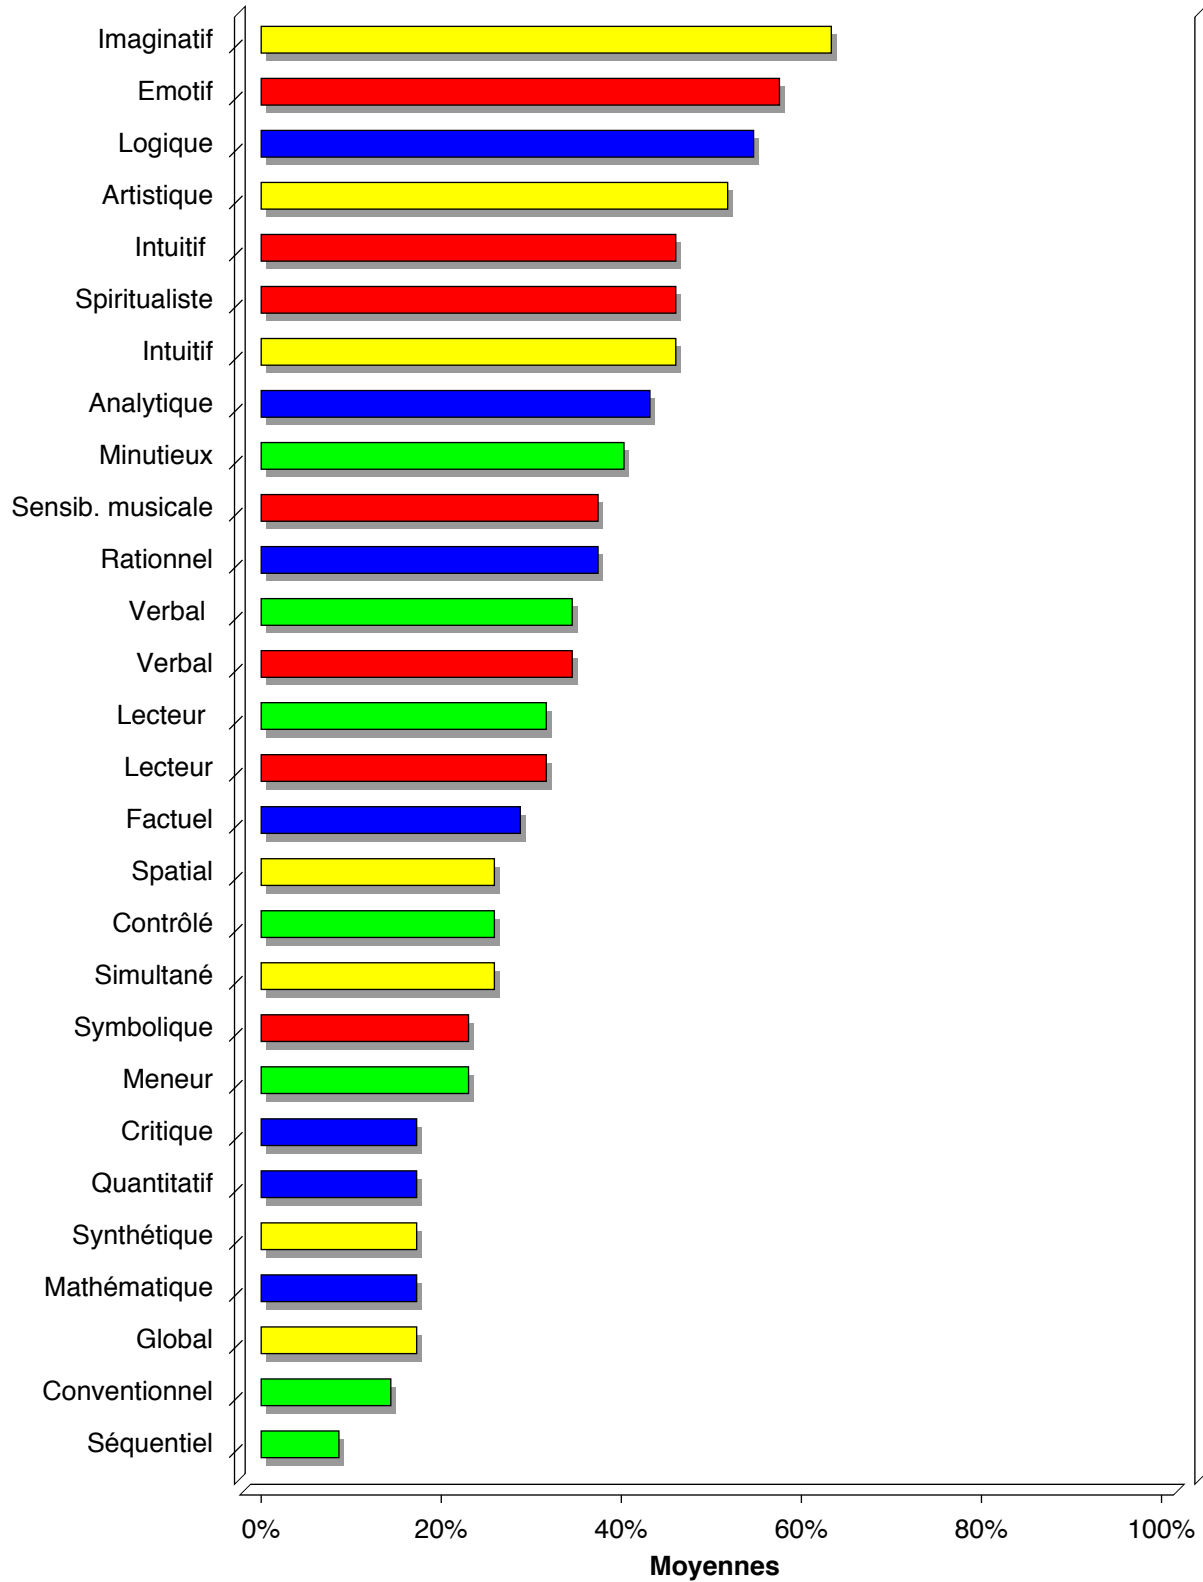

PROFIL DE PREFERENCES CEREBRALES HERRMANN

Réponses (2 et 3) aux Mots Clé