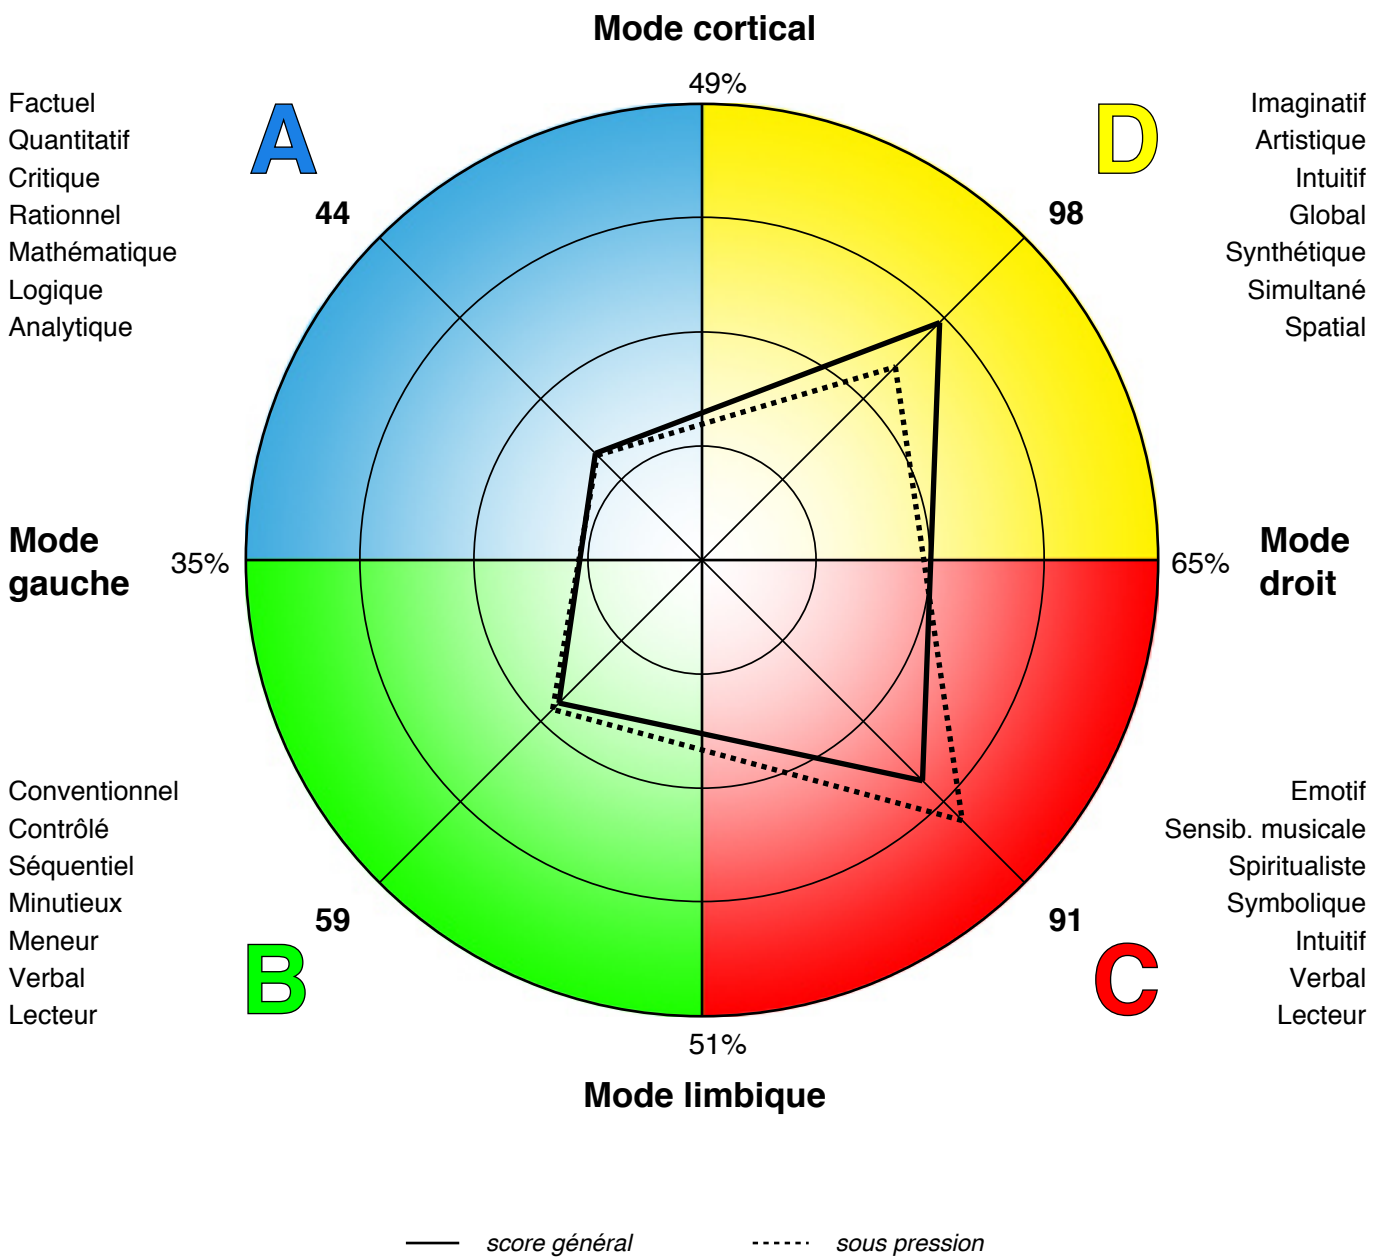

PROFIL DE PREFERENCES CEREBRALES HERRMANN

Etudes des profils:

Artistes, Danse moderne

de l'ensemble de la base HBDI - 47 profils soit 0 % sur une population de 1620400 profils

PROFIL DE PREFERENCES CEREBRALES HERRMANN

Moyenne de 47 profils

Moyenne	44	59	91	98
Min	15	29	45	51
Max	98	107	128	141

Réponses (>3) aux Activités de Travail

Réponses (2 et 3) aux Mots Clé

Réponses (2 et 3) aux Loisirs