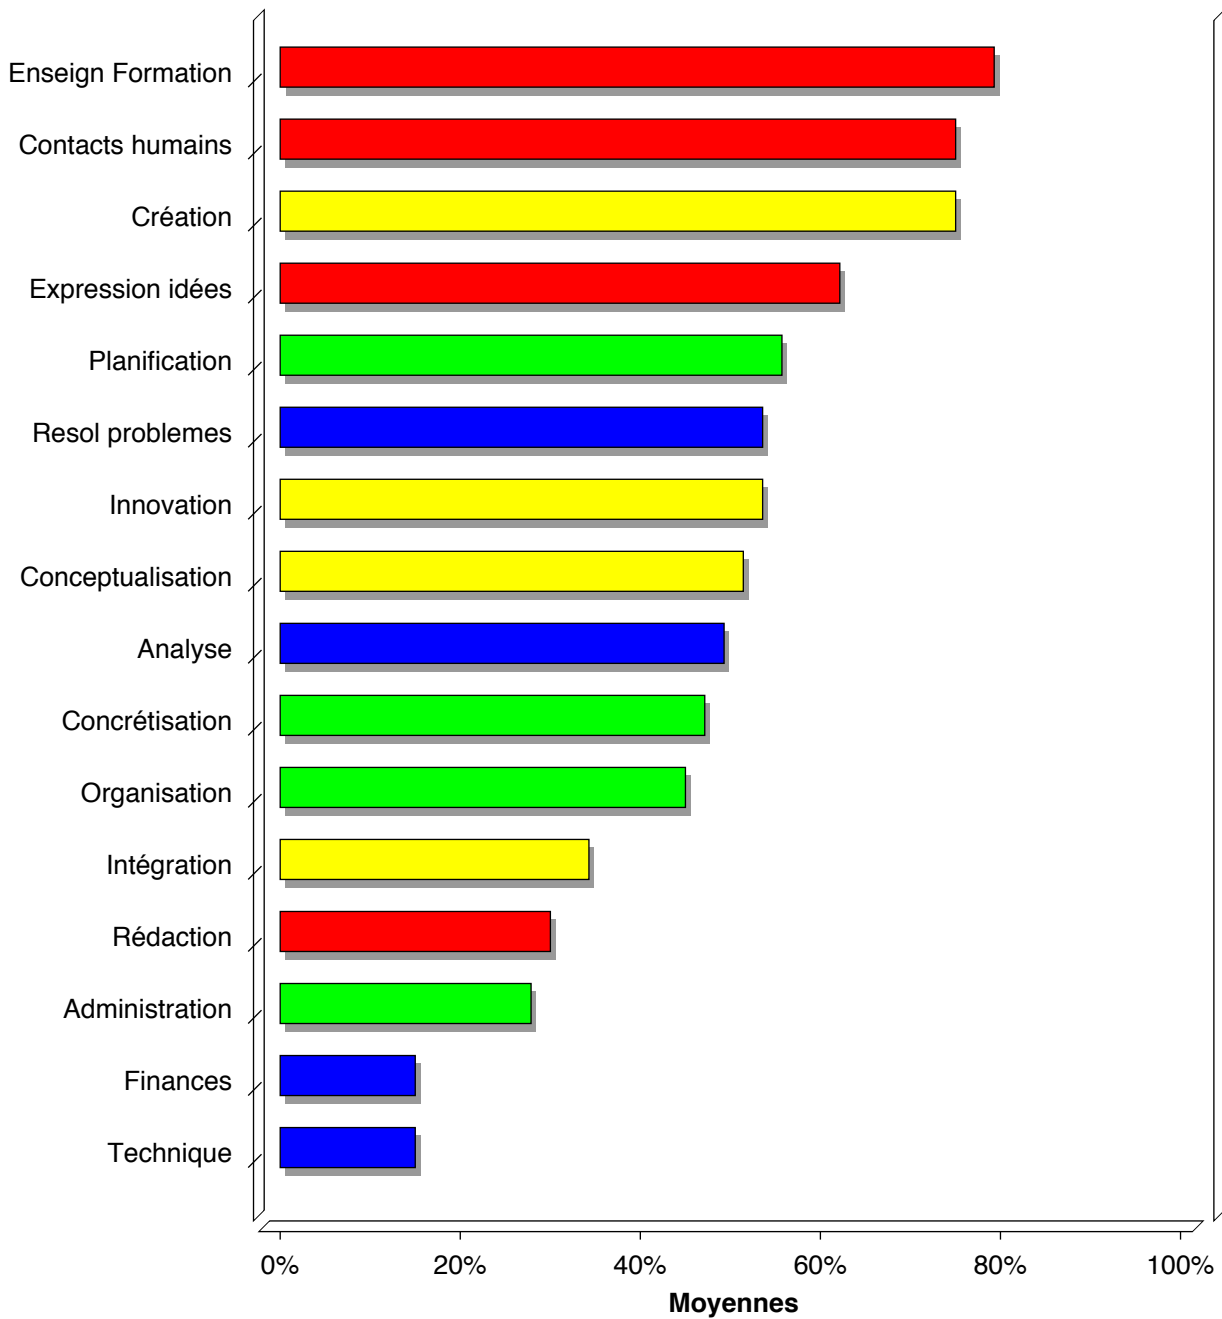

PROFIL DE PREFERENCES CEREBRALES HERRMANN

Etudes des profils:

Artistes, Danse moderne

de l'ensemble de la base HBDI - 47 profils soit 0 % sur une population de 1620400 profils

PROFIL DE PREFERENCES CEREBRALES HERRMANN

Moyenne de 47 profils

Moyenne	44	59	91	98
Min	15	29	45	51
Max	98	107	128	141

Réponses (>3) aux Activités de Travail

Réponses (2 et 3) aux Mots Clé

Réponses (2 et 3) aux Loisirs