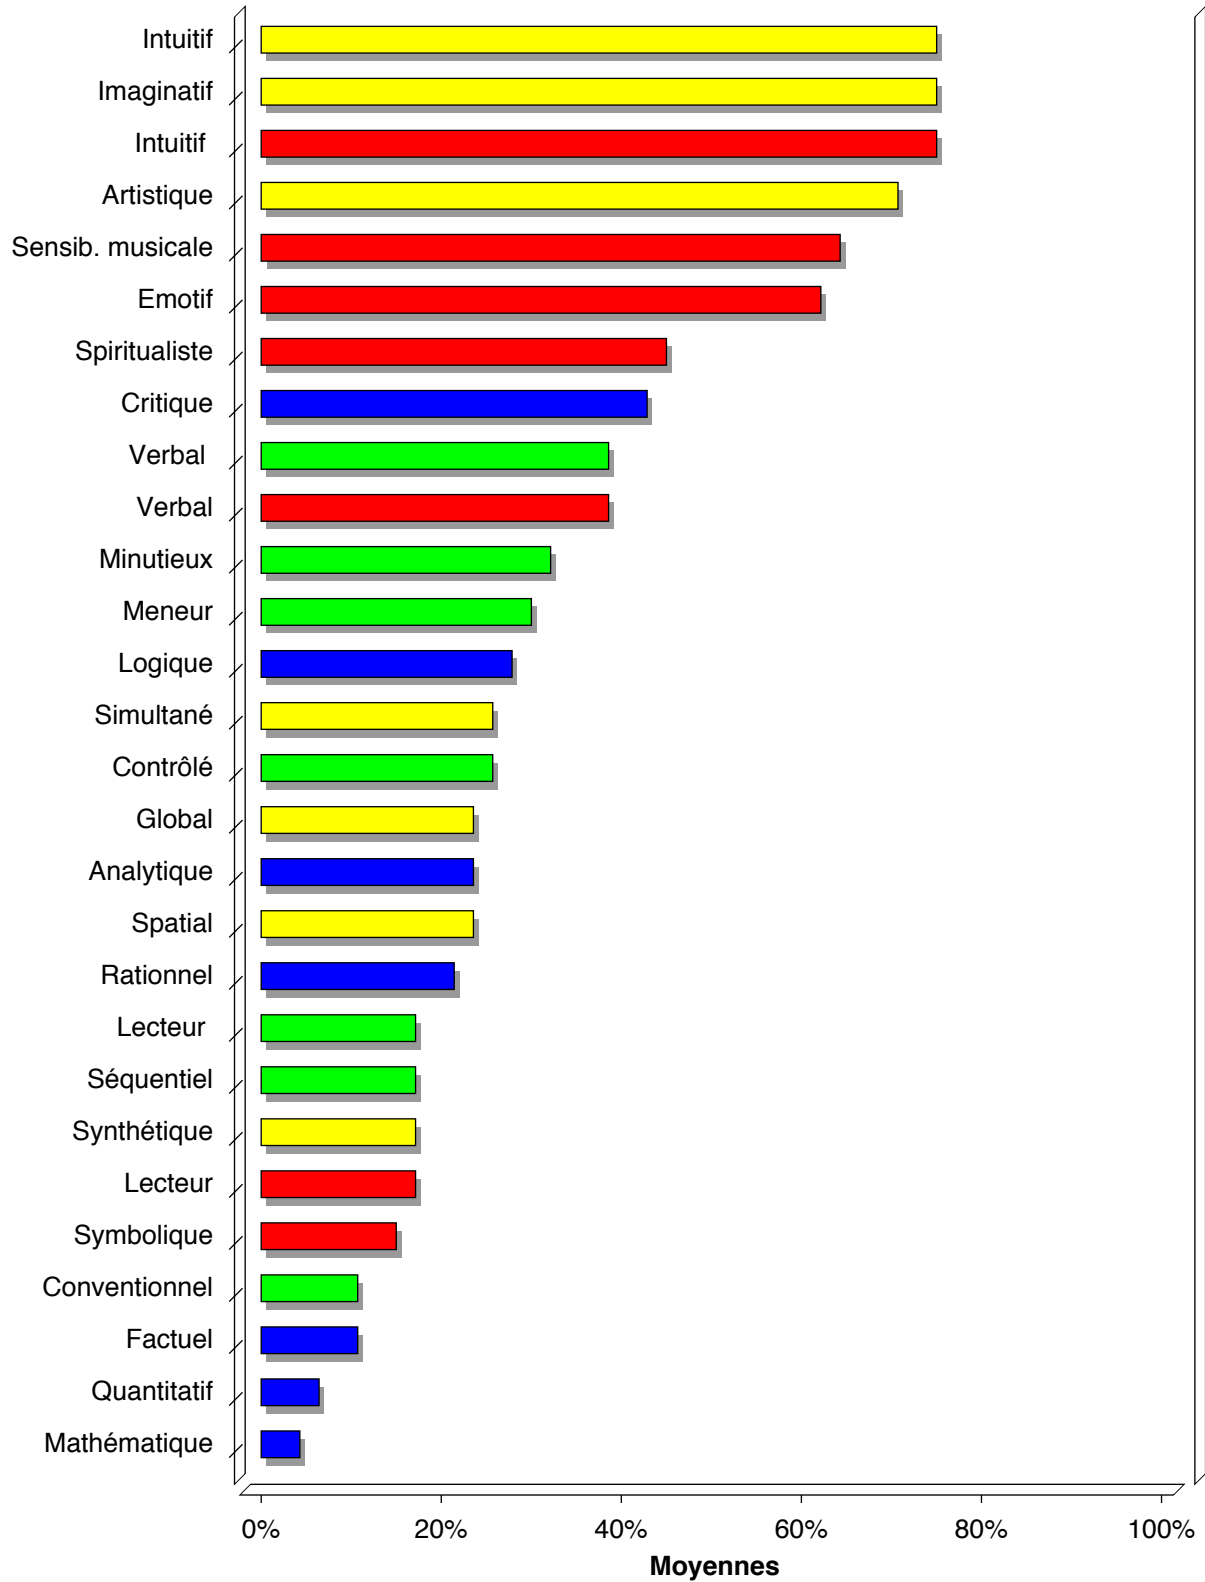

PROFIL DE PREFERENCES CEREBRALES HERRMANN

Etudes des profils:

Artistes, Danse moderne

de l'ensemble de la base HBDI - 47 profils soit 0 % sur une population de 1620400 profils

PROFIL DE PREFERENCES CEREBRALES HERRMANN

Moyenne de 47 profils

Moyenne	44	59	91	98
Min	15	29	45	51
Max	98	107	128	141

Réponses (>3) aux Activités de Travail

Réponses (2 et 3) aux Mots Clé

Réponses (2 et 3) aux Loisirs