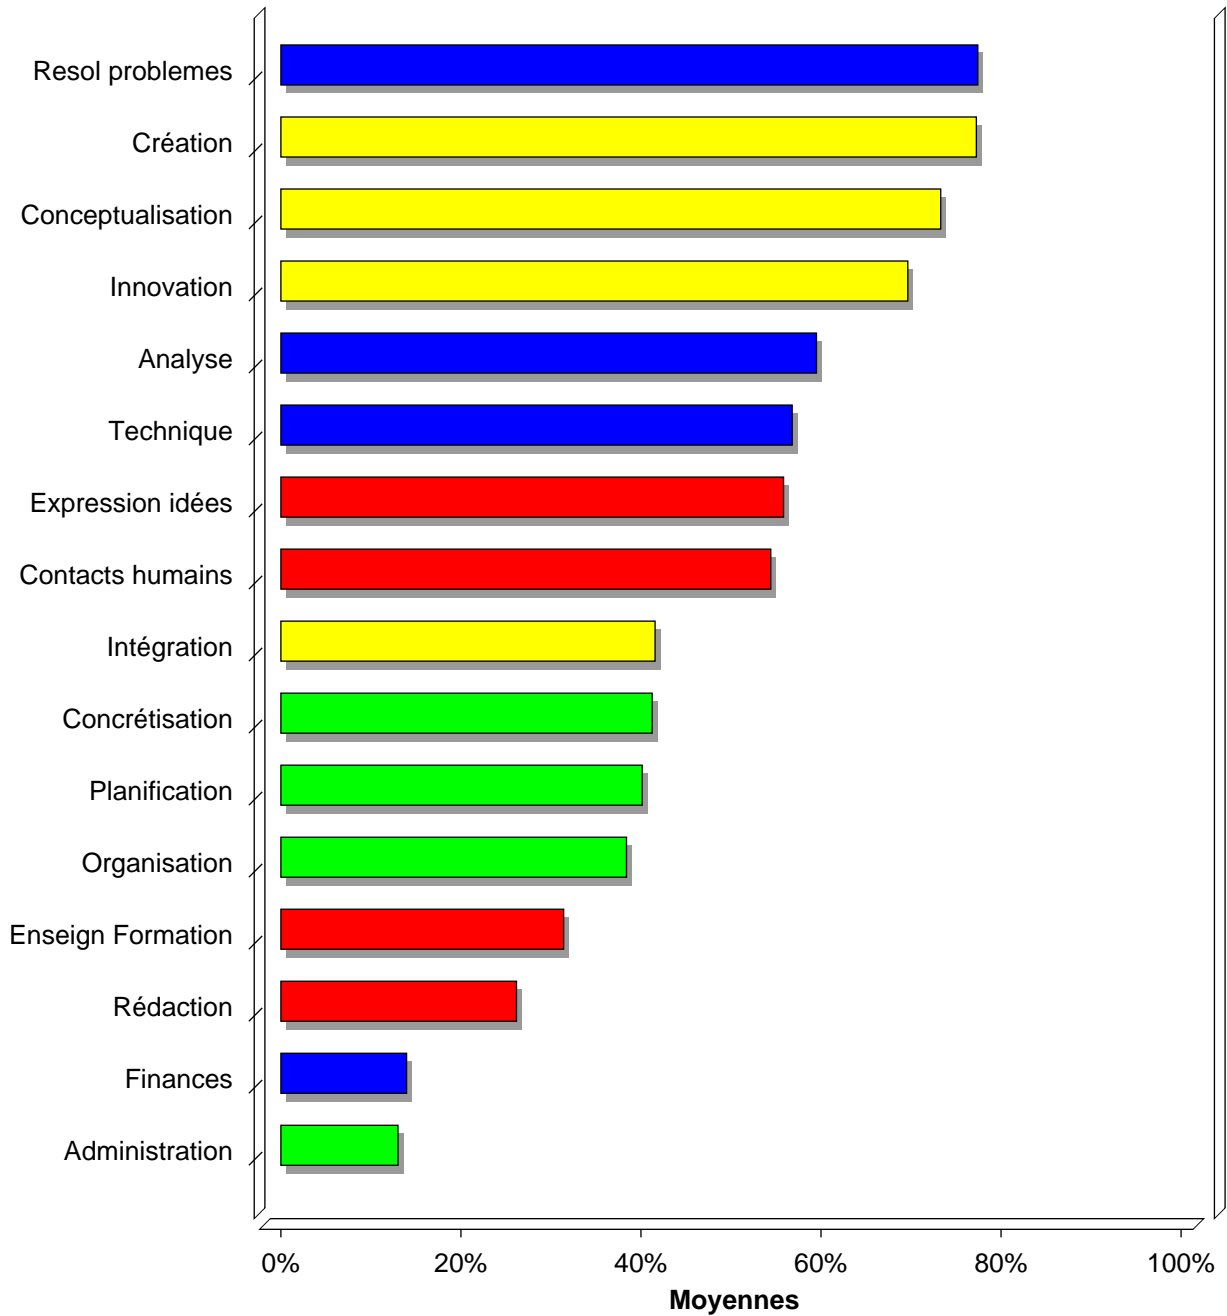

PROFIL DE PREFERENCES CEREBRALES HERRMANN

Réponses (>3) aux Activités de Travail