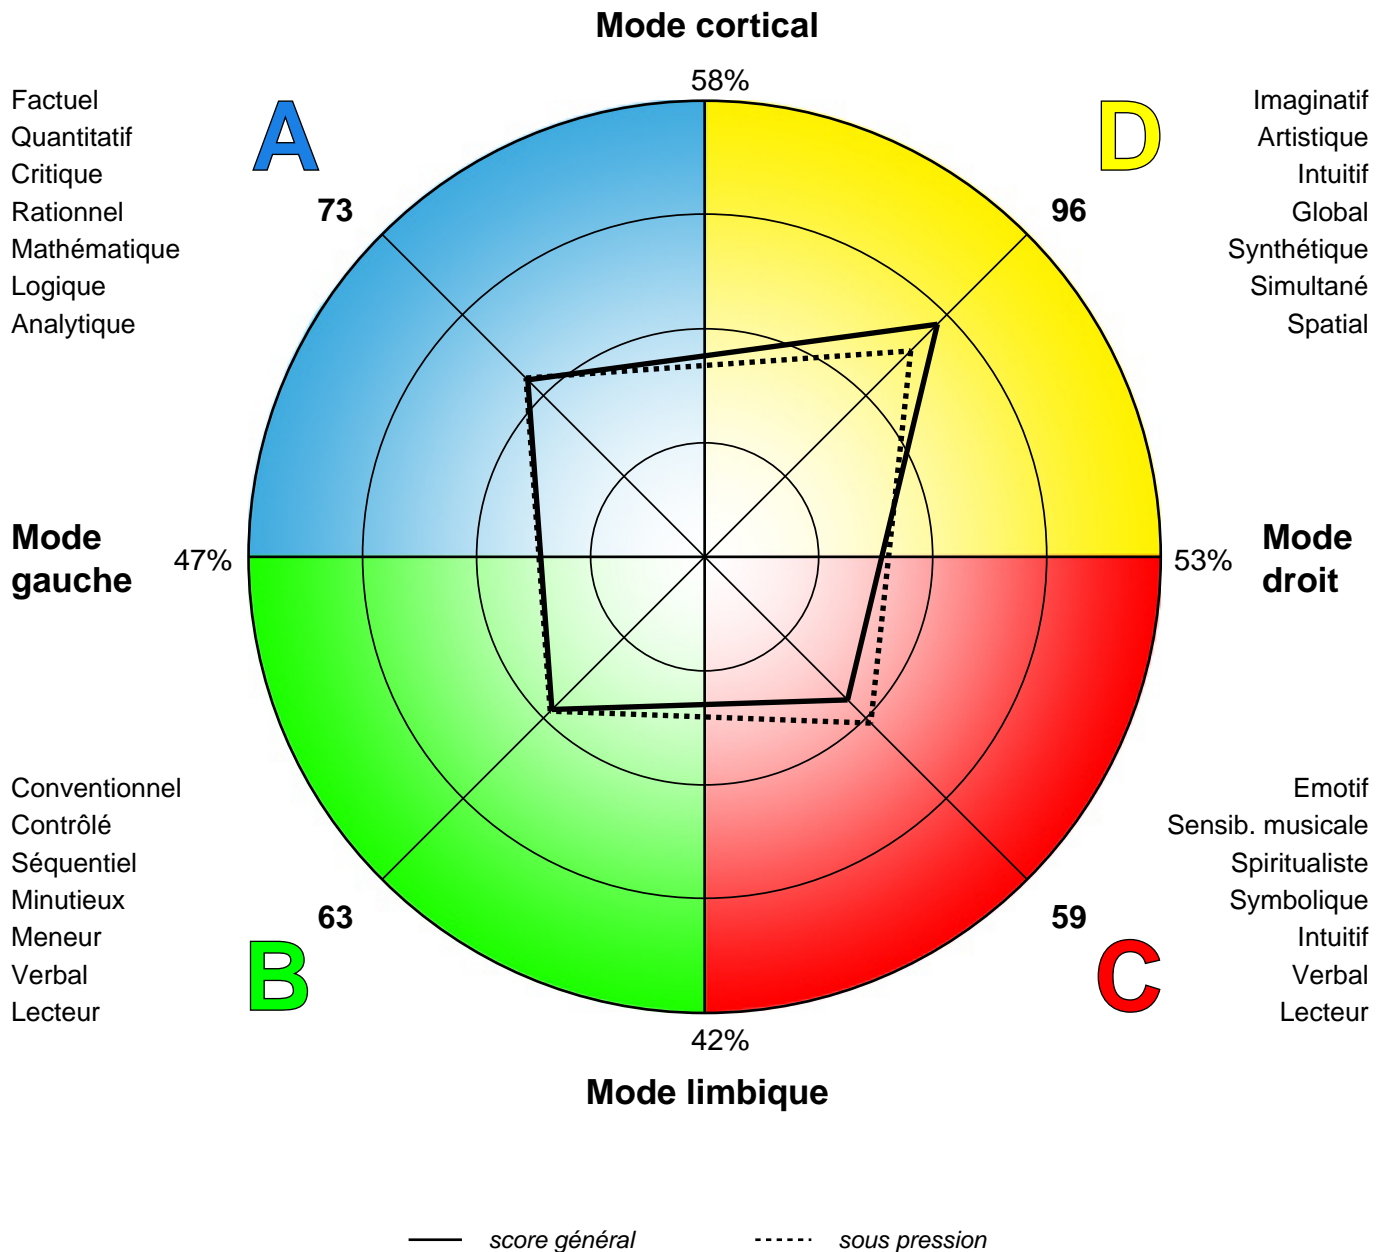

PROFIL DE PREFERENCES CEREBRALES HERRMANN

Etudes des profils:

Dessinateur Industriel

de l'ensemble de la base HBDI - 635 profils soit 0.04 % sur une population de 1619011 profils

PROFIL DE PREFERENCES CEREBRALES HERRMANN

Moyenne de 635 profils

| | | | | |
|---------|-----|-----|-----|-----|
| Moyenne | 73 | 63 | 59 | 96 |
| Min | 20 | 18 | 12 | 35 |
| Max | 137 | 113 | 125 | 156 |

PROFIL DE PREFERENCES CEREBRALES HERRMANN