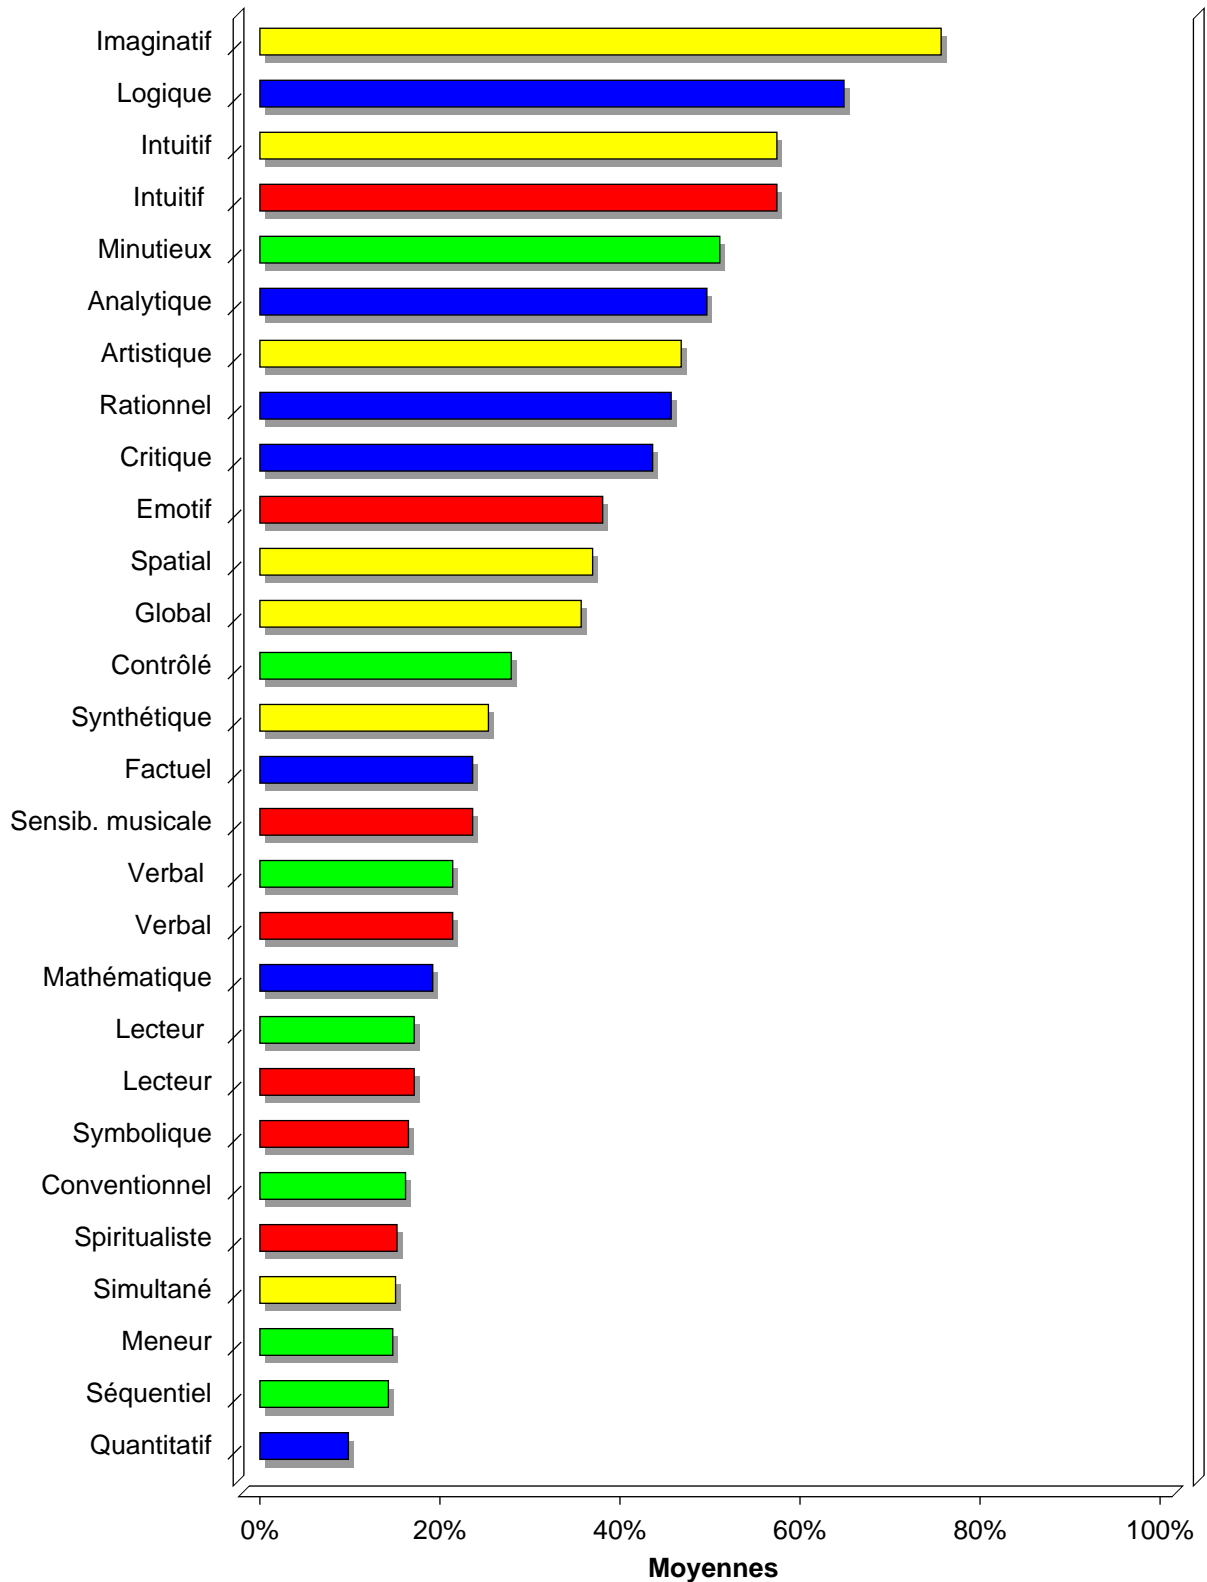

PROFIL DE PREFERENCES CEREBRALES HERRMANN

Etudes des profils:

Dessinateur Industriel

de l'ensemble de la base HBDI - 635 profils soit 0.04 % sur une population de 1619011 profils

PROFIL DE PREFERENCES CEREBRALES HERRMANN

Moyenne de 635 profils

| | | | | |
|---------|-----|-----|-----|-----|
| Moyenne | 73 | 63 | 59 | 96 |
| Min | 20 | 18 | 12 | 35 |
| Max | 137 | 113 | 125 | 156 |

PROFIL DE PREFERENCES CEREBRALES HERRMANN

Réponses (>3) aux Activités de Travail

PROFIL DE PREFERENCES CEREBRALES HERRMANN

Réponses (2 et 3) aux Mots Clé

PROFIL DE PREFERENCES CEREBRALES HERRMANN

Réponses (2 et 3) aux Loisirs