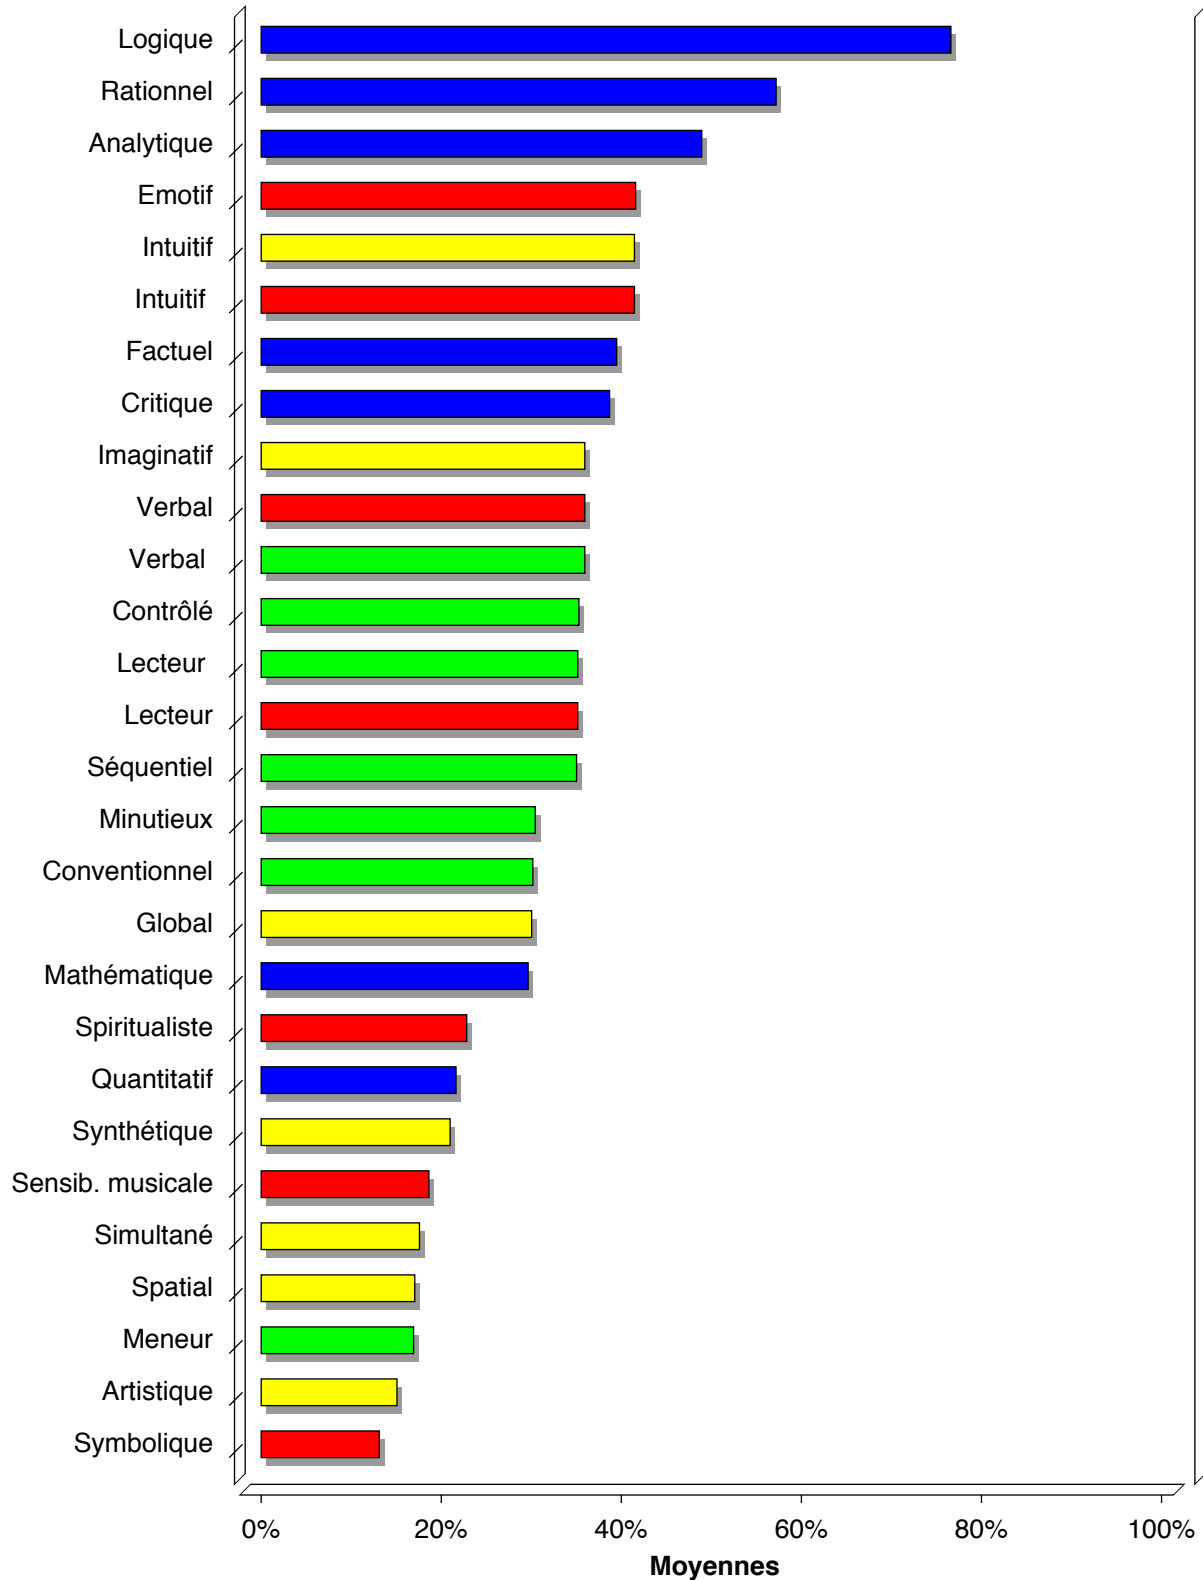

PROFIL DE PREFERENCES CEREBRALES HERRMANN

Etudes des profils:

Enseignant biologie

de l'ensemble de la base HBDI - 768 profils soit 0.05 % sur une population de 1620391 profils

PROFIL DE PREFERENCES CEREBRALES HERRMANN

Moyenne de 768 profils

Moyenne	79	79	66	67
Min	17	27	21	21
Max	137	147	134	180

Réponses (>3) aux Activités de Travail

Réponses (2 et 3) aux Mots Clé

Réponses (2 et 3) aux Loisirs