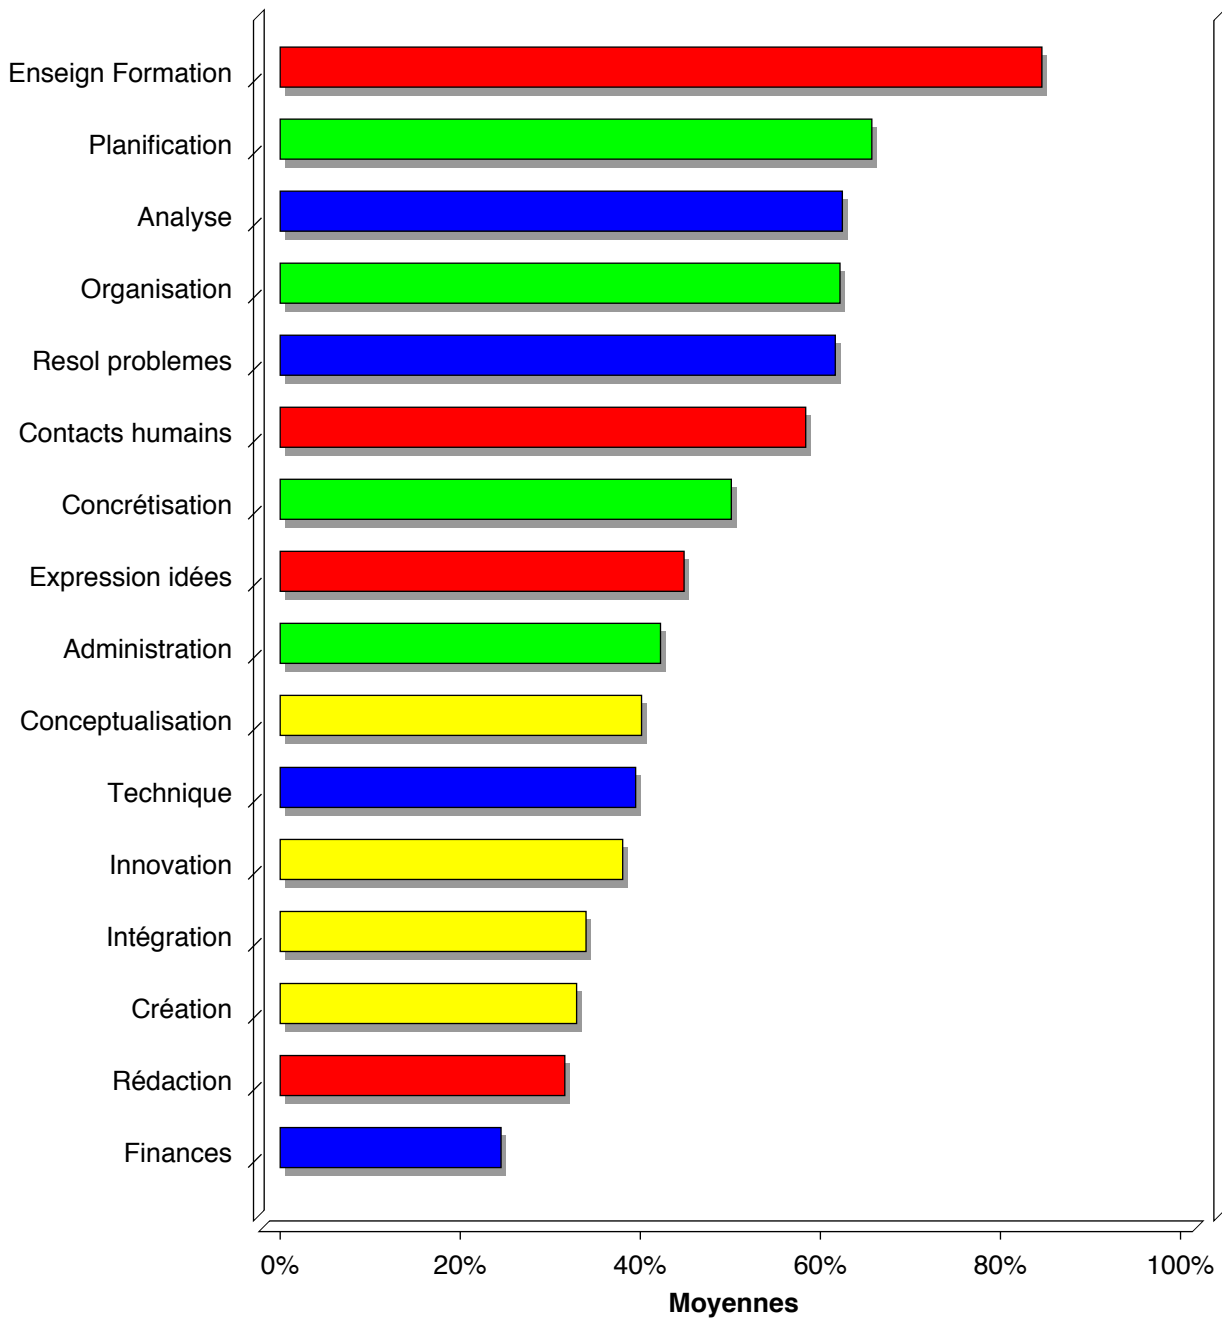

PROFIL DE PREFERENCES CEREBRALES HERRMANN

Etudes des profils:

Enseignant biologie

de l'ensemble de la base HBDI - 768 profils soit 0.05 % sur une population de 1620391 profils

PROFIL DE PREFERENCES CEREBRALES HERRMANN

Moyenne de 768 profils

Moyenne	79	79	66	67
Min	17	27	21	21
Max	137	147	134	180

Réponses (>3) aux Activités de Travail

Réponses (2 et 3) aux Mots Clé

Réponses (2 et 3) aux Loisirs