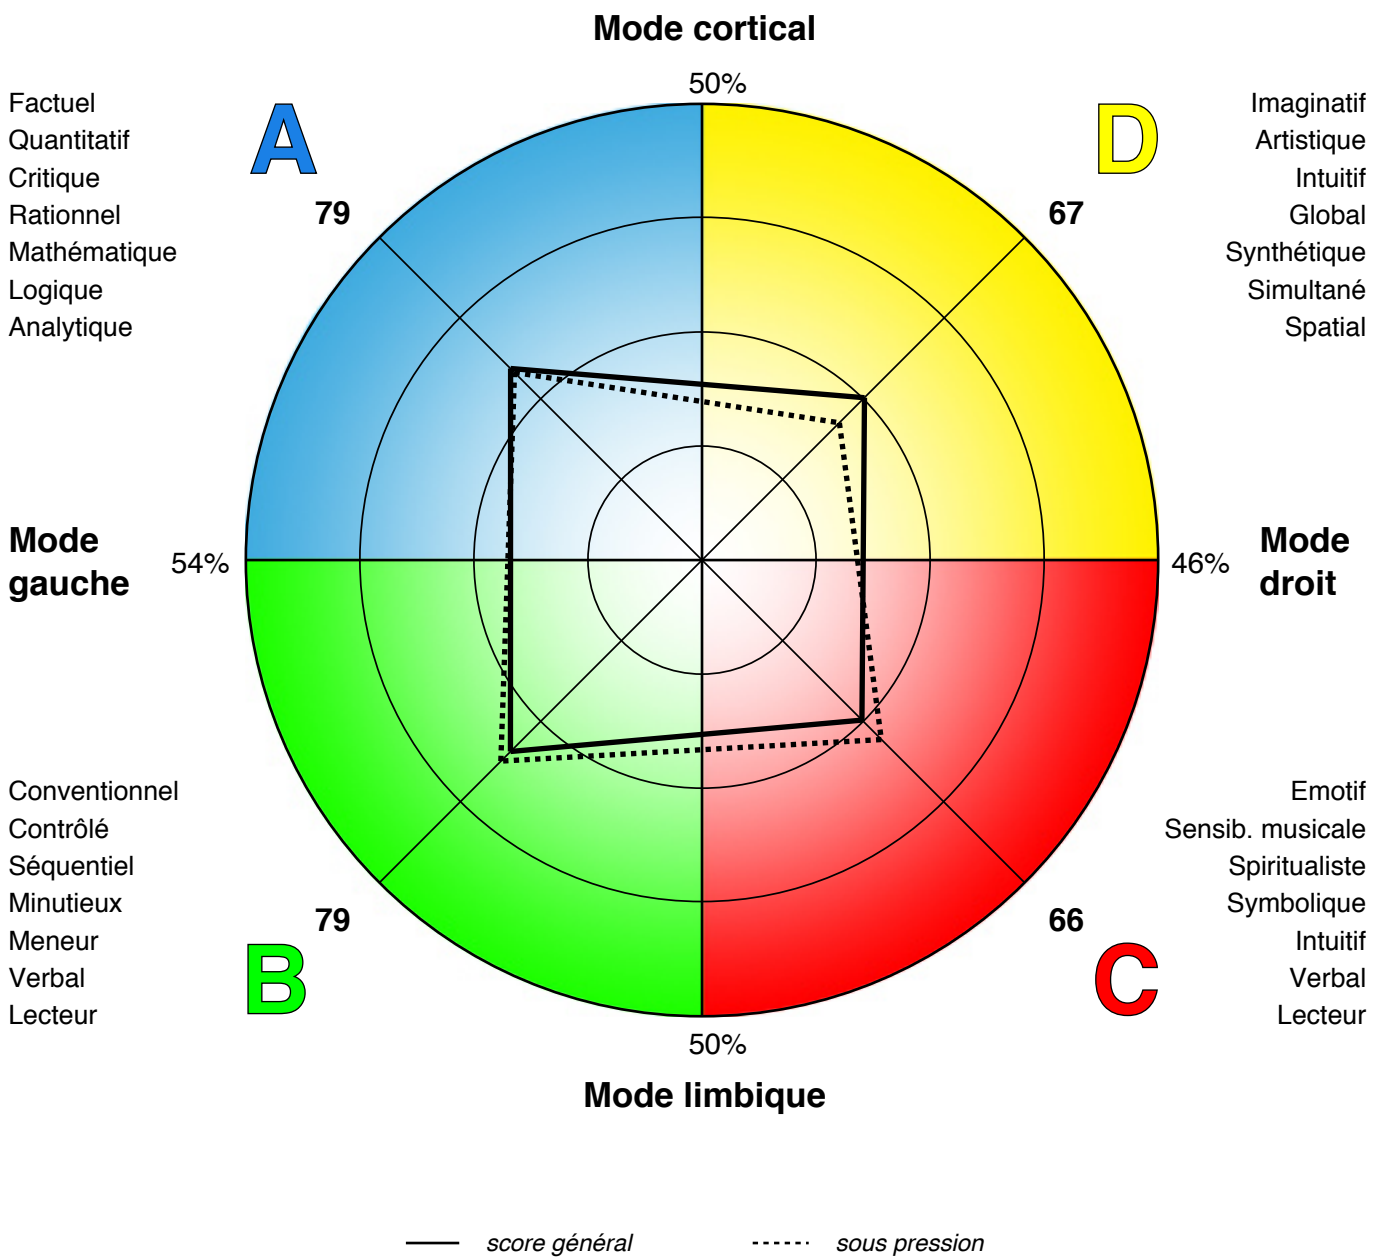

PROFIL DE PREFERENCES CEREBRALES HERRMANN

Etudes des profils:

Enseignant biologie

de l'ensemble de la base HBDI - 768 profils soit 0.05 % sur une population de 1620391 profils

PROFIL DE PREFERENCES CEREBRALES HERRMANN

Moyenne de 768 profils

Moyenne	79	79	66	67
Min	17	27	21	21
Max	137	147	134	180

Réponses (>3) aux Activités de Travail

Réponses (2 et 3) aux Mots Clé

Réponses (2 et 3) aux Loisirs