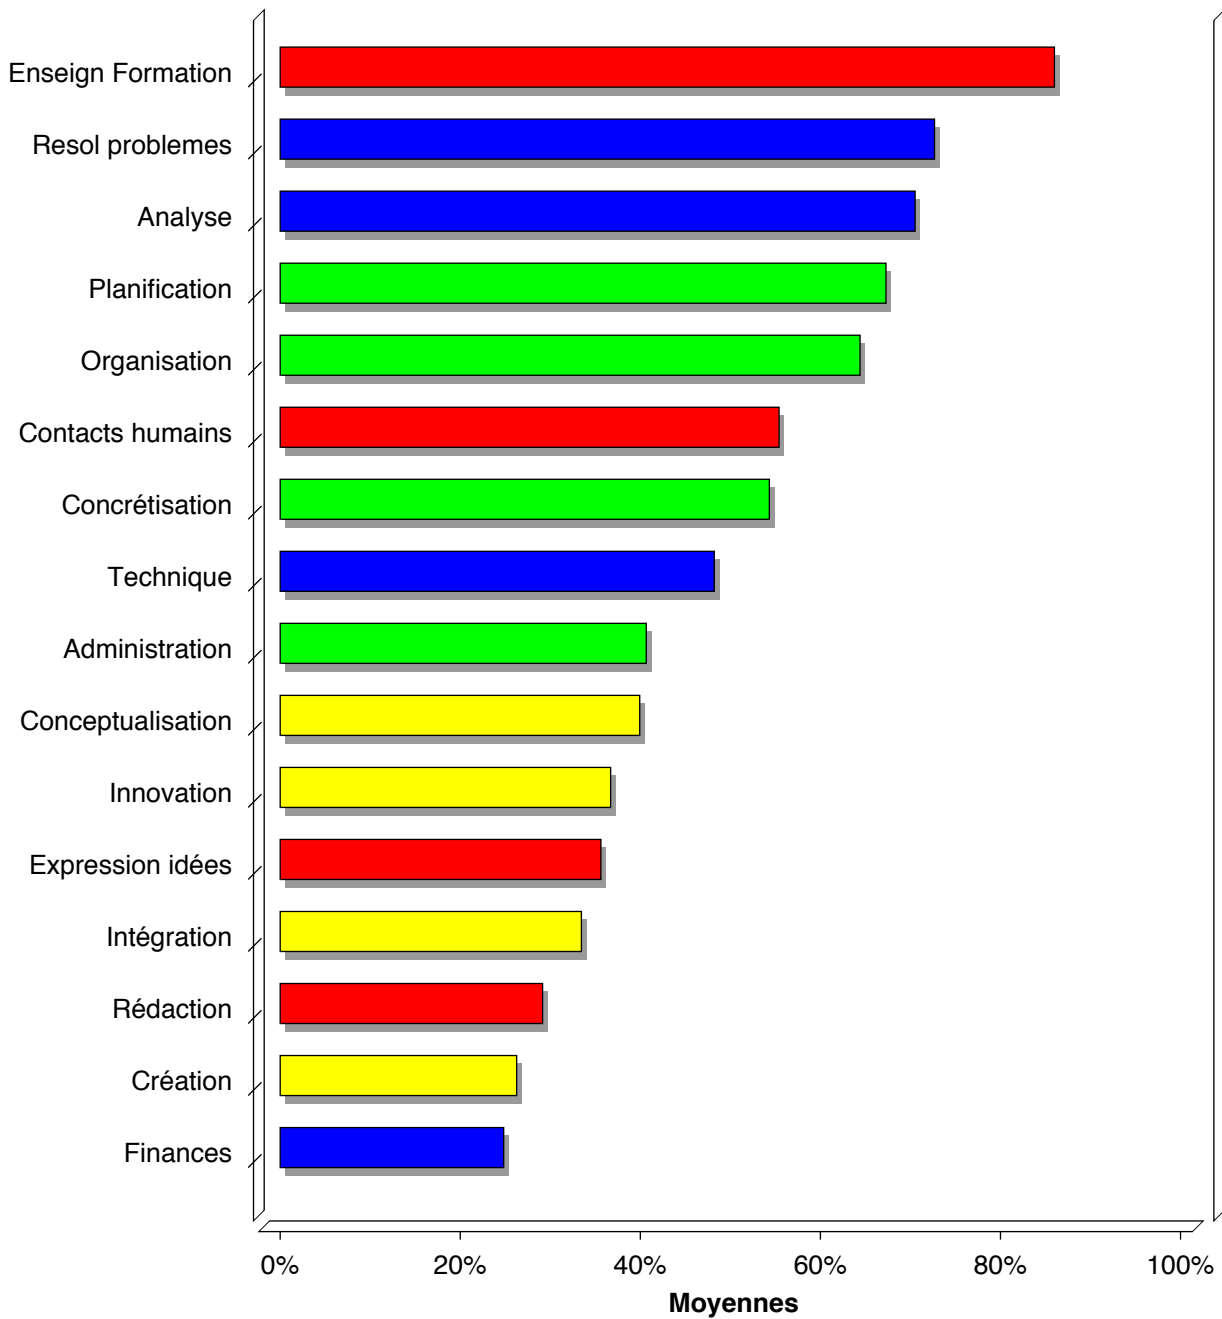

PROFIL DE PREFERENCES CEREBRALES HERRMANN

Etudes des profils:

Enseignant chimie

de l'ensemble de la base HBDI - 280 profils soit 0.02 % sur une population de 1620391 profils

PROFIL DE PREFERENCES CEREBRALES HERRMANN

Moyenne de 280 profils

Moyenne	89	77	62	63
Min	35	27	14	23
Max	132	131	114	128

Réponses (>3) aux Activités de Travail

PROFIL DE PREFERENCES CEREBRALES HERRMANN

Réponses (2 et 3) aux Mots Clé

Réponses (2 et 3) aux Loisirs