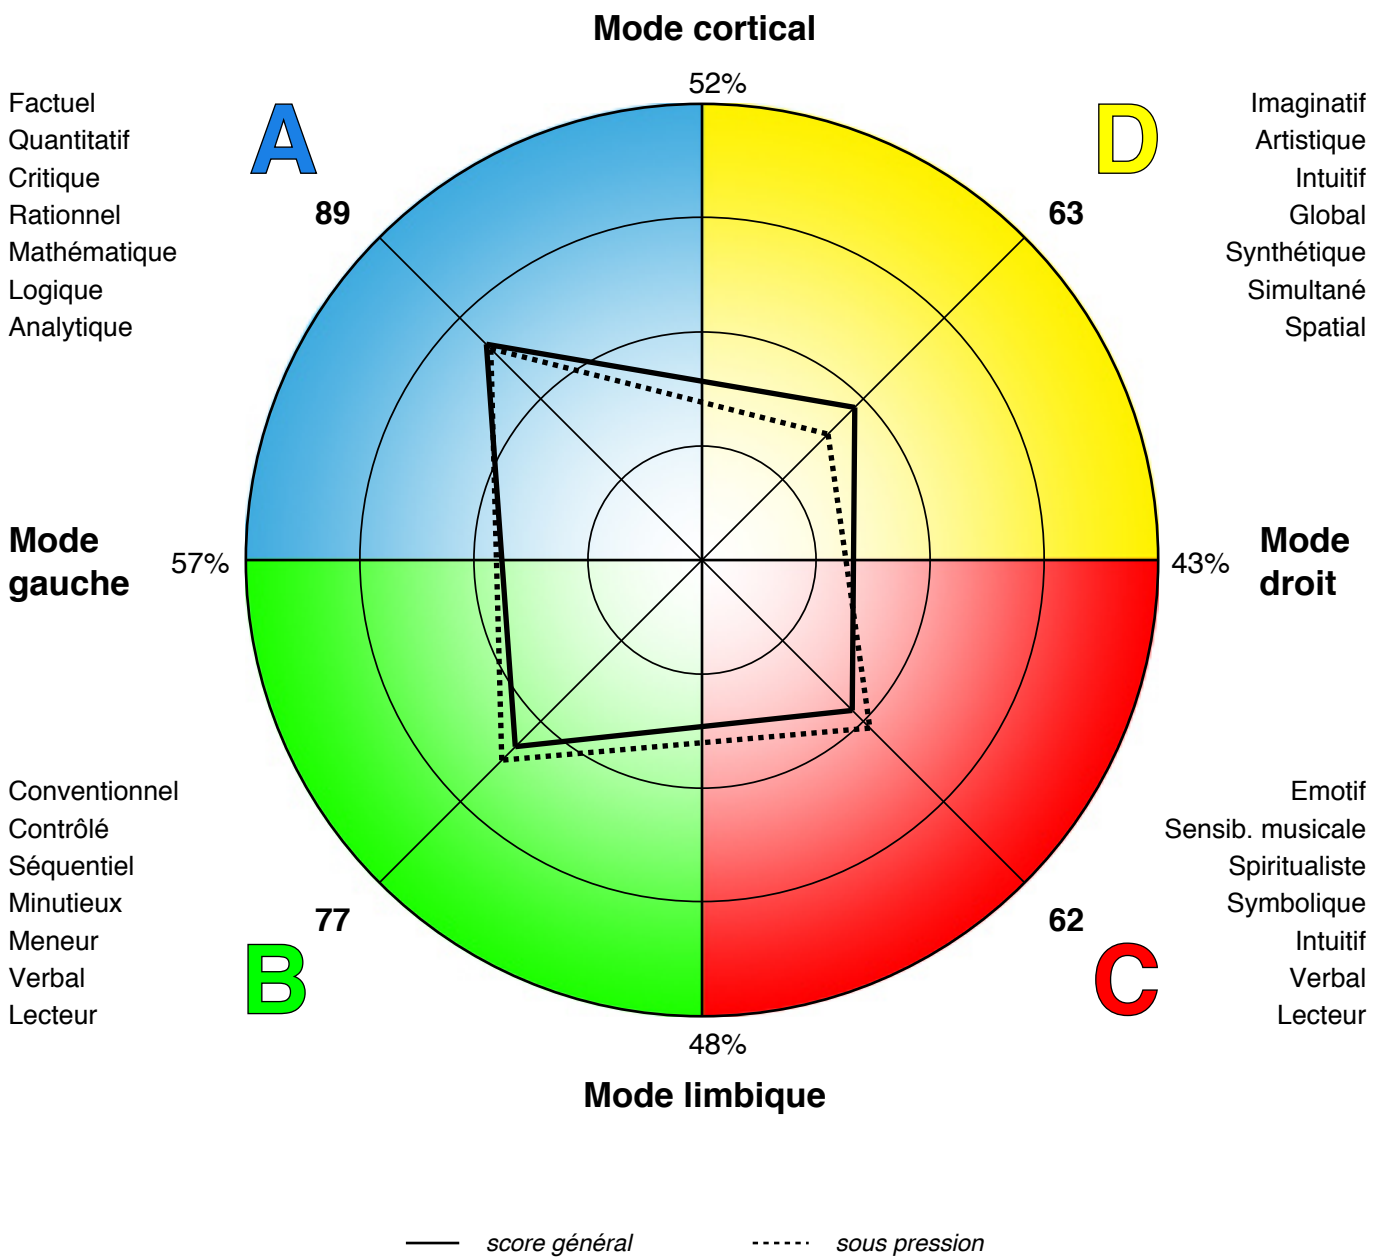

PROFIL DE PREFERENCES CEREBRALES HERRMANN

Etudes des profils:

Enseignant chimie

de l'ensemble de la base HBDI - 280 profils soit 0.02 % sur une population de 1620391 profils

PROFIL DE PREFERENCES CEREBRALES HERRMANN

Moyenne de 280 profils

Moyenne	89	77	62	63
Min	35	27	14	23
Max	132	131	114	128

Réponses (>3) aux Activités de Travail

PROFIL DE PREFERENCES CEREBRALES HERRMANN

Réponses (2 et 3) aux Mots Clé

Réponses (2 et 3) aux Loisirs