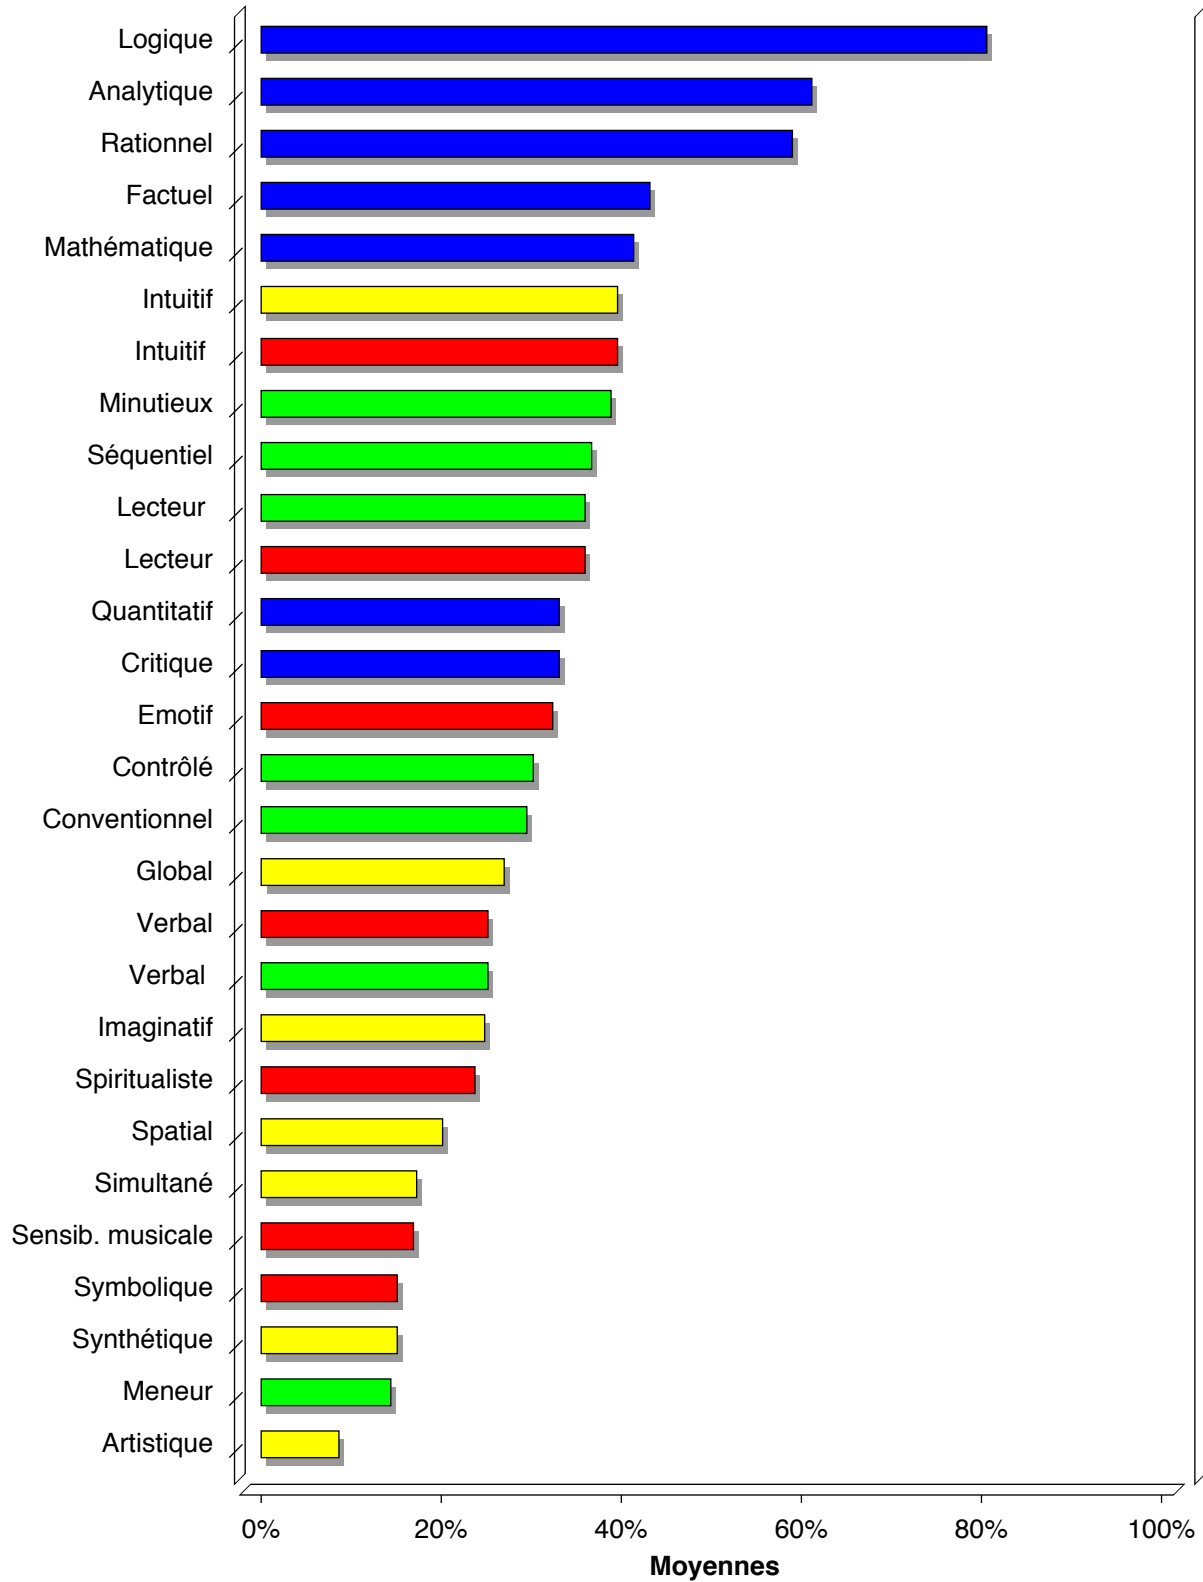

PROFIL DE PREFERENCES CEREBRALES HERRMANN

Etudes des profils:

Enseignant chimie

de l'ensemble de la base HBDI - 280 profils soit 0.02 % sur une population de 1620391 profils

PROFIL DE PREFERENCES CEREBRALES HERRMANN

Moyenne de 280 profils

Moyenne	89	77	62	63
Min	35	27	14	23
Max	132	131	114	128

Réponses (>3) aux Activités de Travail

PROFIL DE PREFERENCES CEREBRALES HERRMANN

Réponses (2 et 3) aux Mots Clé

Réponses (2 et 3) aux Loisirs