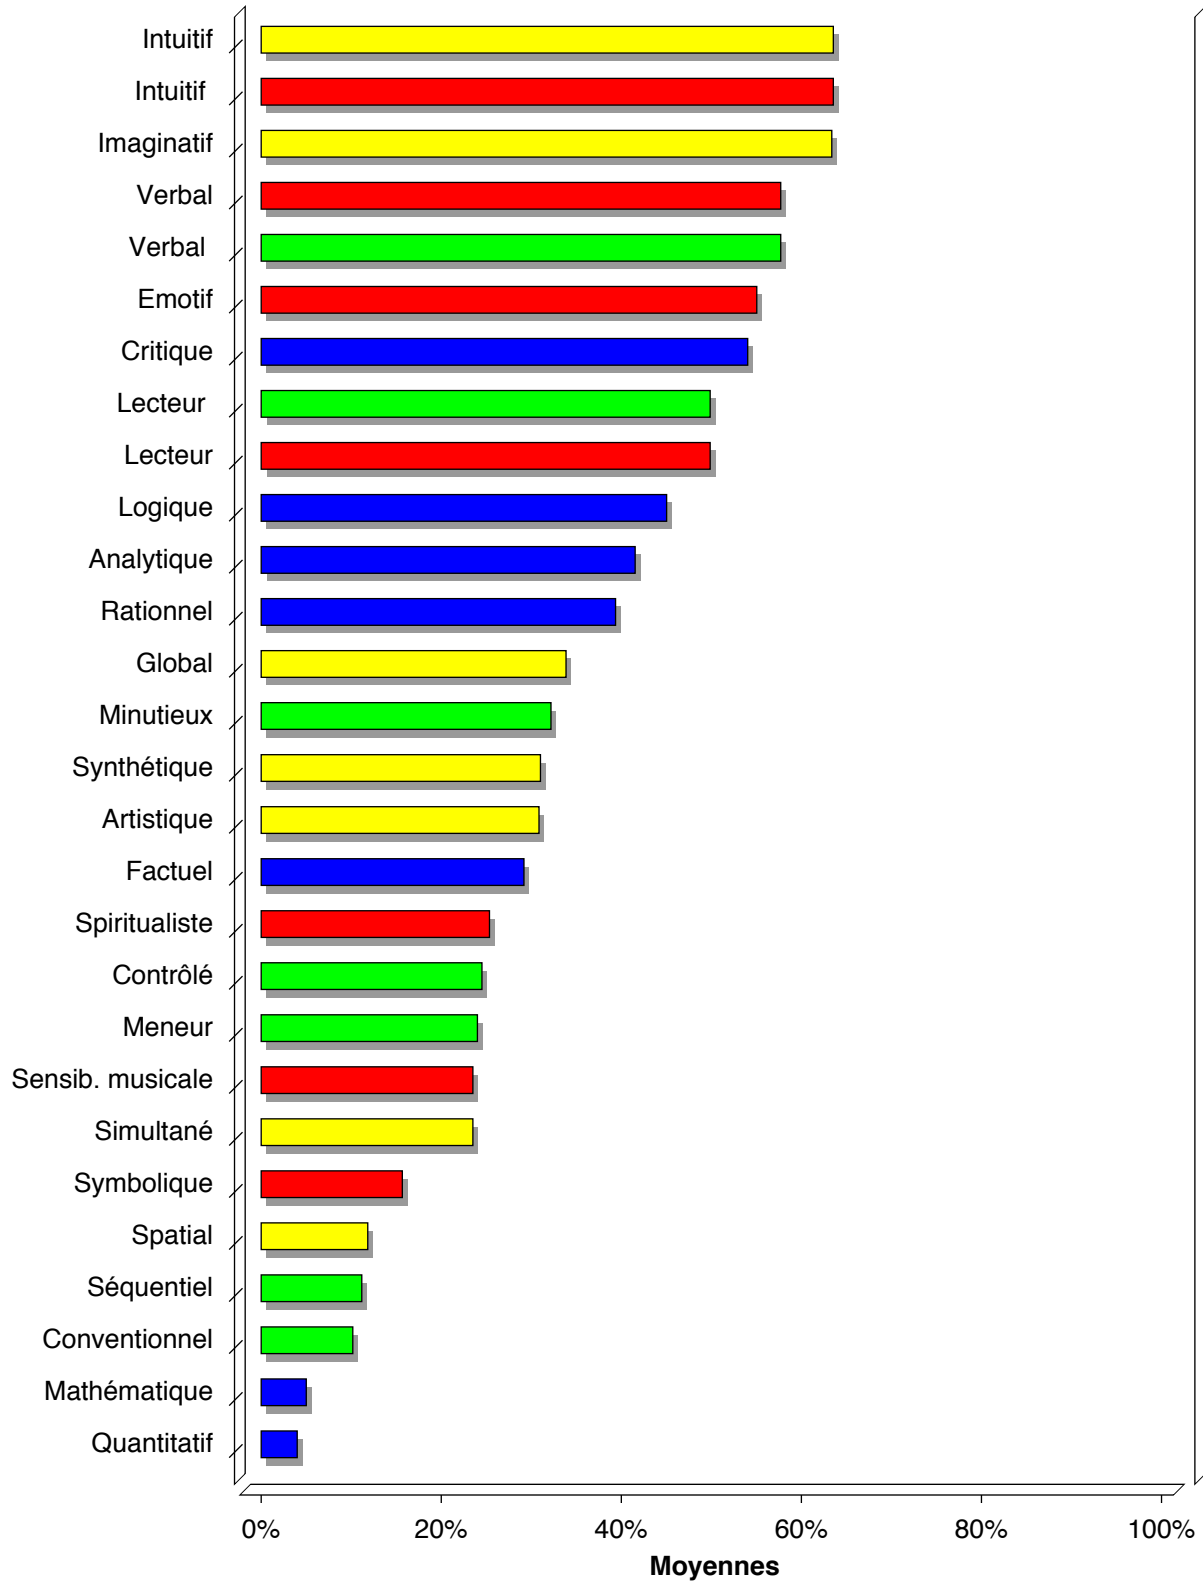

PROFIL DE PREFERENCES CEREBRALES HERRMANN

Etudes des profils:

Journalisme, (autre)

de l'ensemble de la base HBDI - 604 profils soit 0.04 % sur une population de 1620391 profils

PROFIL DE PREFERENCES CEREBRALES HERRMANN

Moyenne de 604 profils

Moyenne	53	68	91	90
Min	17	21	29	33
Max	126	119	138	185

Réponses (>3) aux Activités de Travail

Réponses (2 et 3) aux Mots Clé

Réponses (2 et 3) aux Loisirs