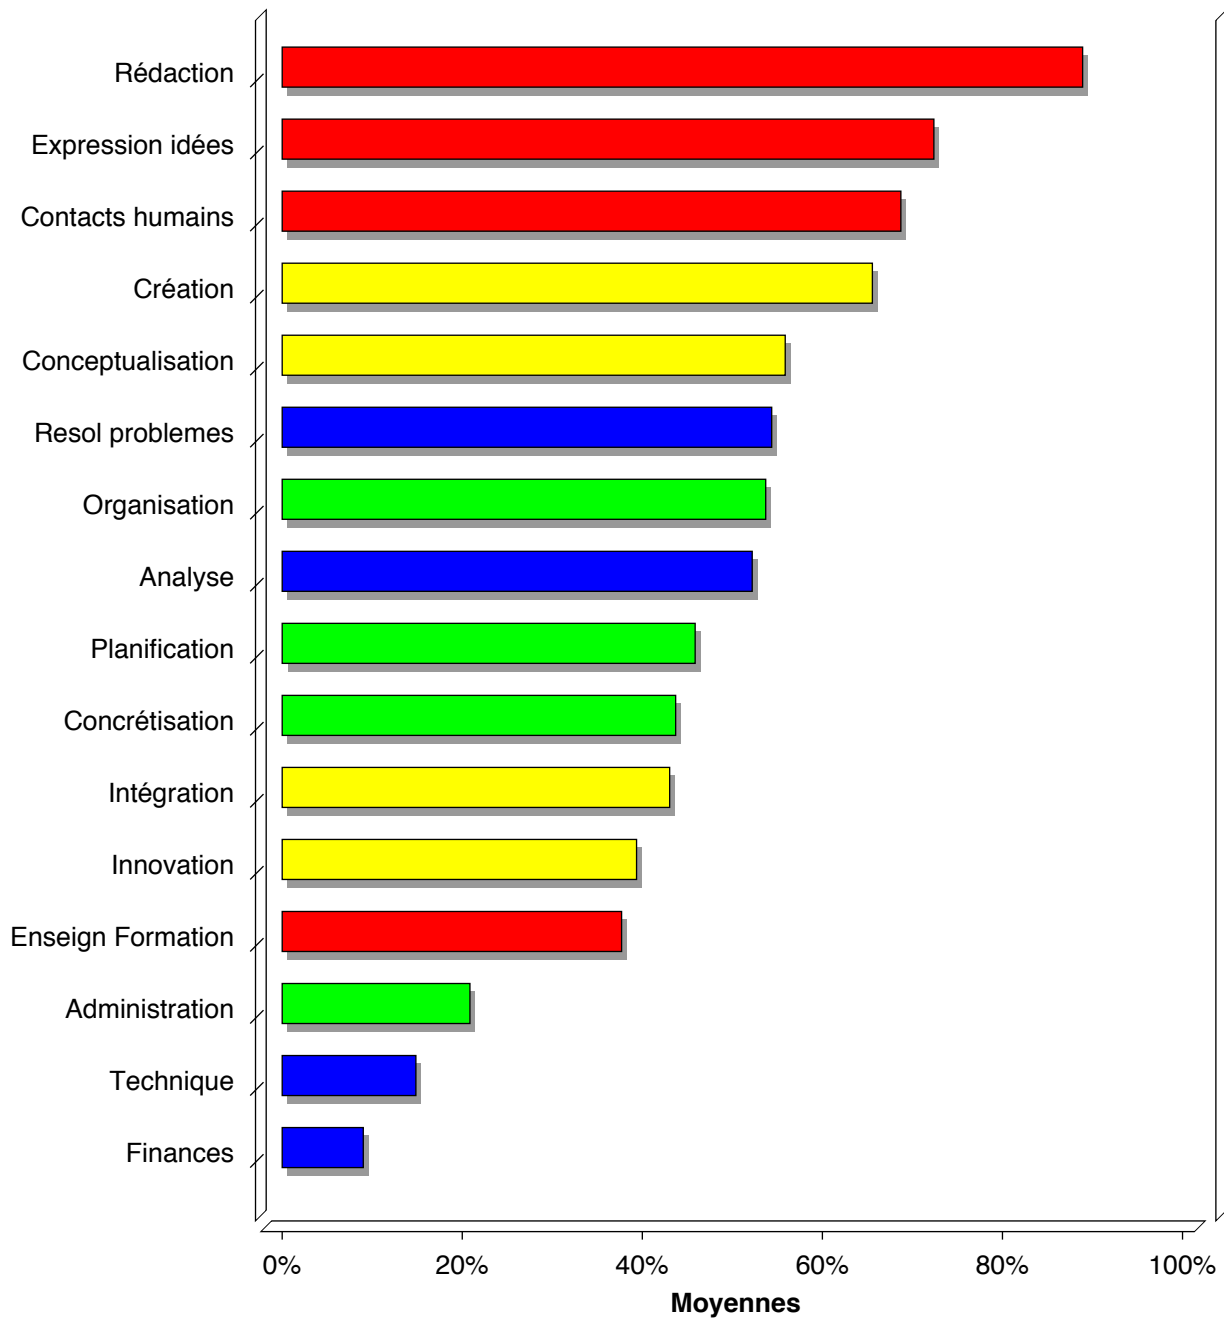

PROFIL DE PREFERENCES CEREBRALES HERRMANN

Etudes des profils:

Journalisme, (autre)

de l'ensemble de la base HBDI - 604 profils soit 0.04 % sur une population de 1620391 profils

PROFIL DE PREFERENCES CEREBRALES HERRMANN

Moyenne de 604 profils

Moyenne	53	68	91	90
Min	17	21	29	33
Max	126	119	138	185

Réponses (>3) aux Activités de Travail

Réponses (2 et 3) aux Mots Clé

Réponses (2 et 3) aux Loisirs