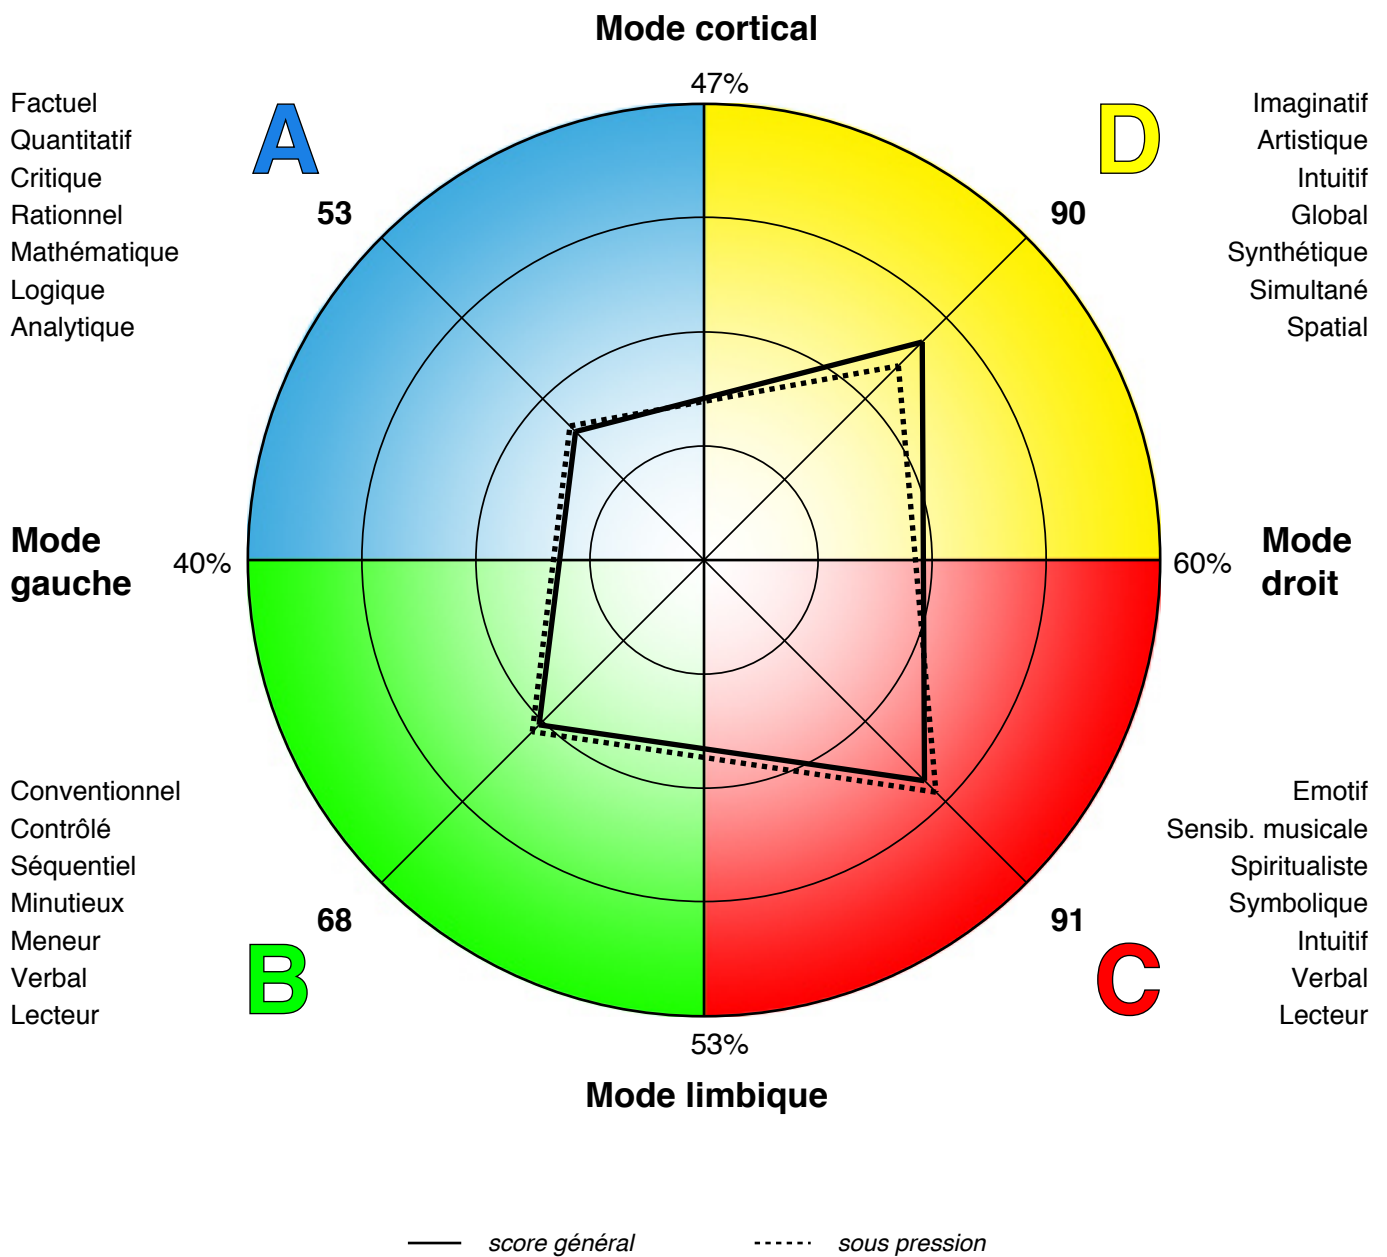

PROFIL DE PREFERENCES CEREBRALES HERRMANN

Etudes des profils:

Journalisme, (autre)

de l'ensemble de la base HBDI - 604 profils soit 0.04 % sur une population de 1620391 profils

PROFIL DE PREFERENCES CEREBRALES HERRMANN

Moyenne de 604 profils

Moyenne	53	68	91	90
Min	17	21	29	33
Max	126	119	138	185

Réponses (>3) aux Activités de Travail

Réponses (2 et 3) aux Mots Clé

Réponses (2 et 3) aux Loisirs