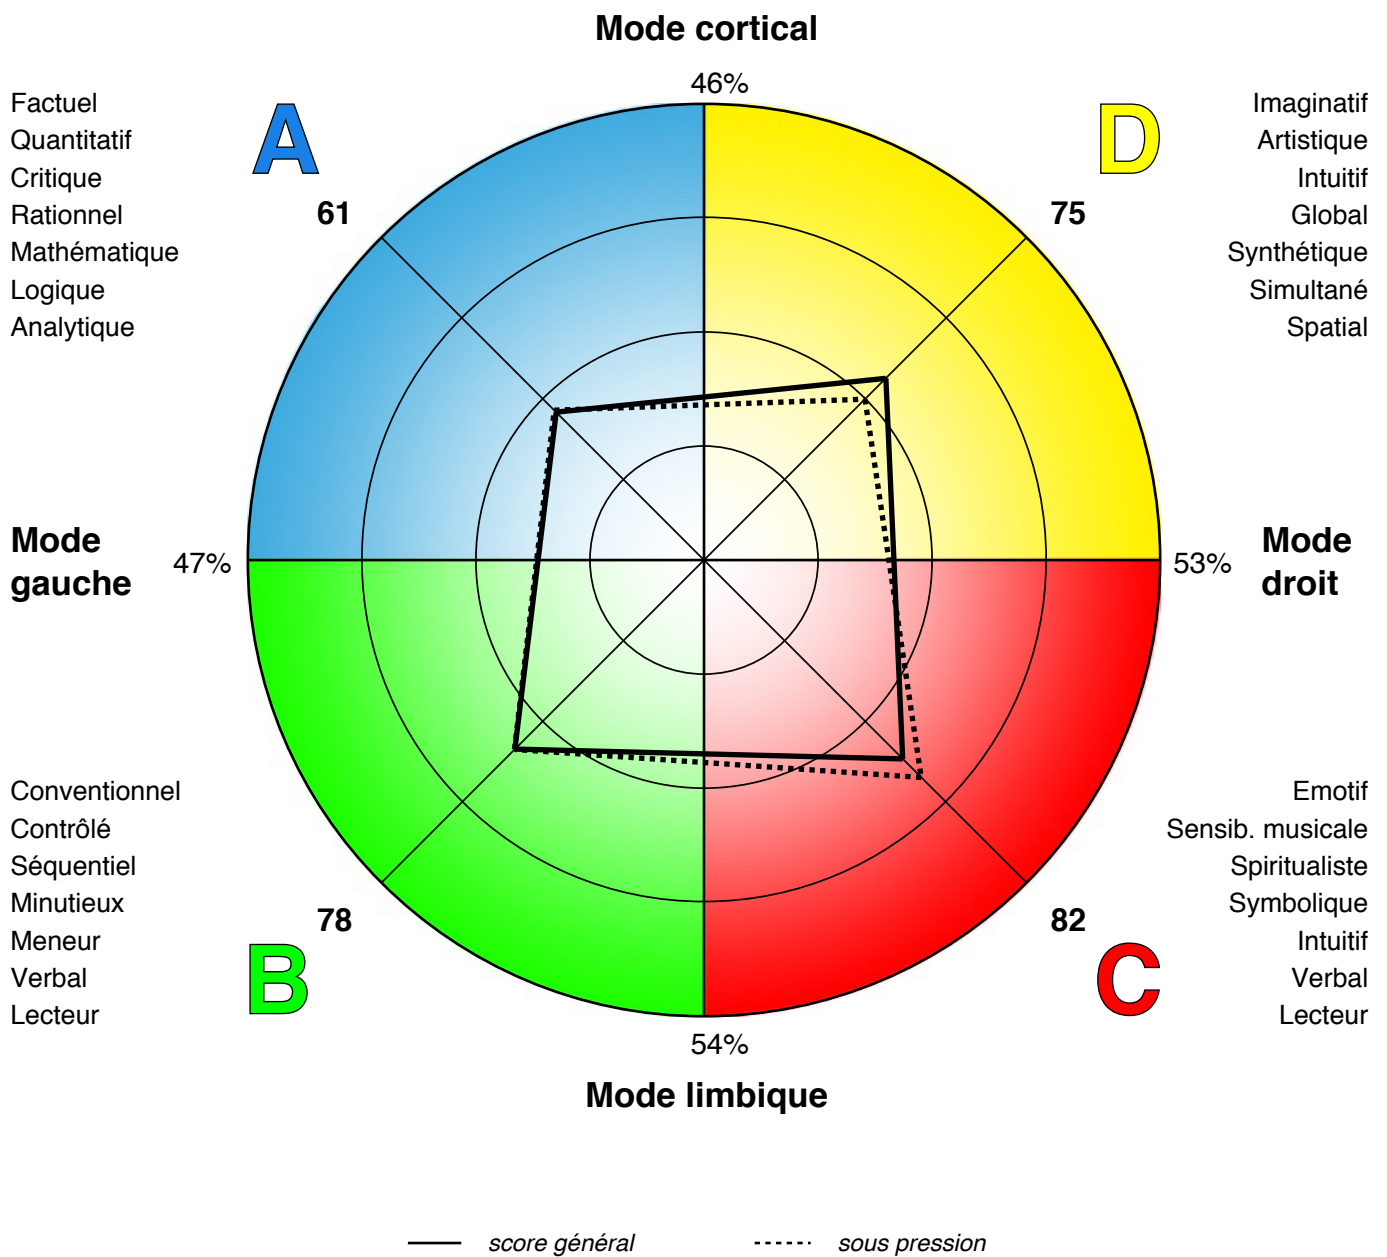

PROFIL DE PREFERENCES CEREBRALES HERRMANN

Etudes des profils:

Libraire, autres

de l'ensemble de la base HBDI - 787 profils soit 0.05 % sur une population de 1620916 profils

PROFIL DE PREFERENCES CEREBRALES HERRMANN

Moyenne de 787 profils

Moyenne	61	78	82	75
Min	17	33	17	23
Max	132	138	146	147

Réponses (>3) aux Activités de Travail

Réponses (2 et 3) aux Mots Clé

Réponses (2 et 3) aux Loisirs