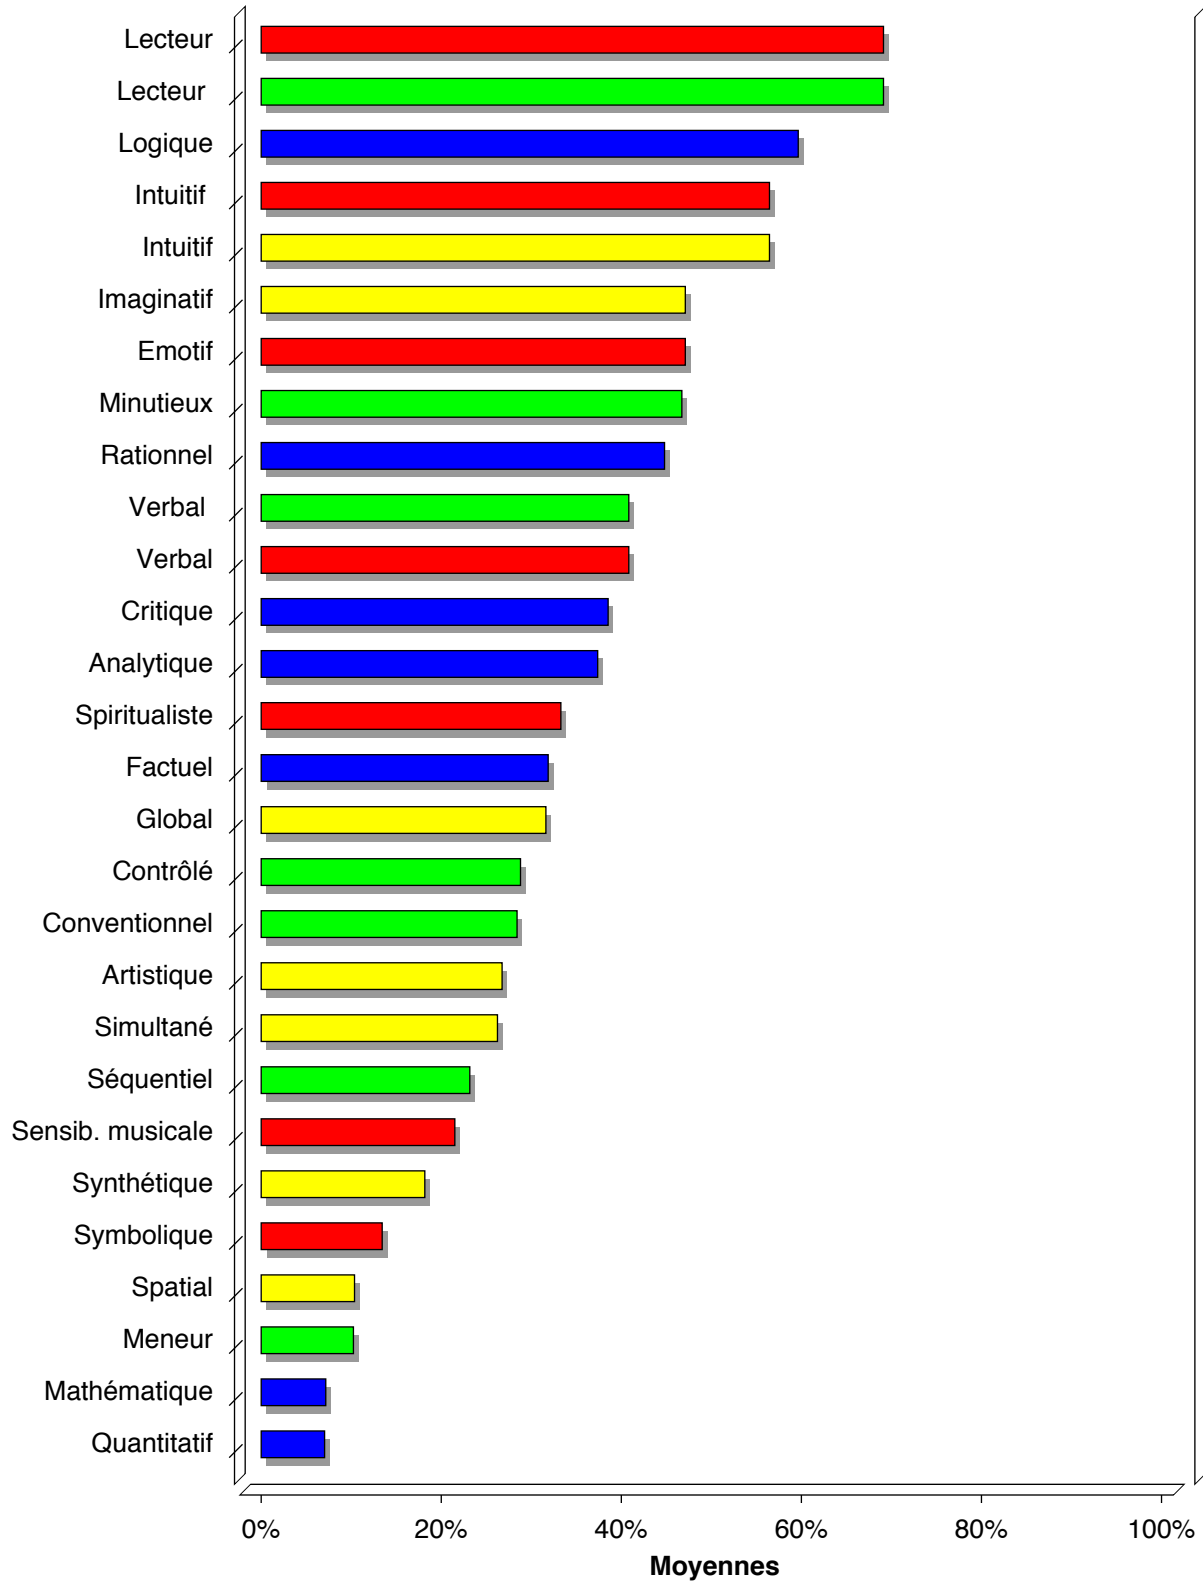

PROFIL DE PREFERENCES CEREBRALES HERRMANN

Etudes des profils:

Libraire, autres

de l'ensemble de la base HBDI - 787 profils soit 0.05 % sur une population de 1620916 profils

PROFIL DE PREFERENCES CEREBRALES HERRMANN

Moyenne de 787 profils

Moyenne	61	78	82	75
Min	17	33	17	23
Max	132	138	146	147

Réponses (>3) aux Activités de Travail

Réponses (2 et 3) aux Mots Clé

Réponses (2 et 3) aux Loisirs