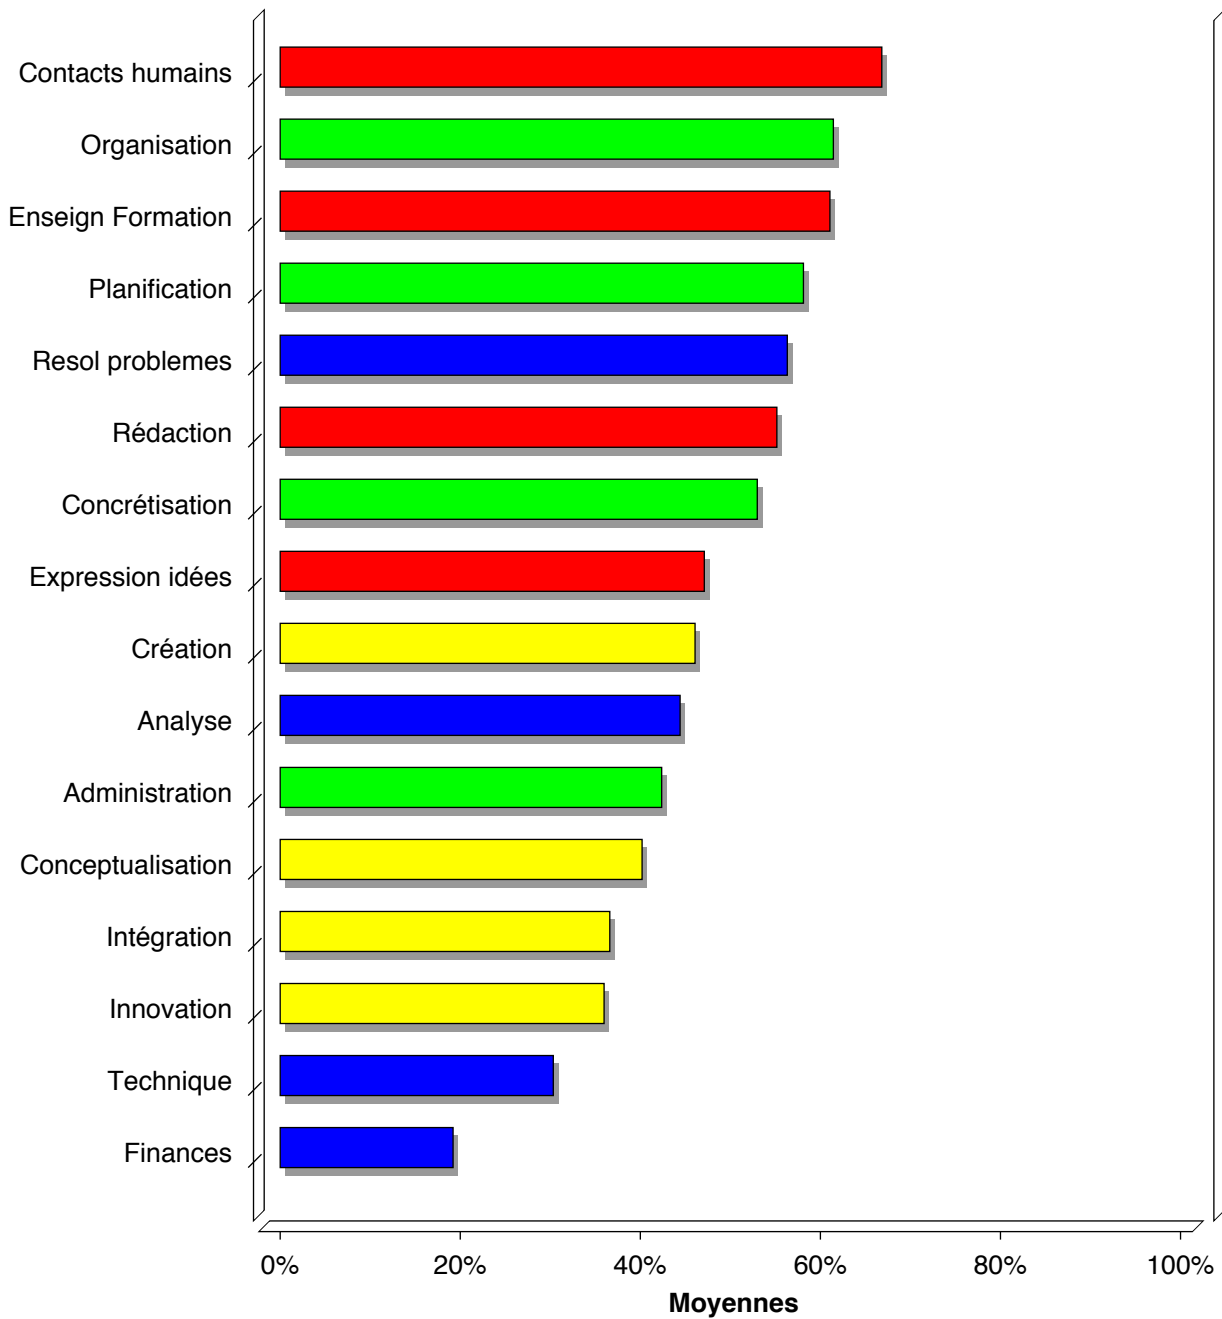

PROFIL DE PREFERENCES CEREBRALES HERRMANN

Etudes des profils:

Libraire, autres

de l'ensemble de la base HBDI - 787 profils soit 0.05 % sur une population de 1620916 profils

PROFIL DE PREFERENCES CEREBRALES HERRMANN

Moyenne de 787 profils

Moyenne	61	78	82	75
Min	17	33	17	23
Max	132	138	146	147

Réponses (>3) aux Activités de Travail

Réponses (2 et 3) aux Mots Clé

Réponses (2 et 3) aux Loisirs