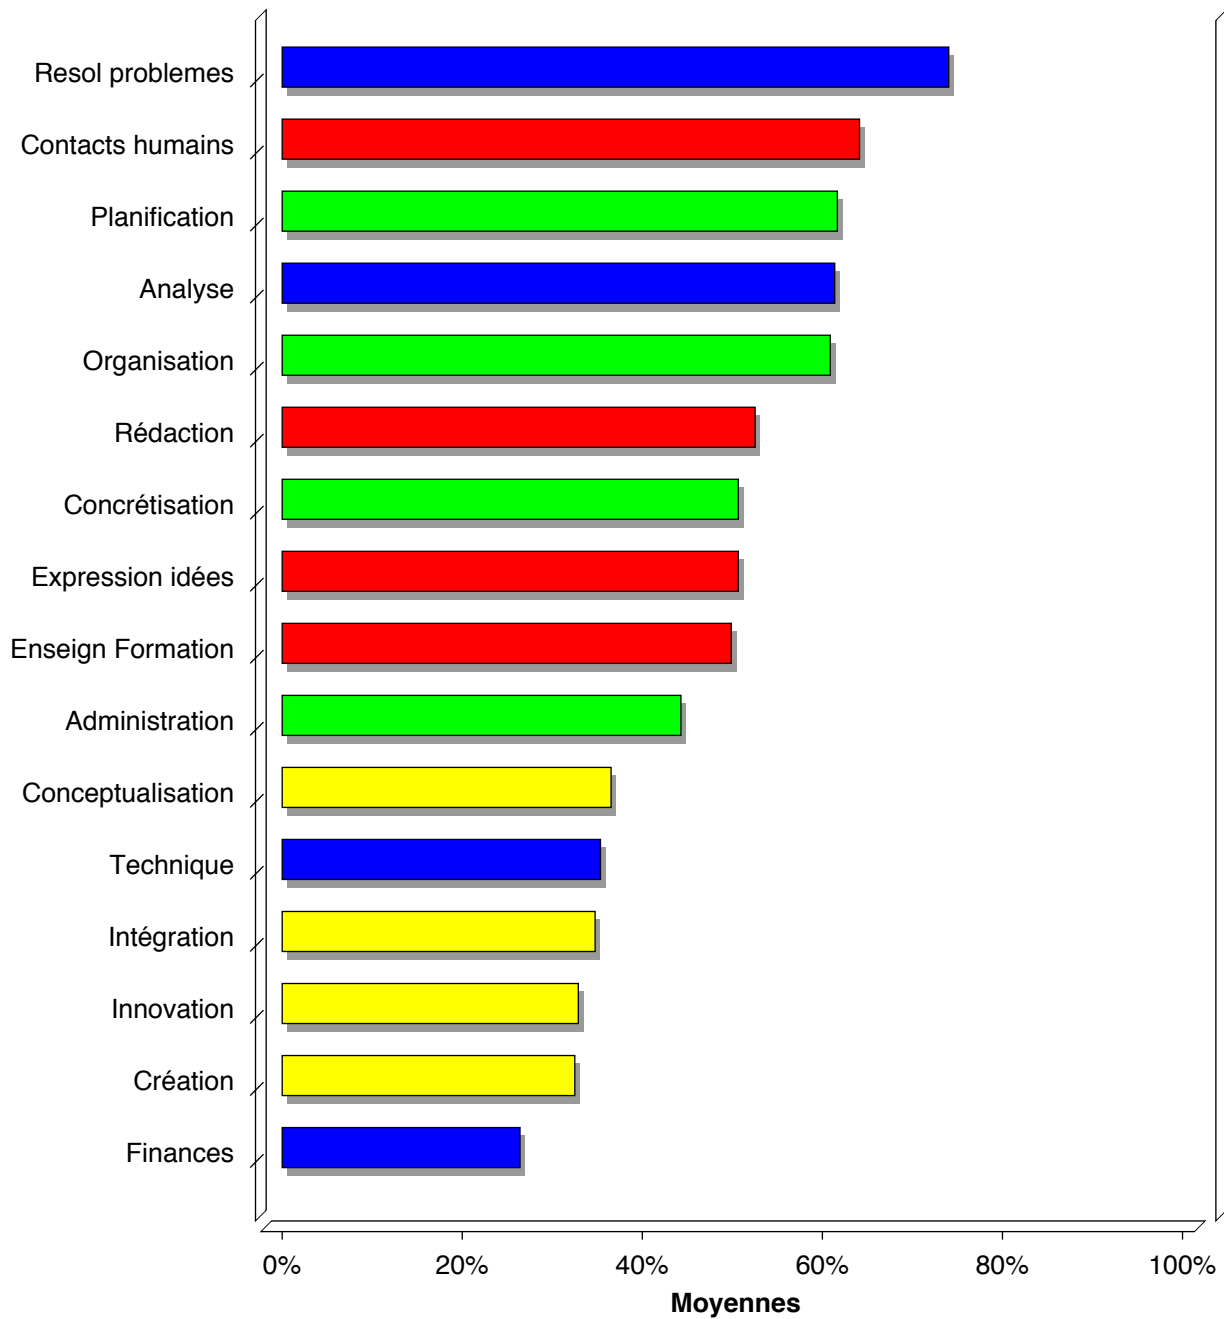

PROFIL DE PREFERENCES CEREBRALES HERRMANN

Etudes des profils:

Police (autres)

de l'ensemble de la base HBDI - 1026 profils soit 0.06 % sur une population de 1620391 profils

PROFIL DE PREFERENCES CEREBRALES HERRMANN

Moyenne de 1026 profils

Moyenne	80	82	65	65
Min	20	32	18	18
Max	141	131	128	149

Réponses (>3) aux Activités de Travail

Réponses (2 et 3) aux Mots Clé

Réponses (2 et 3) aux Loisirs