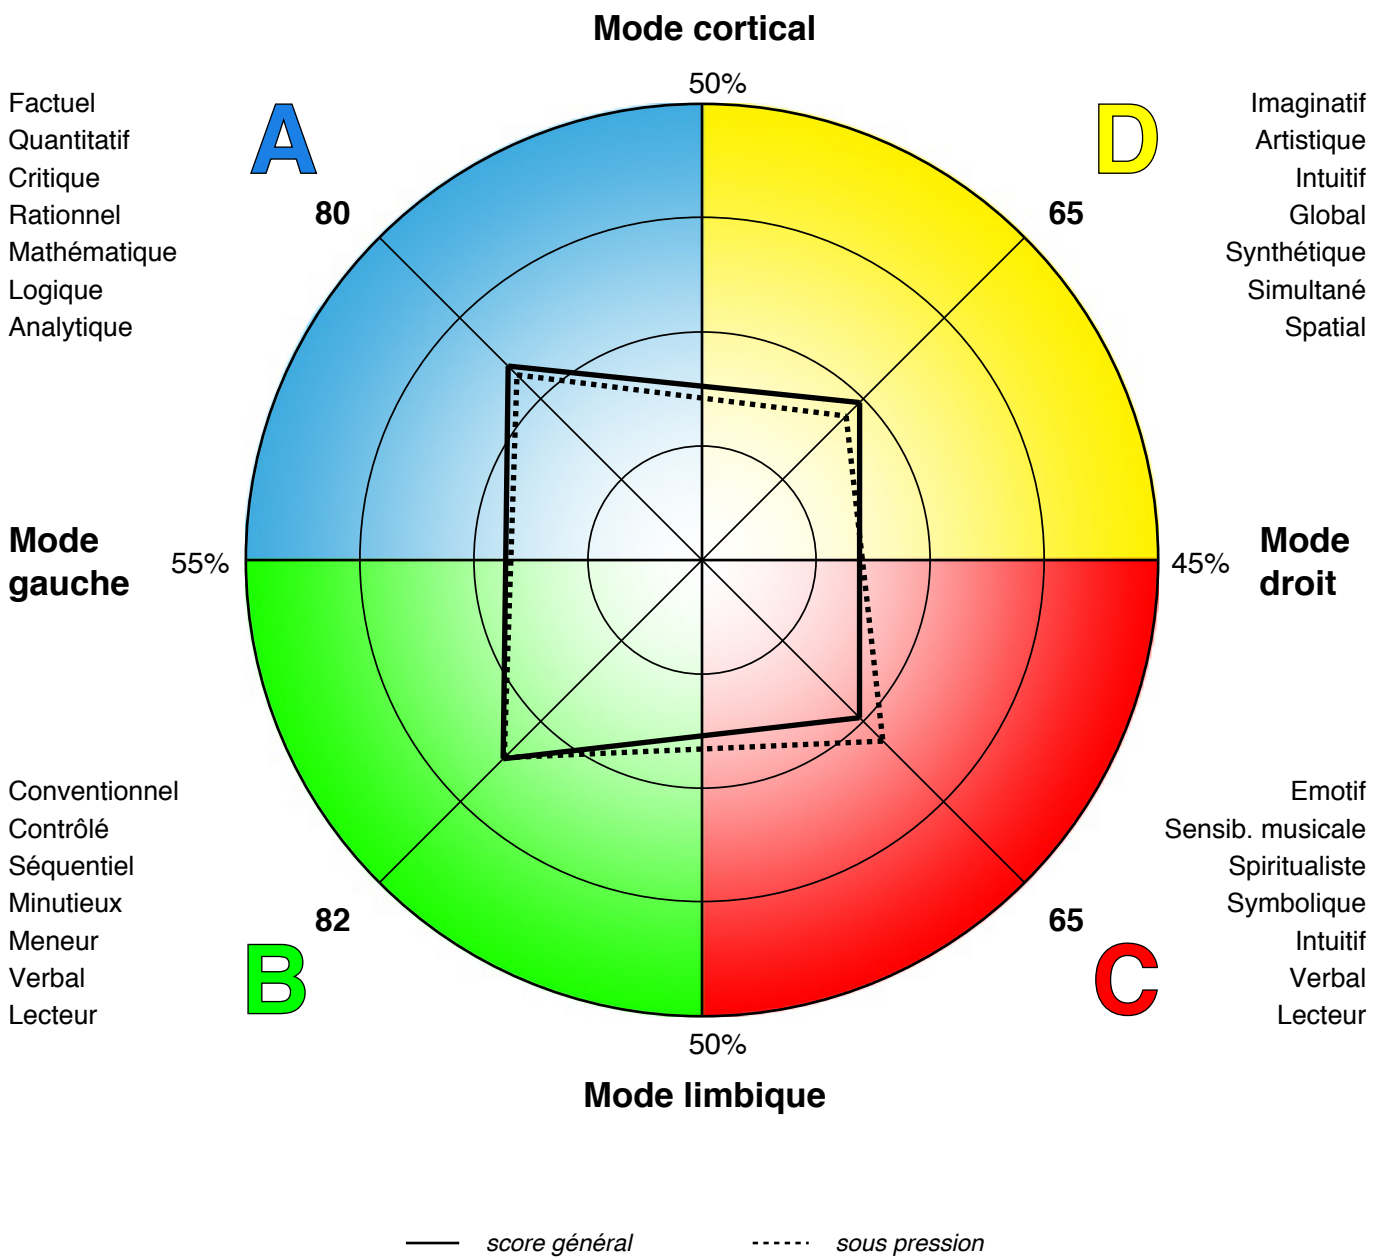

PROFIL DE PREFERENCES CEREBRALES HERRMANN

Etudes des profils:

Police (autres)

de l'ensemble de la base HBDI - 1026 profils soit 0.06 % sur une population de 1620391 profils

PROFIL DE PREFERENCES CEREBRALES HERRMANN

Moyenne de 1026 profils

Moyenne	80	82	65	65
Min	20	32	18	18
Max	141	131	128	149

Réponses (>3) aux Activités de Travail

Réponses (2 et 3) aux Mots Clé

Réponses (2 et 3) aux Loisirs