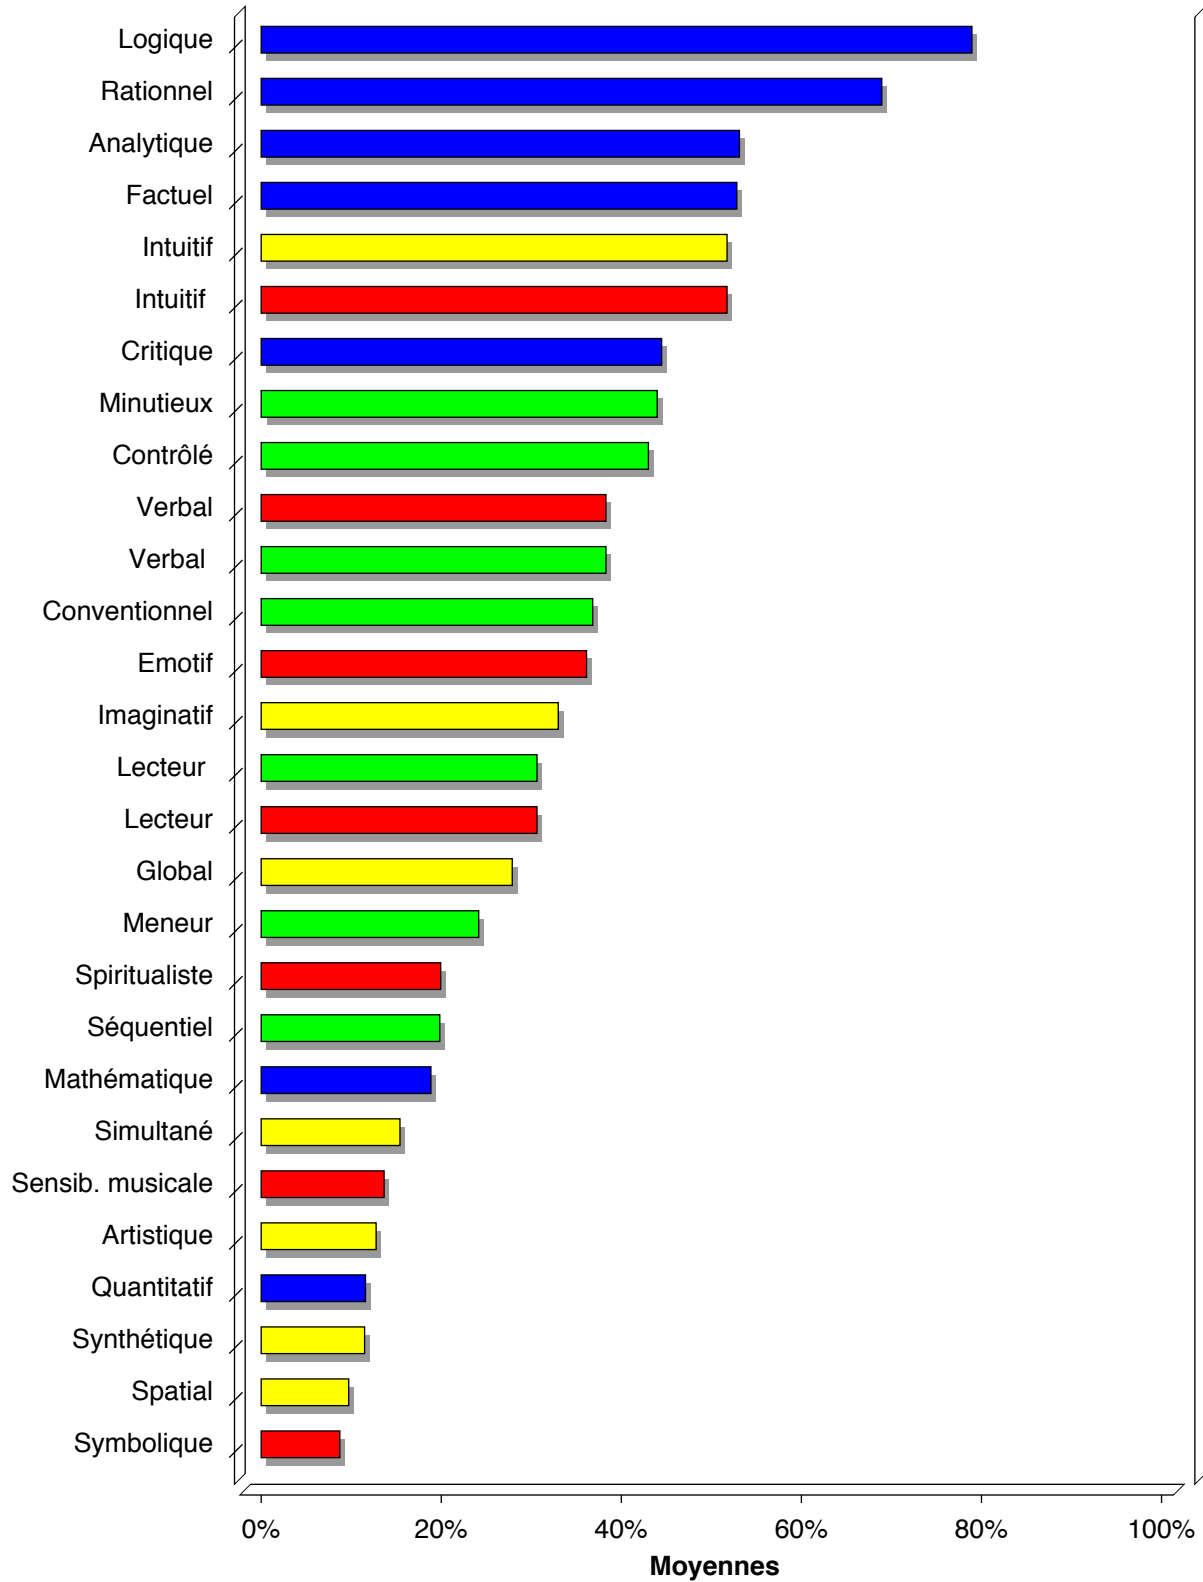

PROFIL DE PREFERENCES CEREBRALES HERRMANN

Etudes des profils:

Police (autres)

de l'ensemble de la base HBDI - 1026 profils soit 0.06 % sur une population de 1620391 profils

PROFIL DE PREFERENCES CEREBRALES HERRMANN

Moyenne de 1026 profils

Moyenne	80	82	65	65
Min	20	32	18	18
Max	141	131	128	149

Réponses (>3) aux Activités de Travail

Réponses (2 et 3) aux Mots Clé

Réponses (2 et 3) aux Loisirs