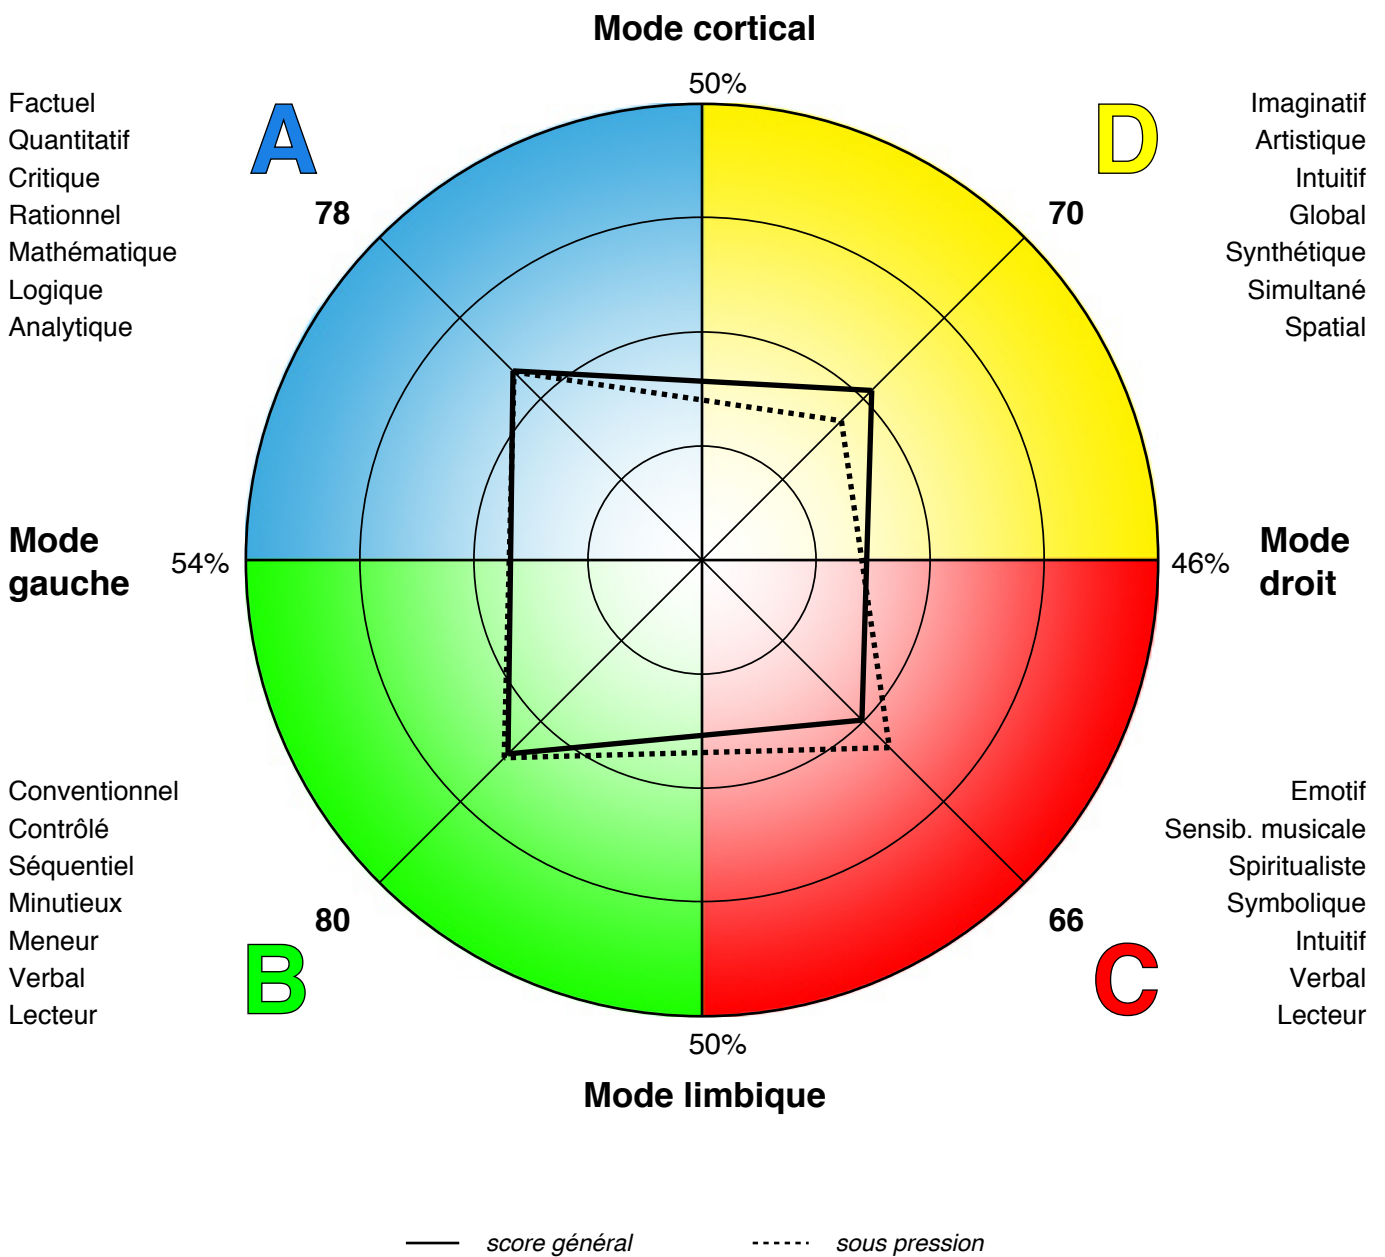

PROFIL DE PREFERENCES CEREBRALES HERRMANN

Etudes des profils:

Police, Inspecteur de police

de l'ensemble de la base HBDI - 156 profils soit 0.01 % sur une population de 1620404 profils

PROFIL DE PREFERENCES CEREBRALES HERRMANN

Moyenne de 156 profils

Moyenne	78	80	66	70
Min	20	41	17	35
Max	128	123	131	140

Réponses (>3) aux Activités de Travail

Réponses (2 et 3) aux Mots Clé

Réponses (2 et 3) aux Loisirs