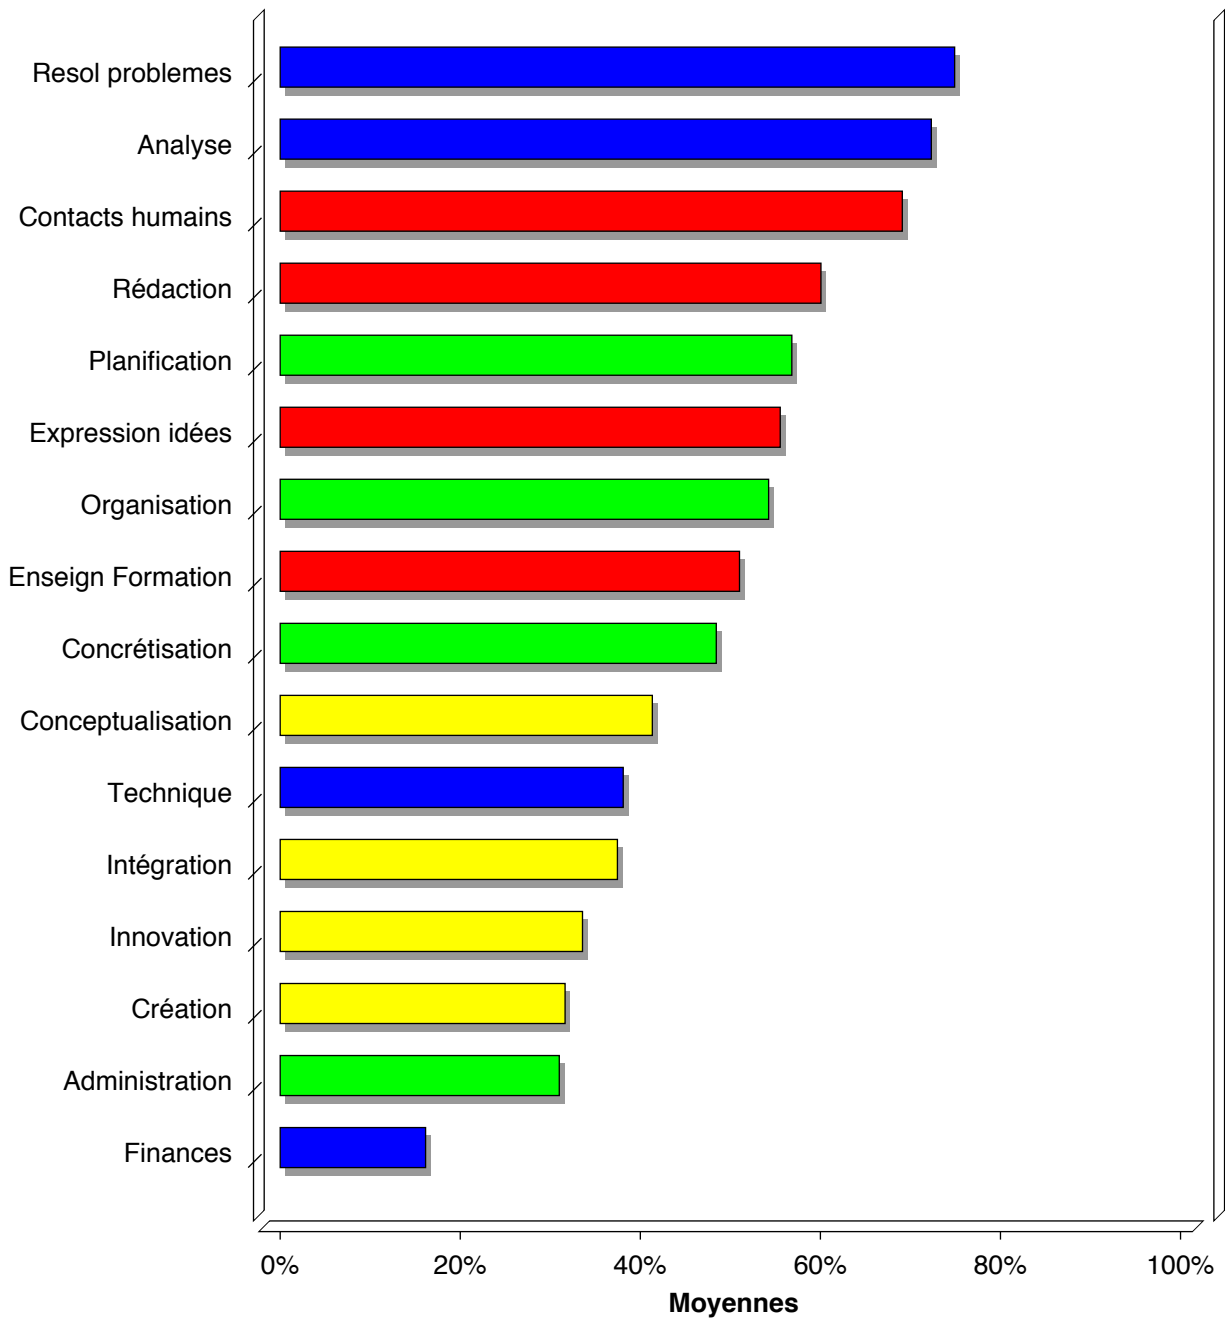

PROFIL DE PREFERENCES CEREBRALES HERRMANN

Etudes des profils:

Police, Inspecteur de police

de l'ensemble de la base HBDI - 156 profils soit 0.01 % sur une population de 1620404 profils

PROFIL DE PREFERENCES CEREBRALES HERRMANN

Moyenne de 156 profils

Moyenne	78	80	66	70
Min	20	41	17	35
Max	128	123	131	140

Réponses (>3) aux Activités de Travail

Réponses (2 et 3) aux Mots Clé

Réponses (2 et 3) aux Loisirs