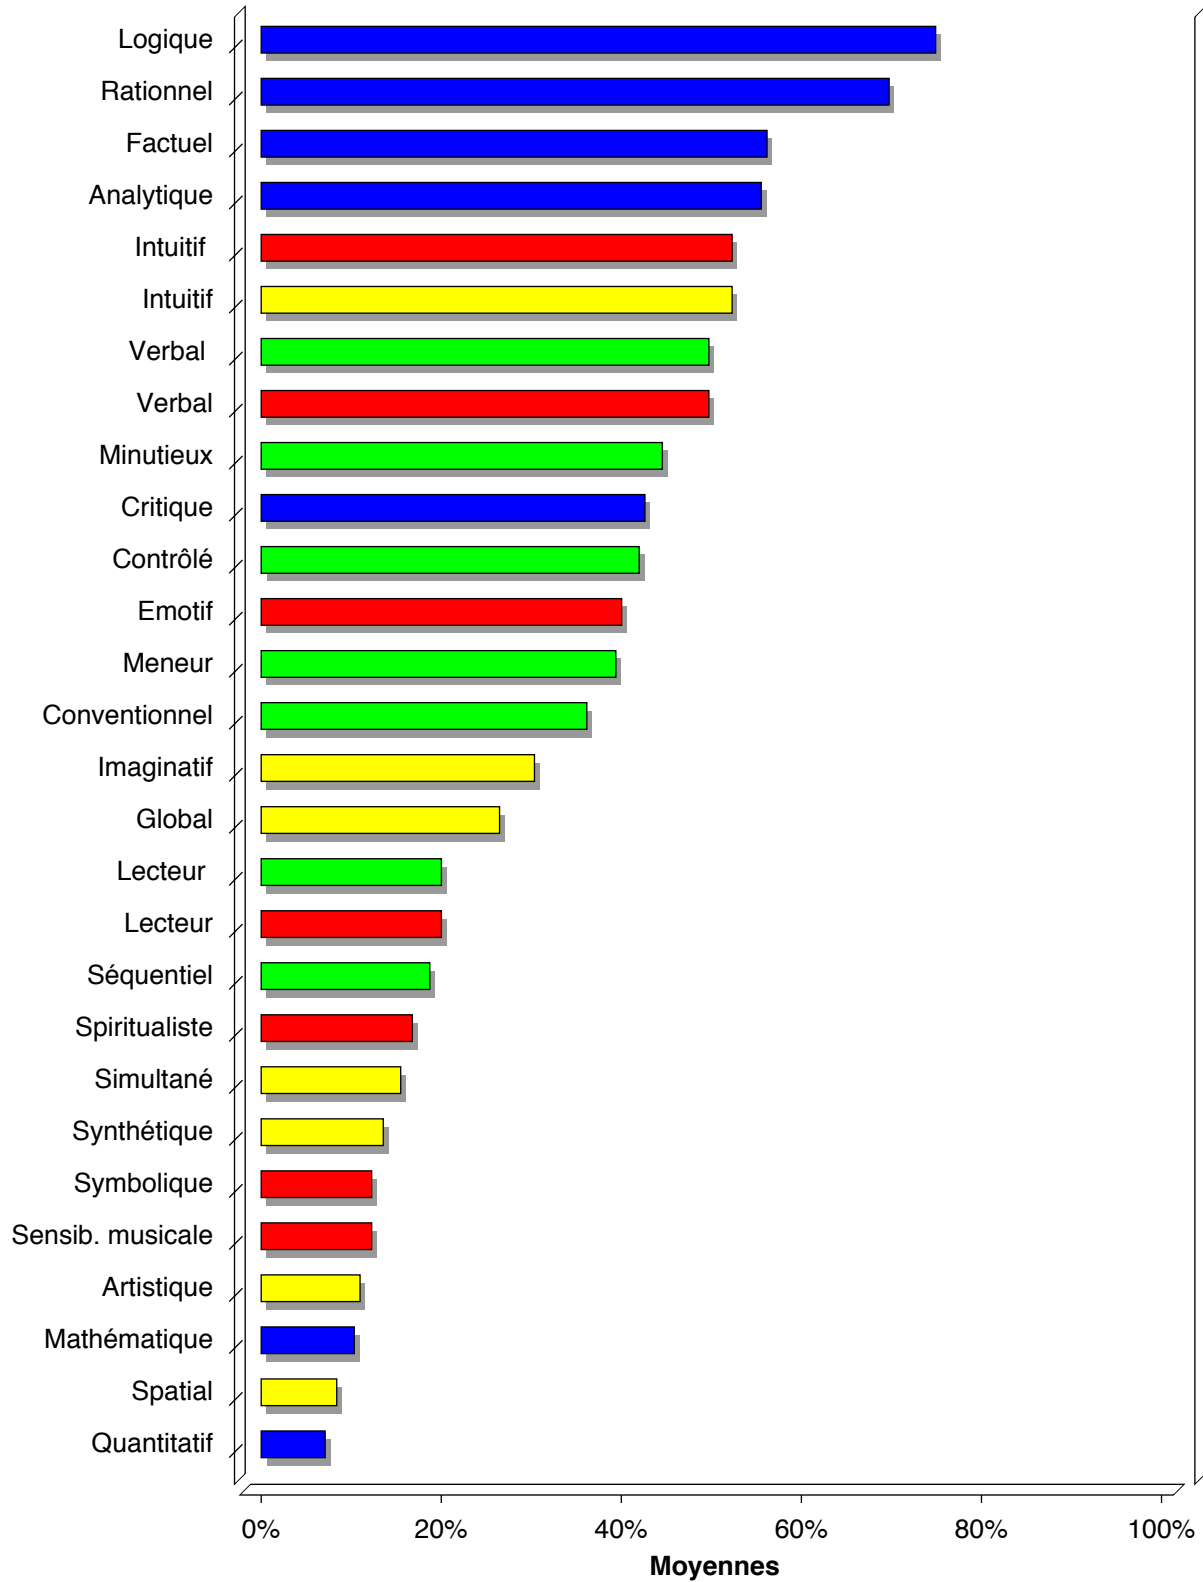

PROFIL DE PREFERENCES CEREBRALES HERRMANN

Etudes des profils:

Police, Inspecteur de police

de l'ensemble de la base HBDI - 156 profils soit 0.01 % sur une population de 1620404 profils

PROFIL DE PREFERENCES CEREBRALES HERRMANN

Moyenne de 156 profils

Moyenne	78	80	66	70
Min	20	41	17	35
Max	128	123	131	140

Réponses (>3) aux Activités de Travail

Réponses (2 et 3) aux Mots Clé

Réponses (2 et 3) aux Loisirs