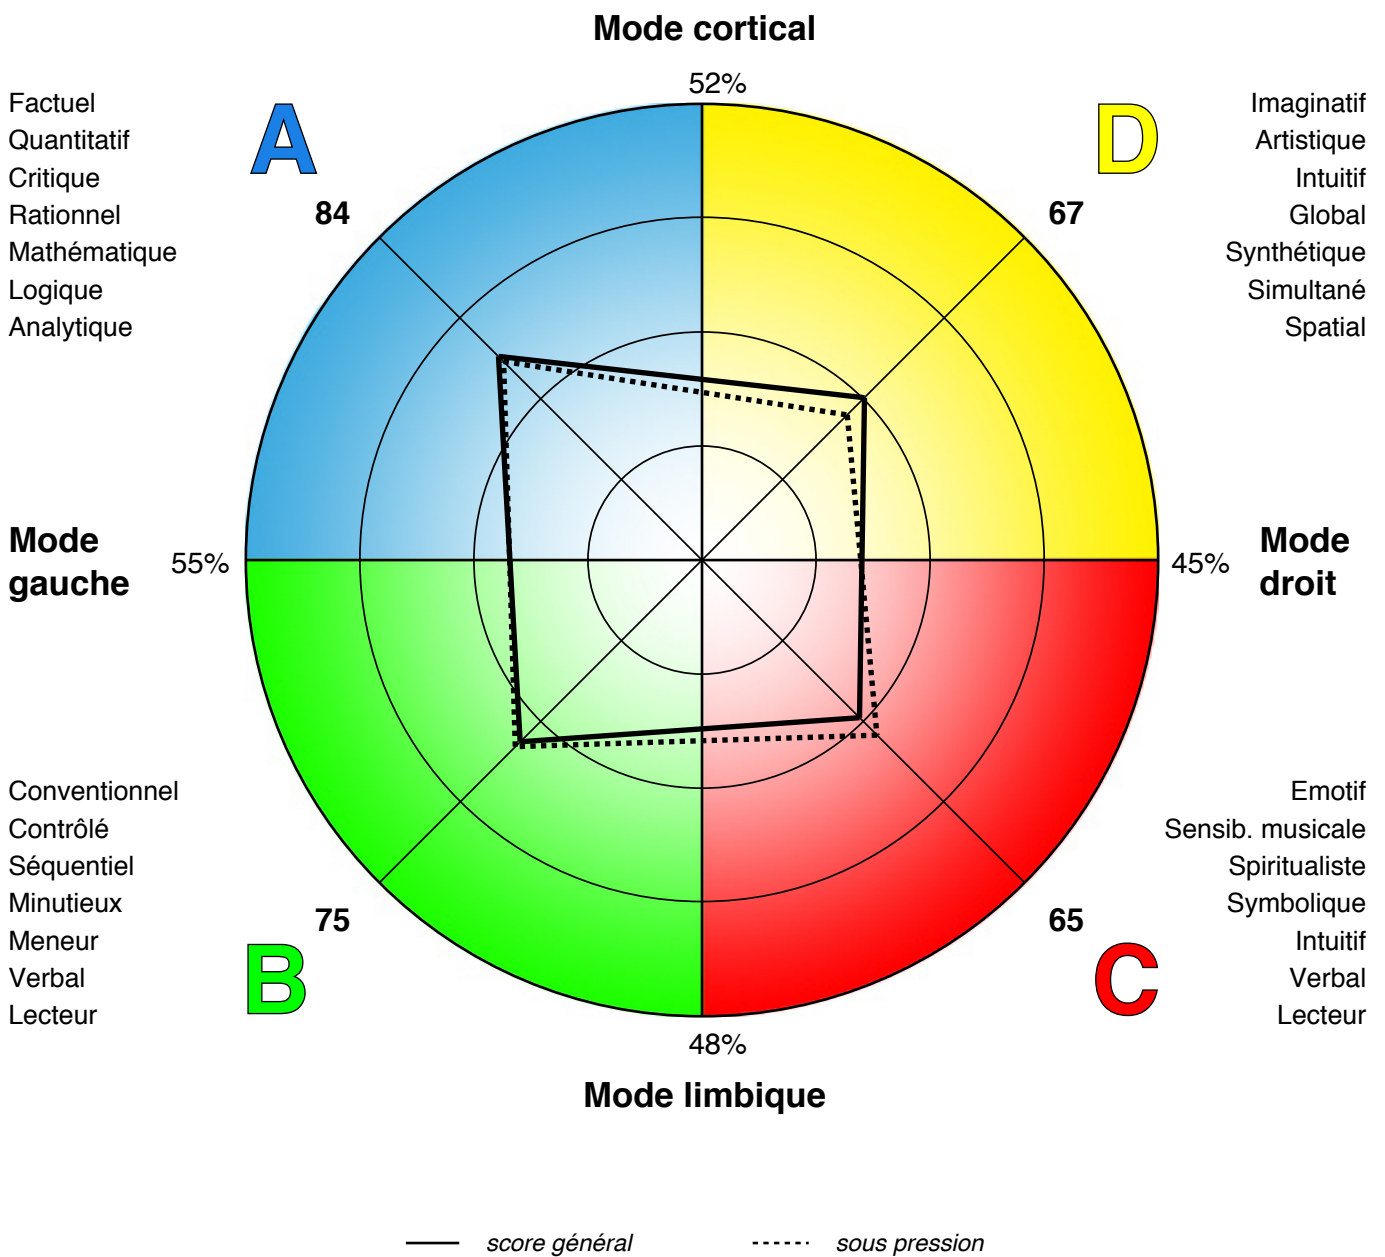

PROFIL DE PREFERENCES CEREBRALES HERRMANN

Etudes des profils:

Vétérinaire

de l'ensemble de la base HBDI - 630 profils soit 0.04 % sur une population de 1622694 profils

PROFIL DE PREFERENCES CEREBRALES HERRMANN

Moyenne de 630 profils

Moyenne	84	75	65	67
Min	24	24	21	20
Max	141	125	135	131

Réponses (>3) aux Activités de Travail

Réponses (2 et 3) aux Mots Clé

Réponses (2 et 3) aux Loisirs