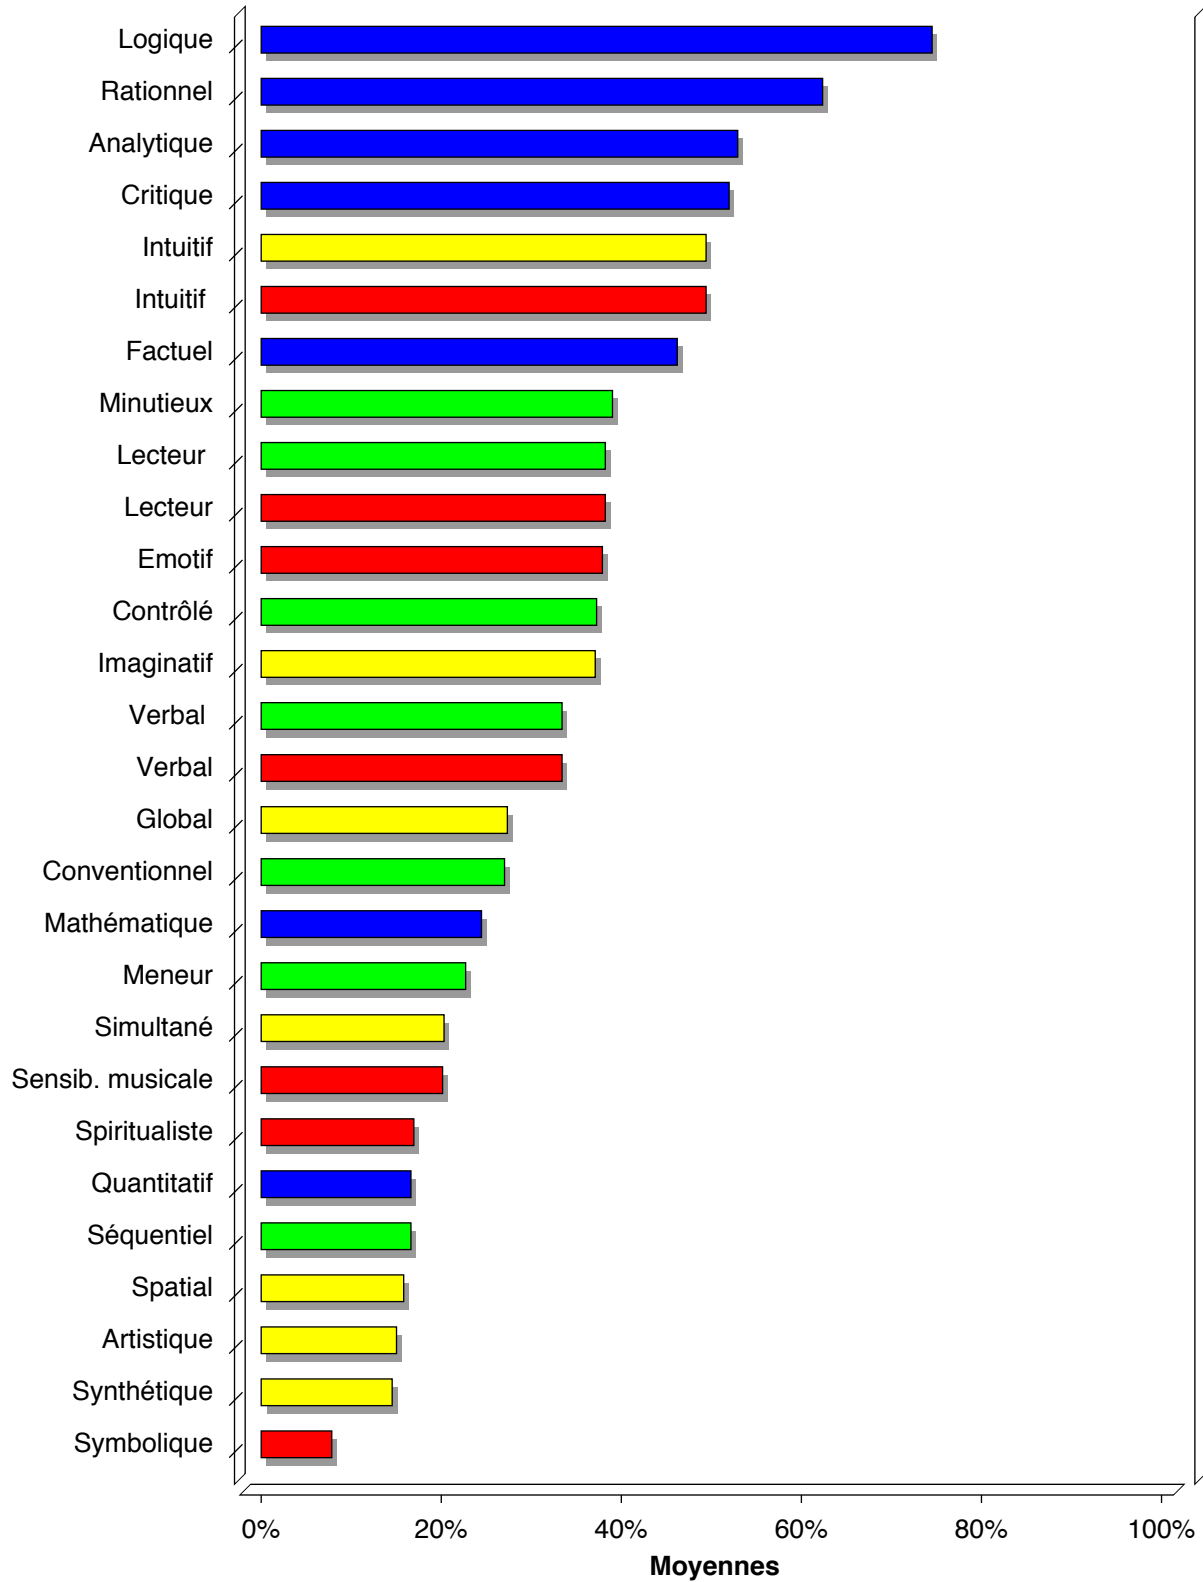

PROFIL DE PREFERENCES CEREBRALES HERRMANN

Etudes des profils:

Vétérinaire

de l'ensemble de la base HBDI - 630 profils soit 0.04 % sur une population de 1622694 profils

PROFIL DE PREFERENCES CEREBRALES HERRMANN

Moyenne de 630 profils

Moyenne	84	75	65	67
Min	24	24	21	20
Max	141	125	135	131

Réponses (>3) aux Activités de Travail

Réponses (2 et 3) aux Mots Clé

Réponses (2 et 3) aux Loisirs