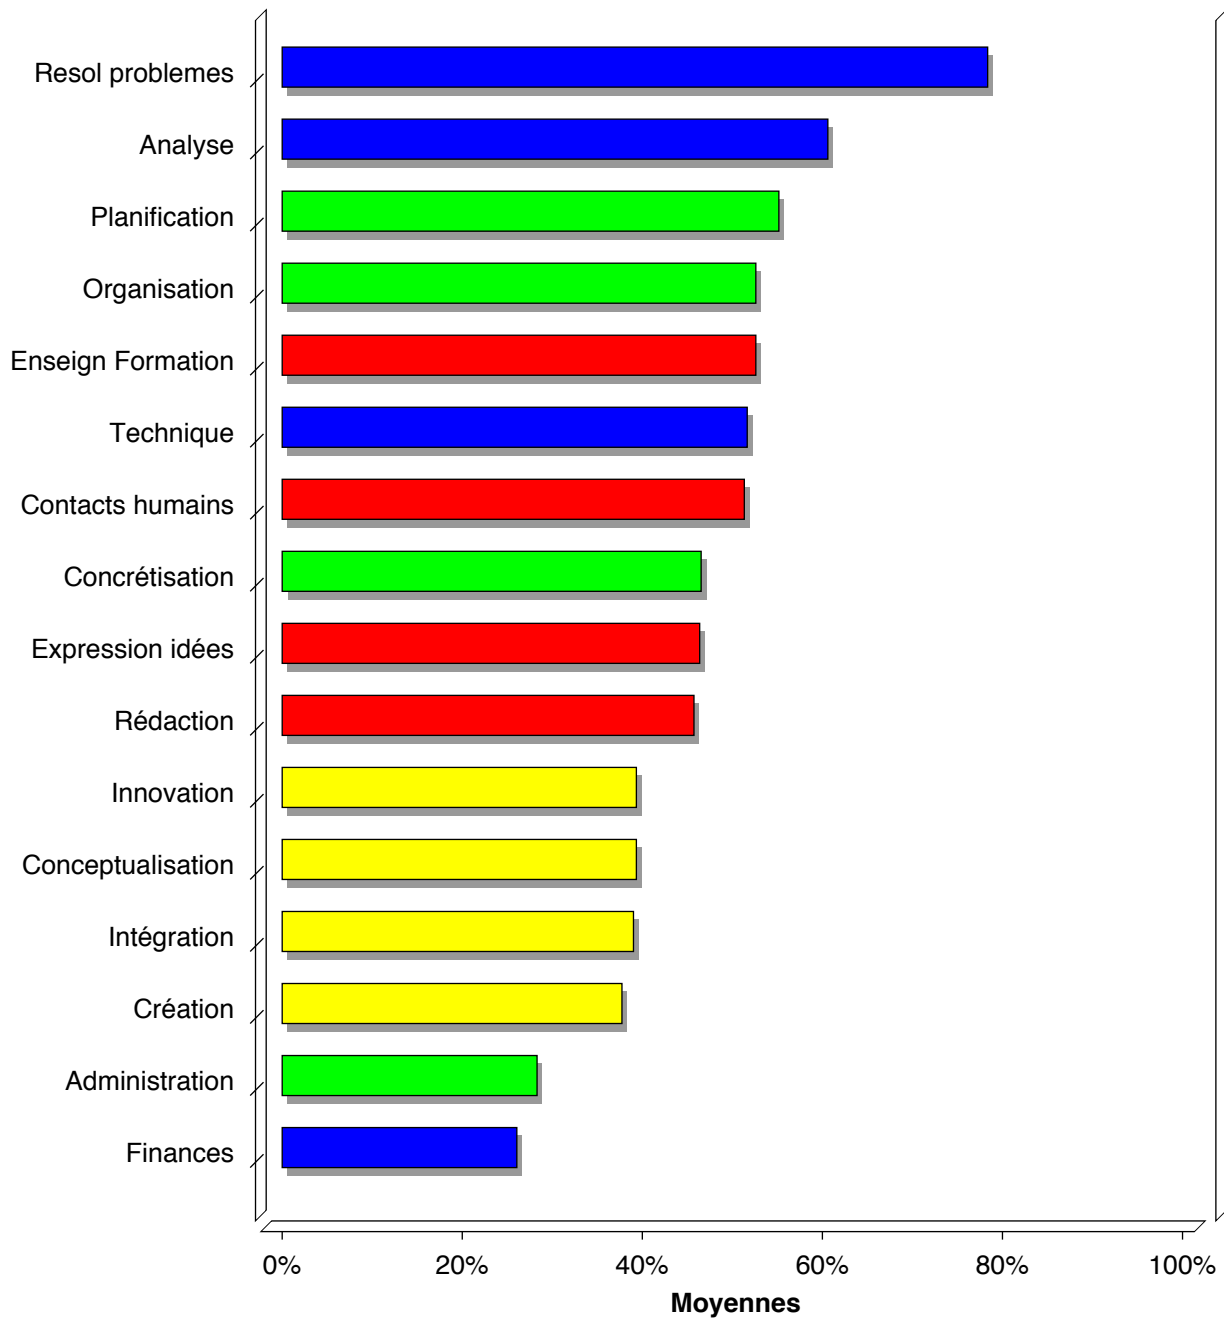

PROFIL DE PREFERENCES CEREBRALES HERRMANN

Etudes des profils:

Vétérinaire

de l'ensemble de la base HBDI - 630 profils soit 0.04 % sur une population de 1622694 profils

PROFIL DE PREFERENCES CEREBRALES HERRMANN

Moyenne de 630 profils

Moyenne	84	75	65	67
Min	24	24	21	20
Max	141	125	135	131

Réponses (>3) aux Activités de Travail

Réponses (2 et 3) aux Mots Clé

Réponses (2 et 3) aux Loisirs