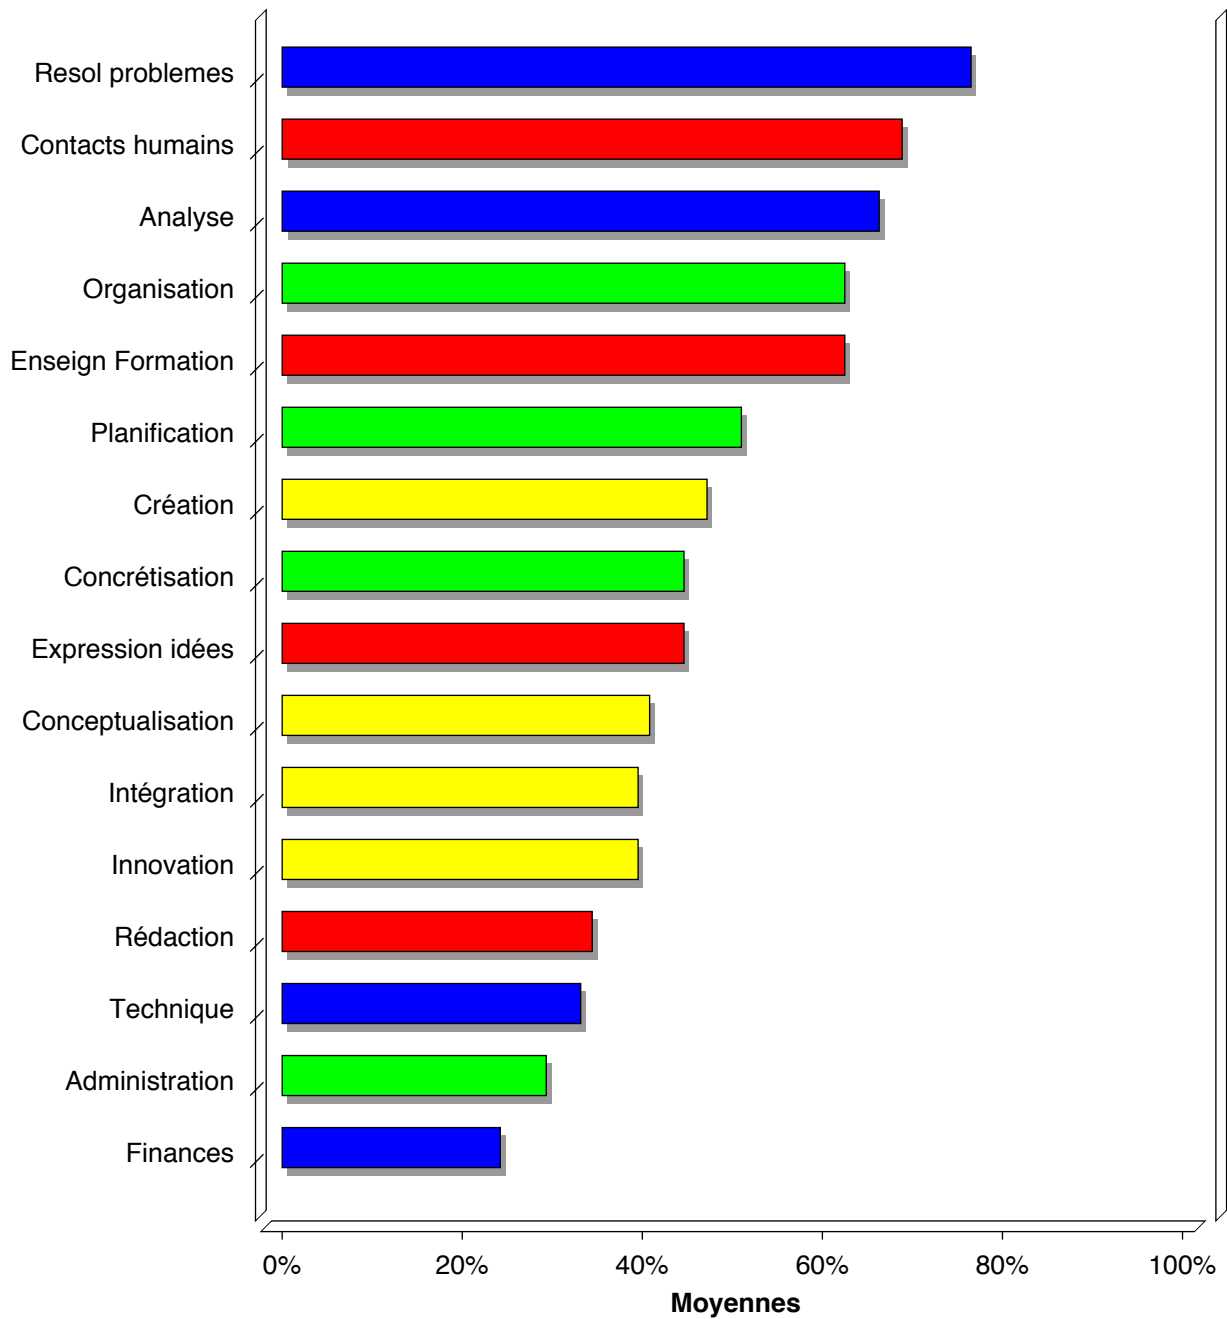

PROFIL DE PREFERENCES CEREBRALES HERRMANN

Etudes des profils:

Médecine, Dermatologue

de l'ensemble de la base HBDI - 79 profils soit 0 % sur une population de 1620715 profils

PROFIL DE PREFERENCES CEREBRALES HERRMANN

Moyenne de 79 profils

Moyenne	78	74	71	70
Min	39	42	23	30
Max	123	123	128	128

Réponses (>3) aux Activités de Travail

Réponses (2 et 3) aux Mots Clé

Réponses (2 et 3) aux Loisirs