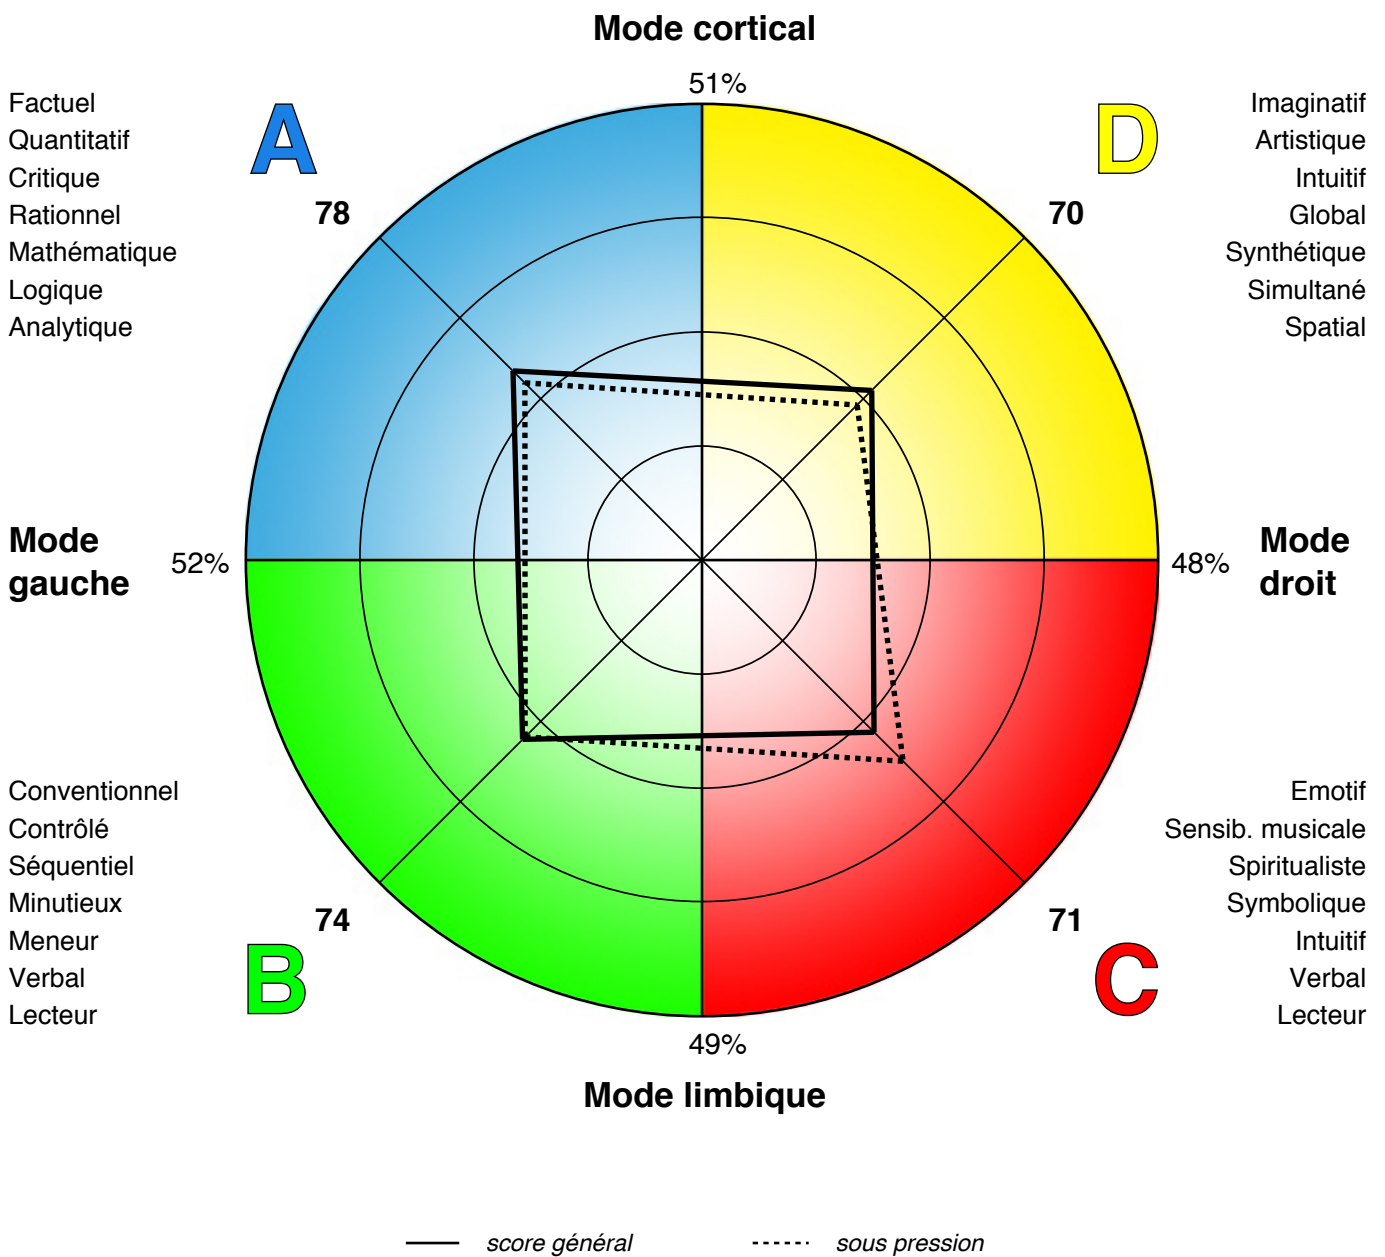

PROFIL DE PREFERENCES CEREBRALES HERRMANN

Etudes des profils:

Médecine, Dermatologue

de l'ensemble de la base HBDI - 79 profils soit 0 % sur une population de 1620715 profils

PROFIL DE PREFERENCES CEREBRALES HERRMANN

Moyenne de 79 profils

Moyenne	78	74	71	70
Min	39	42	23	30
Max	123	123	128	128

Réponses (>3) aux Activités de Travail

Réponses (2 et 3) aux Mots Clé

Réponses (2 et 3) aux Loisirs