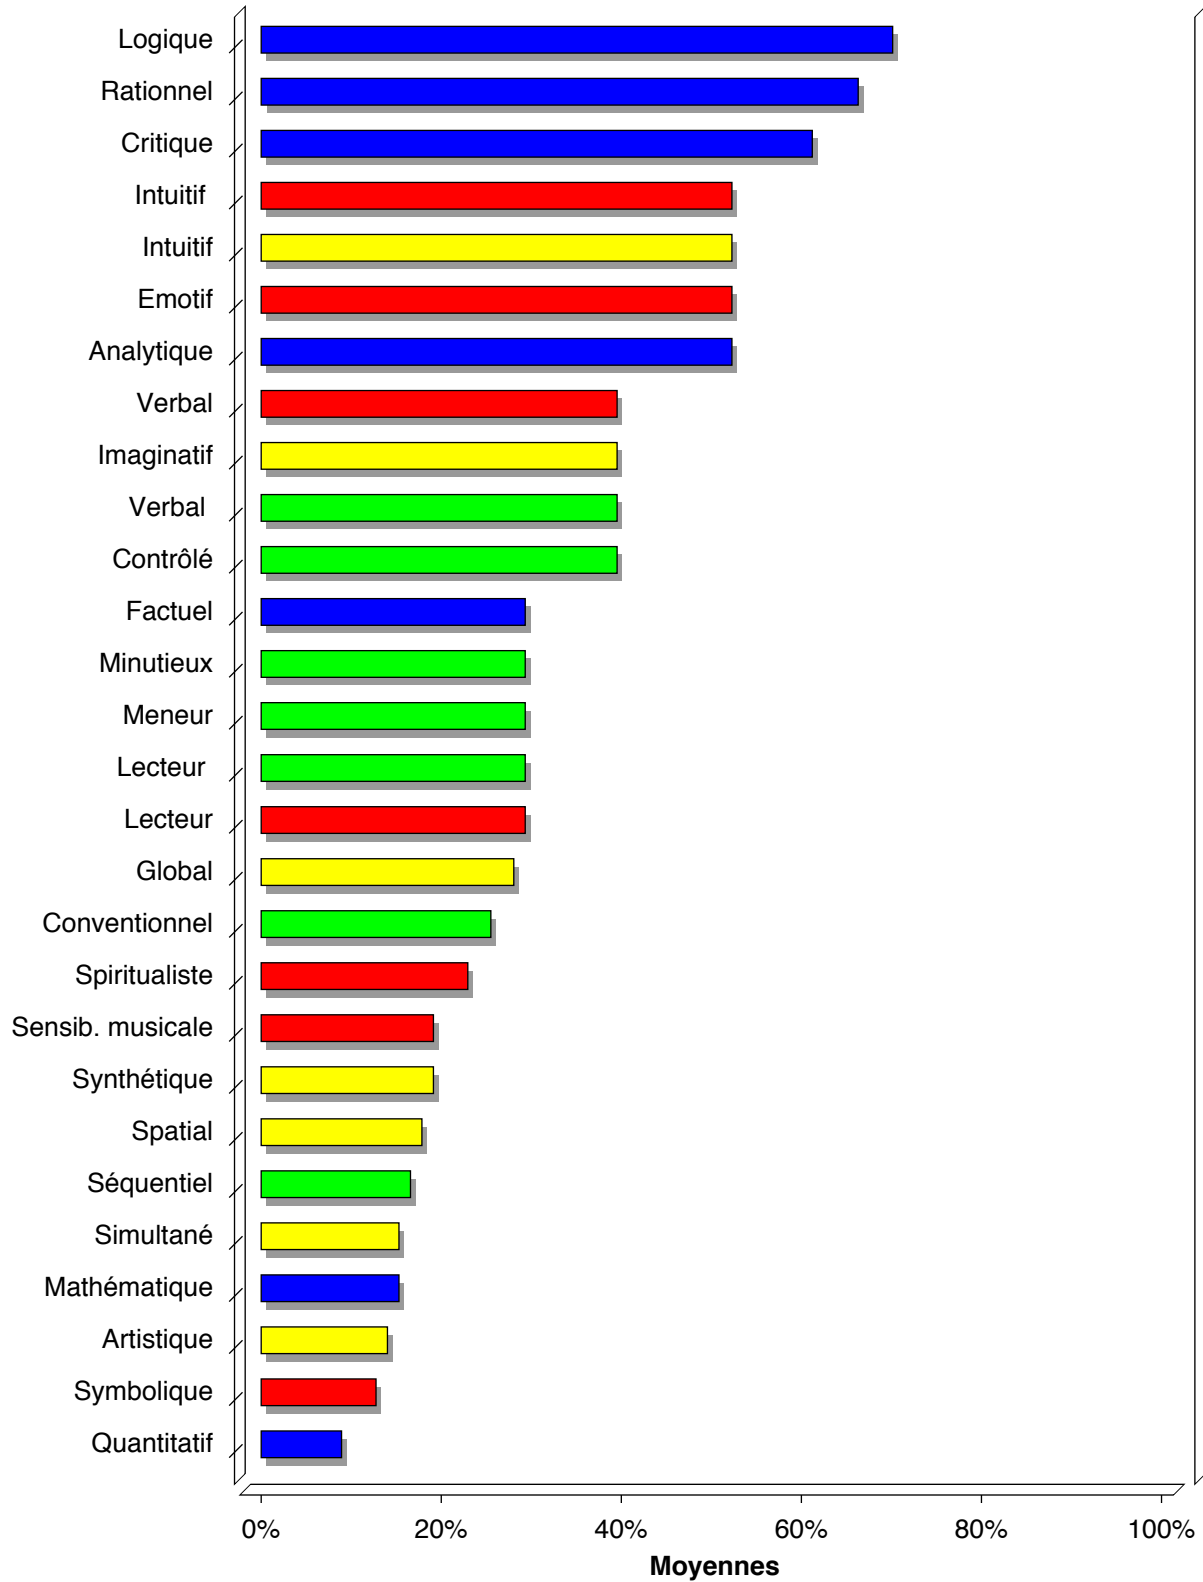

PROFIL DE PREFERENCES CEREBRALES HERRMANN

Etudes des profils:

Médecine, Dermatologue

de l'ensemble de la base HBDI - 79 profils soit 0 % sur une population de 1620715 profils

PROFIL DE PREFERENCES CEREBRALES HERRMANN

Moyenne de 79 profils

Moyenne	78	74	71	70
Min	39	42	23	30
Max	123	123	128	128

Réponses (>3) aux Activités de Travail

Réponses (2 et 3) aux Mots Clé

Réponses (2 et 3) aux Loisirs