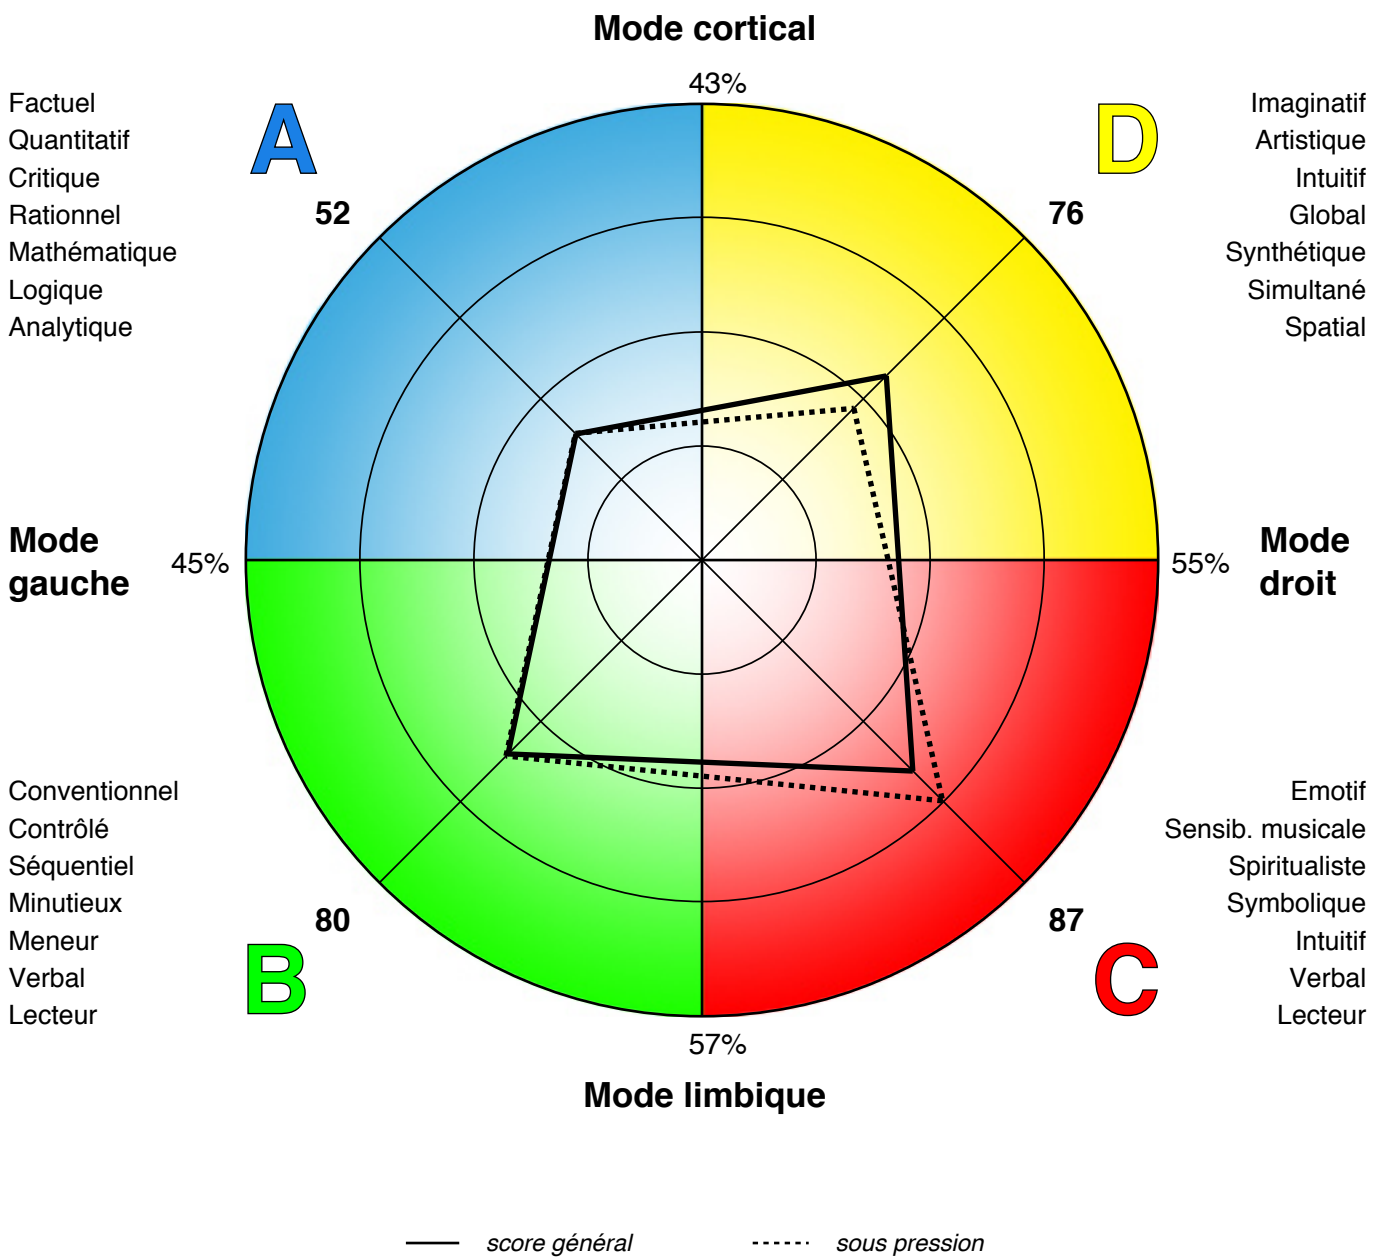

PROFIL DE PREFERENCES CEREBRALES HERRMANN

Etudes des profils:

Enseignant élémentaire

de l'ensemble de la base HBDI - 508 profils soit 0.03 % sur une population de 1620698 profils

PROFIL DE PREFERENCES CEREBRALES HERRMANN

Moyenne de 508 profils

Moyenne	52	80	87	76
Min	14	29	35	27
Max	126	144	137	146

Réponses (>3) aux Activités de Travail

Réponses (2 et 3) aux Mots Clé

Réponses (2 et 3) aux Loisirs