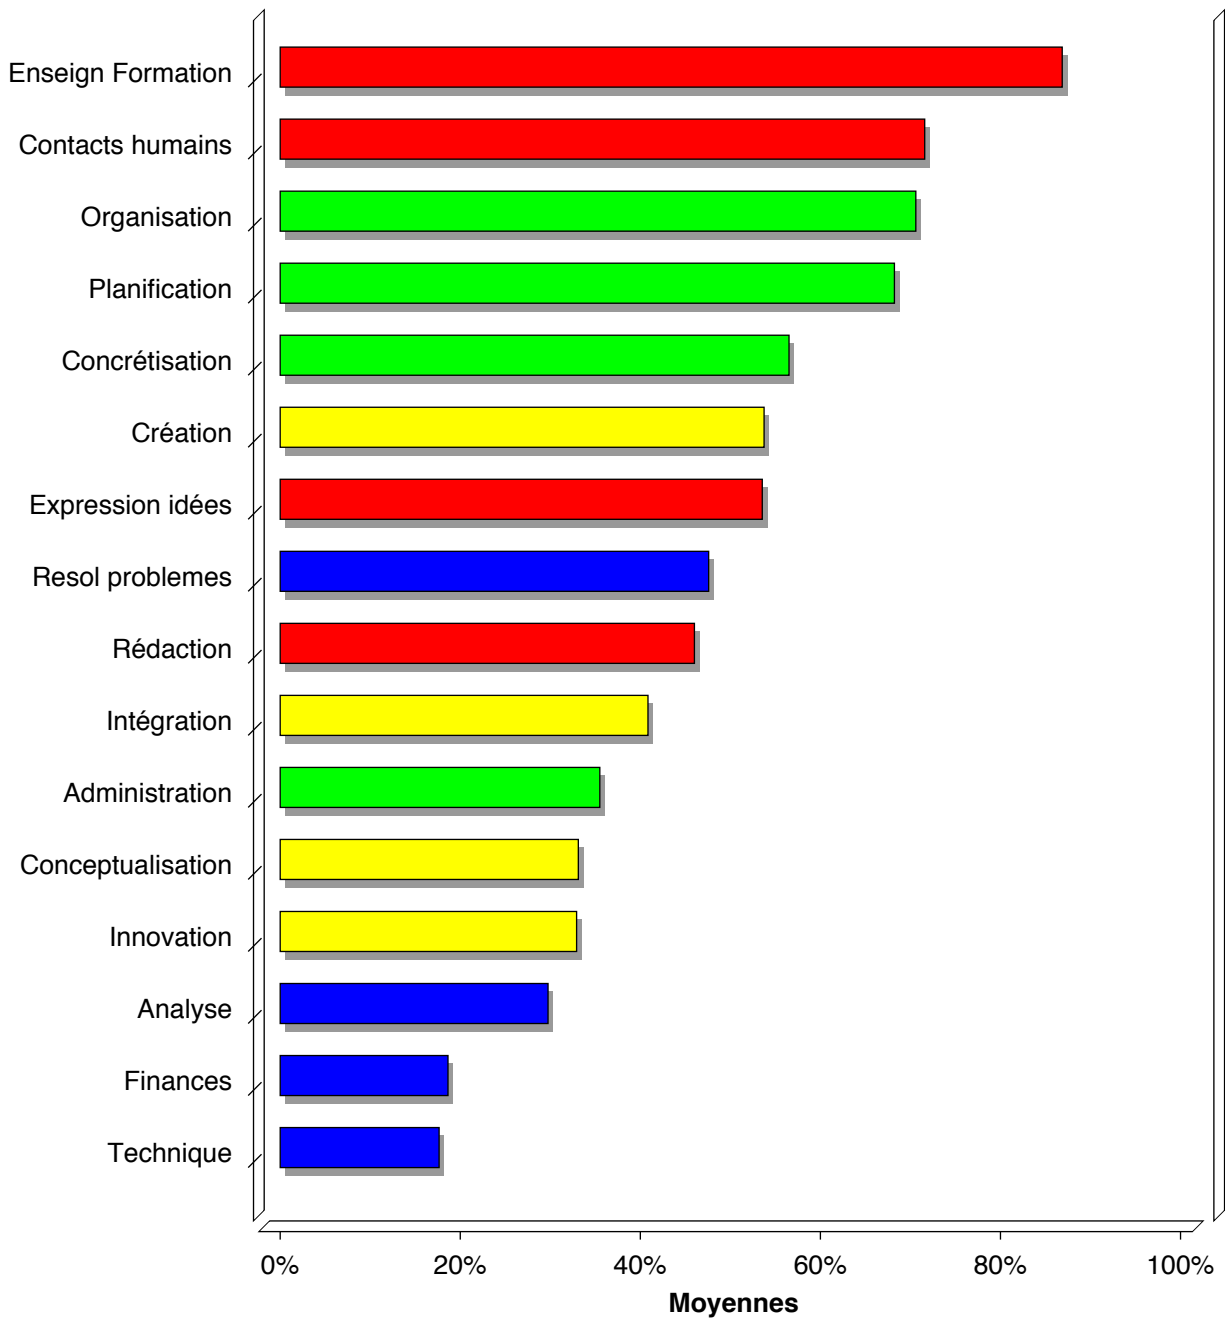

PROFIL DE PREFERENCES CEREBRALES HERRMANN

Etudes des profils:

Enseignant élémentaire

de l'ensemble de la base HBDI - 508 profils soit 0.03 % sur une population de 1620698 profils

PROFIL DE PREFERENCES CEREBRALES HERRMANN

Moyenne de 508 profils

Moyenne	52	80	87	76
Min	14	29	35	27
Max	126	144	137	146

Réponses (>3) aux Activités de Travail

Réponses (2 et 3) aux Mots Clé

Réponses (2 et 3) aux Loisirs