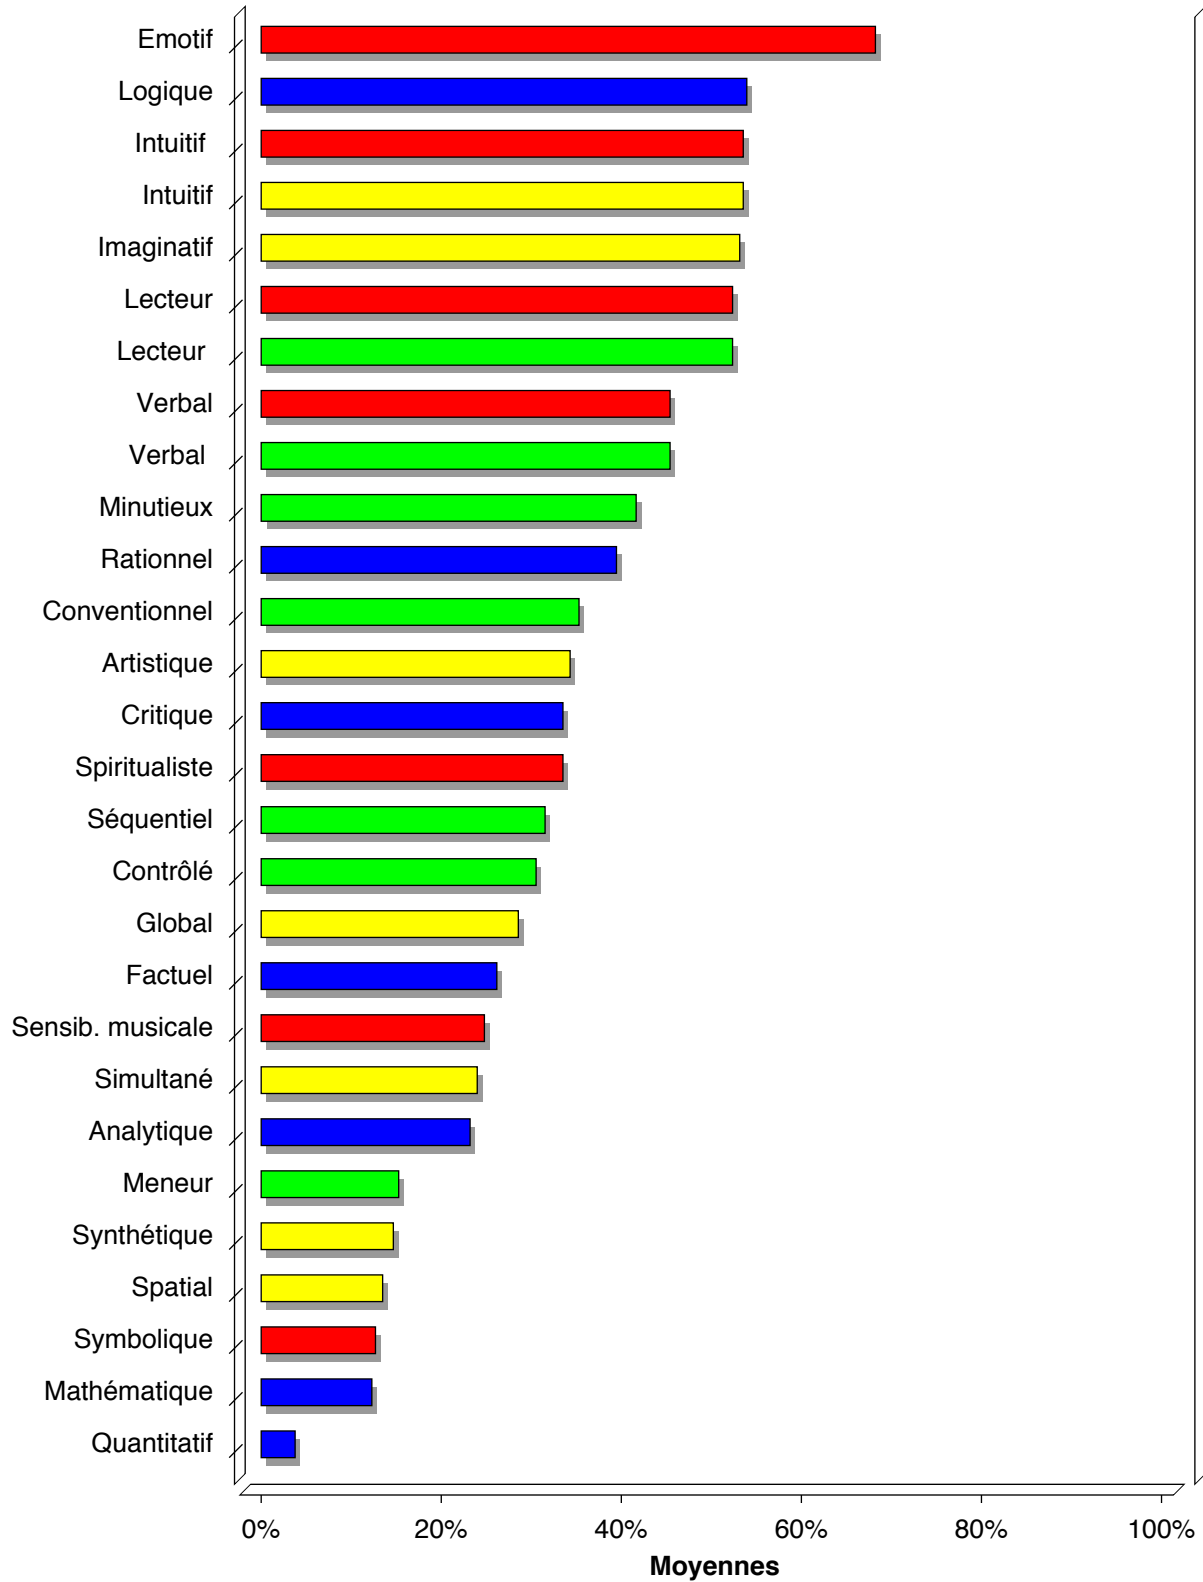

PROFIL DE PREFERENCES CEREBRALES HERRMANN

Etudes des profils:

Enseignant élémentaire

de l'ensemble de la base HBDI - 508 profils soit 0.03 % sur une population de 1620698 profils

PROFIL DE PREFERENCES CEREBRALES HERRMANN

Moyenne de 508 profils

Moyenne	52	80	87	76
Min	14	29	35	27
Max	126	144	137	146

Réponses (>3) aux Activités de Travail

Réponses (2 et 3) aux Mots Clé

Réponses (2 et 3) aux Loisirs